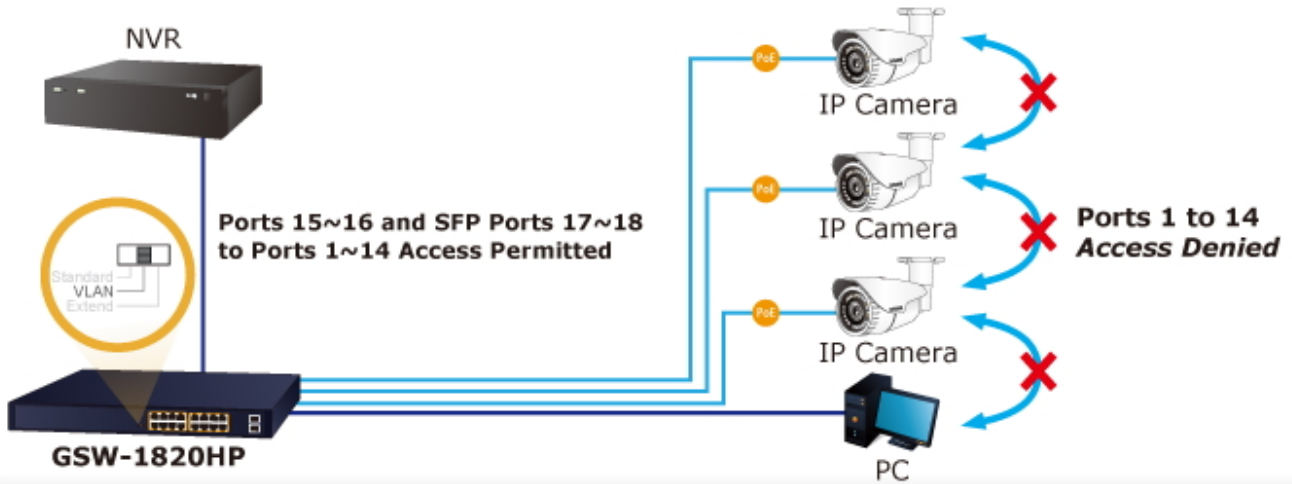

Zařízení je svým provedením vhodné jak pro instalaci do domácích nebo kancelářských prostorů, tak pro aplikace v lokálních rozvaděčích.

Výstupní výkon PoE portů je regulován v závislosti na příkonu napájených zařízení mechanismy EEE (Energy-Efficient Ethernet) podle IEEE 802.3az.

Switch disponuje manuálním přepínačem režimů:

- **Standard** - switch napájí zařízení na vzdálenost max. 100 m.
- **VLAN** - porty jsou logicky odděleny jeden od druhého, v tomto režimu lze předejít nechtěným multicast a broadcast bouřím.
- **Extend** - switch napájí zařízení až na 250 m se sníženou propustností 10 Mb/s na port (podpora napájení do 22 W)

Celkový napájecí výkon: 240 W, IEEE 802.3af, IEEE 802.3at

Počet injektorů: 16 x až 30 W

Typ napájení: End-span

Pokročilé funkce:

1. ochrana (obvodu) proti rušení mezi porty
2. automatická detekce napájeného zařízení

Standard Mode (default)

100BASE-TX UTP with PoE

VLAN Isolation Mode

100BASE-TX UTP with PoE
1000BASE-T UTP

Extend Mode

10BASE-T UTP with PoE

16 PoE IP Cameras