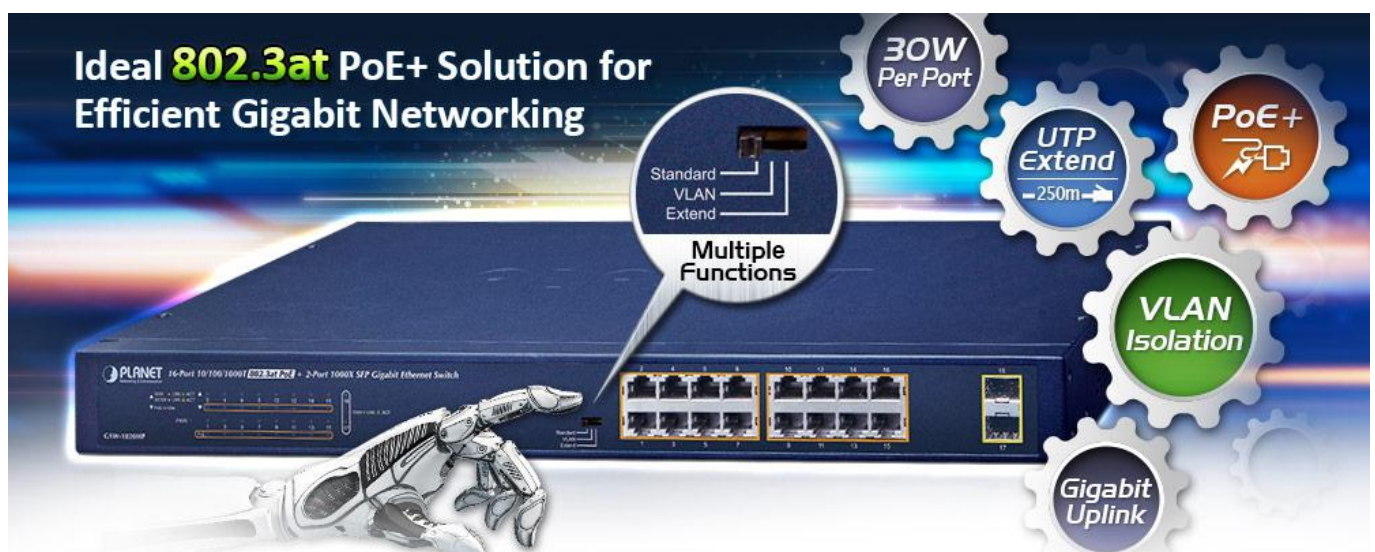

PLANET GSW-1820HP

Cena celkem:	4 267 Kč (bez DPH: 3 526 Kč)
Běžná cena:	4 693 Kč
Ušetříte:	427 Kč
Kód zboží:	NETPLA2298
Part No.:	GSW-1820HP
Záruka:	38 měs.
Stav:	Nové zboží

Popis

PLANET GSW-1820HP

Gigabitový PoE+ přepínač, **16 x 10/100/1000Base-T RJ-45** s injektory **802.3af/at**, **dva SFP** sloty 1000Base-X, napájecí výkon až **240 W**.

LED indikace využití PoE portů, **DIP switch** pro přepnutí **Standard/VLAN/Extend** módu, mechanismy pro úsporu příkonu podle IEEE 802.3az.

Gigabitový přepínač s PoE+ (power over ethernet) porty pro centralizované napájení zařízení po ethernetu jako jsou IP kamery, Wi-Fi prvky nebo VOIP telefony a s možností napojení do infrastruktury pomocí dvou optických SFP portů.

Zařízení je svým provedením vhodné jak pro instalaci do domácích nebo kancelářských prostorů, tak pro aplikace v lokálních rozvaděčích.

Výstupní výkon PoE portů je regulován v závislosti na příkonu napájených zařízení mechanismy EEE (Energy-Efficient Ethernet) podle IEEE 802.3az.

ZÁKLADNÍ SPECIFIKACE

Fyzické vlastnosti:

Porty: 16 x RJ-45 10/100/1000Base-T, 2 x SFP 1000Base-X

Paměť: 8k MAC adres

Propustnost: sběrnice 36 Gbps, provozně 26,8 Mpps (64B)

Podpora přenosu: JumboFrame 9K

Provedení: rack 1U