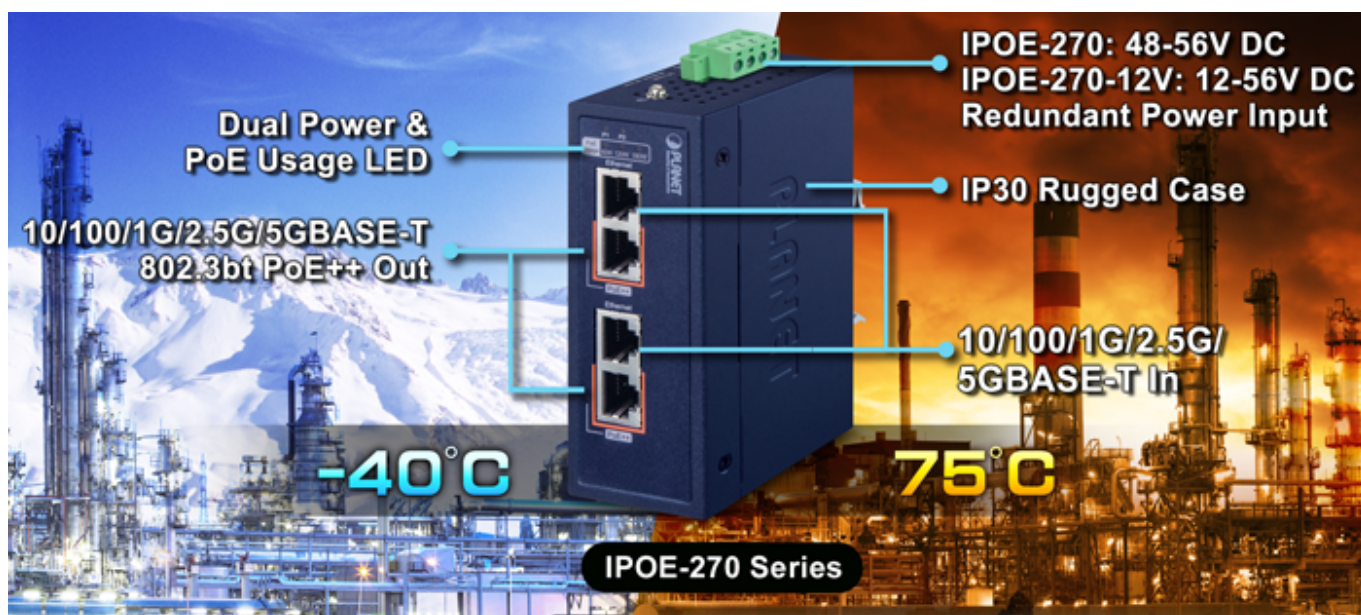

PLANET IPOE-270

Cena celkem: **3 618 Kč**
(bez DPH: 2 990 Kč)

Běžná cena: **3 979 Kč**

Ušetříte: **362 Kč**

Kód zboží: NETPLA2291

Part No.: IPOE-270

Záruka: 60 měs.

Stav: Nové zboží

Popis

PLANET IPOE-270

Průmyslový injektor pro napájení po Ethernetovém kabelu, standard **IEEE 802.3bt PoE++ do příkonu až 180 W**, pracuje i na **1/2,5/5Gb** propojení.

Krytí **IP30**, kovová skříň, pracovní teplota **-40 až +75 °C**, montáž na **DIN** lištu nebo přímo na zeď, ESD ochrana do 6 kV, přepětová ochrana do 6 kV, redundantní napájení **DC 48-56 V**.

Průmyslový "Power over Ethernet Injector" IEEE 802.3bt s maximální zatížitelností 180 W pro napájení zařízení po Ethernetu. Designovaný pro použití s kamerami PTZ, dotykovými monitory, VoIP aparáty, POS (point of sale), kiosky, PoE osvětlení nebo Wi-Fi přístupovými body.

Injektor disponuje proti normě IEEE 802.3at zvýšenou zatížitelností, je tak ideálním pro aplikace kamerových systémů a VoIP telefonních sítí. Napájení PoE lze realizovat i na 5gigabitovém Ethernetu, podporuje 802.3/802.3u/802.3ab/802.3bz (2.5G/5GBase-T). Injektor je **zpětně kompatibilní s předchozí generací IEEE 802.3at**.

Zařízení standardu IEEE 802.3bt samo detekuje, zda je připojené a je schopné být napájeno z Ethernetu. Rovněž jsou takto napájená zařízení chráněna i proti poškození chybným zapojením.

ZÁKLADNÍ SPECIFIKACE

Rozhraní: 4× RJ-45 10/100/1G/2.5G/5GBase-T (2× data vstup, 2× PoE výstup)

Celkový napájecí výkon: do 180 W, IEEE 802.3bt PoE++