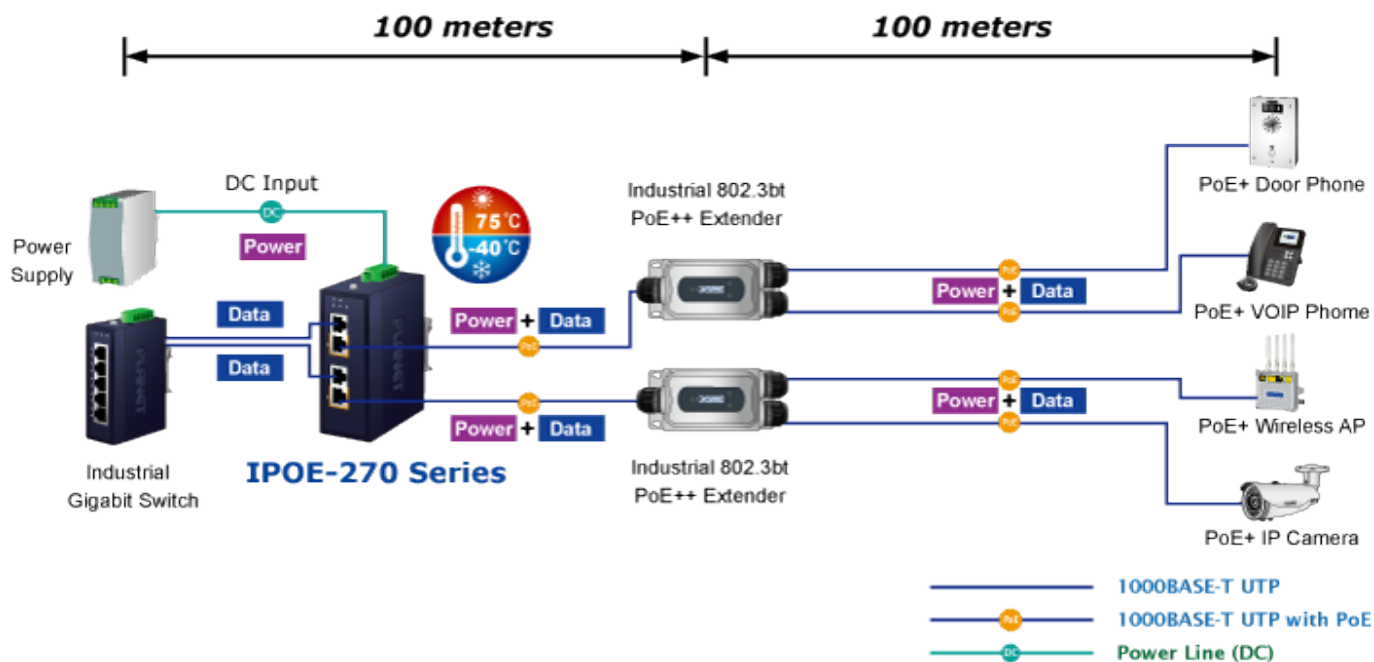

Popis

PLANET IPOE-270

Průmyslový injektor pro napájení po Ethernetovém kabelu, standard **IEEE 802.3bt PoE++ do příkonu až 180 W**, pracuje i na **1/2,5/5Gb** propojení.

Krytí **IP30**, kovová skříň, pracovní teplota **-40 až +75 °C**, montáž na **DIN** lištu nebo přímo na zeď, ESD ochrana do 6 kV, přepětová ochrana do 6 kV, redundantní napájení **DC 48-56 V**.

Průmyslový "Power over Ethernet Injector" IEEE 802.3bt s maximální zatížitelností 180 W pro napájení zařízení po Ethernetu. Designovaný pro použití s kamerami PTZ, dotykovými monitory, VoIP aparáty, POS (point of sale), kiosky, PoE osvětlení nebo Wi-Fi přístupovými body.

Rozhraní: 4× RJ-45 10/100/1G/2.5G/5GBase-T (2× data vstup, 2× PoE výstup)

Celkový napájecí výkon: do 180 W, IEEE 802.3bt PoE++

Zatížitelnost portů: až 180 W při DC 52/54/56 V, až 120 W při DC 48 V

Napájení: DC 48-56 V, redundantní (zdroj není součástí balení)

Provozní teplota: -40 až +75 °C

Rozměry: 115 × 70 × 41 mm

Hmotnost: 284 g

802.3bt
60-95W

802.3at
30W

802.3af
15W

 [Ostatní download](#)