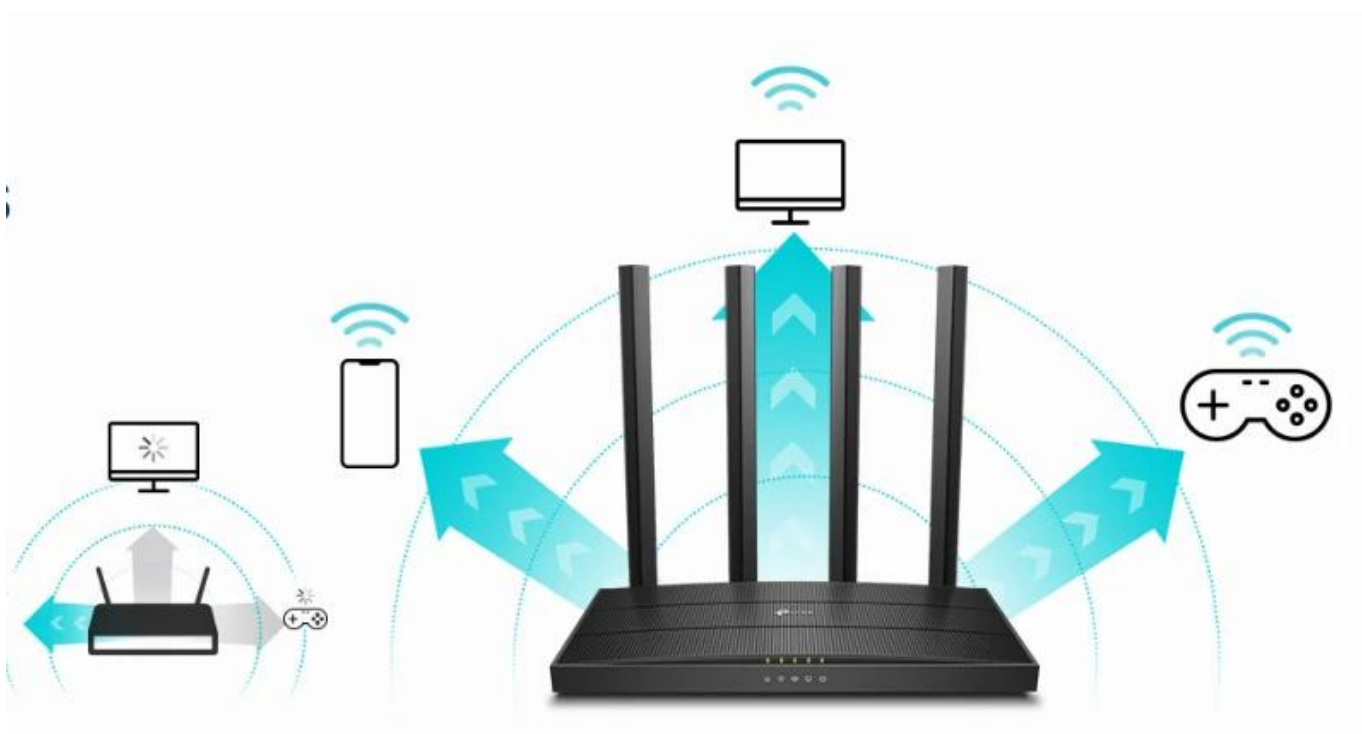

### Flexibilní vytváření celé domácí Wi-Fi mesh sítě

Pokud máte doma mrtvé zóny, stačí přidat další router/extender kompatibilní s EasyMesh a vytvořit tak multigigabitovou Wi-Fi mesh síť pro celou domácnost. Už žádné hledání stabilního připojení.

- **Zabiják mrtvých zón Wi-Fi** - Eliminace míst se slabým signálem díky pokrytí Wi-Fi po celém domě
- **Chytrý Roaming** - Nepřerušované streamování při pohybu po domácnosti
- **Jeden název Wi-Fi** - Už žádné přepínání názvů Wi-Fi sítí

### Propojte více zařízení současně

Archer C80 pomáhá vašim zařízením dosáhnout optimálního výkonu díky efektivnější komunikaci s technologií MU-MIMO. Více zařízení je schopno odesílat a přijímat data v nejlepším dostupném pásmu. Užijte si nepřetržitou zábavu na všech svých zařízeních – bez zpoždění.

### Zvýšená účinnost distribuce ve Wi-Fi komunikaci

Funkce Smart Connect pomáhá routeru automaticky přepínat připojení každého zařízení k nejlepšímu dostupnému pásmu Wi-Fi, zatímco funkce Airtime Fairness zabráňuje zpomalení starších zařízení v síti. S oběma funkcemi si každý může užít plynulejší a bezchybnější Wi-Fi zážitky.