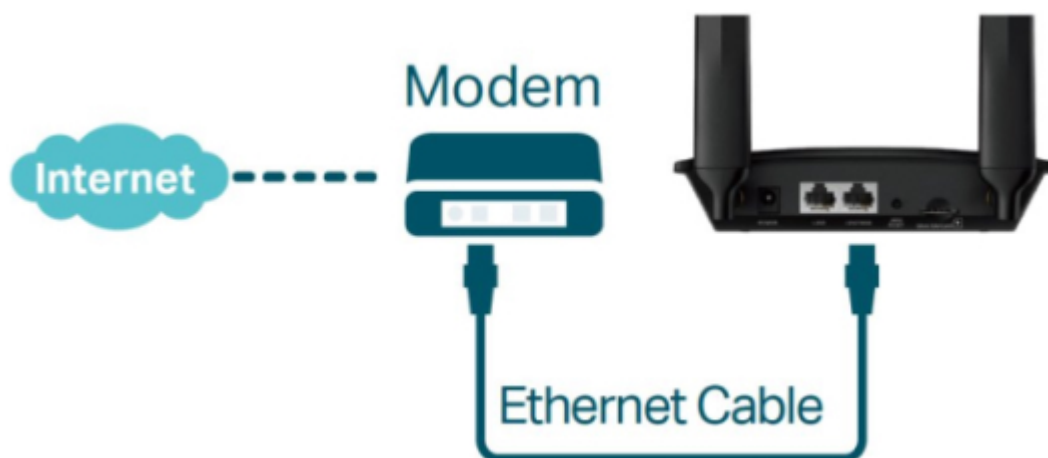

TP-Link TL-MR100

Využijte všechny výhody vaší špičkové **LTE** sítě s TL-MR100, který může dosáhnout rychlosti připojení až **300 Mbps**. TL-MR100 vám dovoluje sdílet vaši 4G LTE síť **až s 32 Wi-Fi zařízeními**, takže si můžete užít nepřerušované HD filmy, rychlé stahování souborů a video chat, který se neseká.

S integrovaným LTE modemem a **vestavěným slotem pro SIM kartu** je vše, co potřebujete, pouze vložit SIM kartu a zapnout router. Užívání si rychlé a stabilní Wi-Fi na LTE síti nebylo nikdy jednodušší.

ZÁKLADNÍ SPECIFIKACE

Standard: IEEE 802.11b/g/n

Rychlost datového přenosu: 300 Mbit/s

Anténa: 2x odnímatelná 4G LTE

Porty: 1x RJ-45 LAN, 1x RJ-45 WAN/LAN

Frekvenční pásmo: 2,4 GHz

Zabezpečení: 64/128bit WEP, WPA/WPA2, WPA-PSK/WPA2-PSK