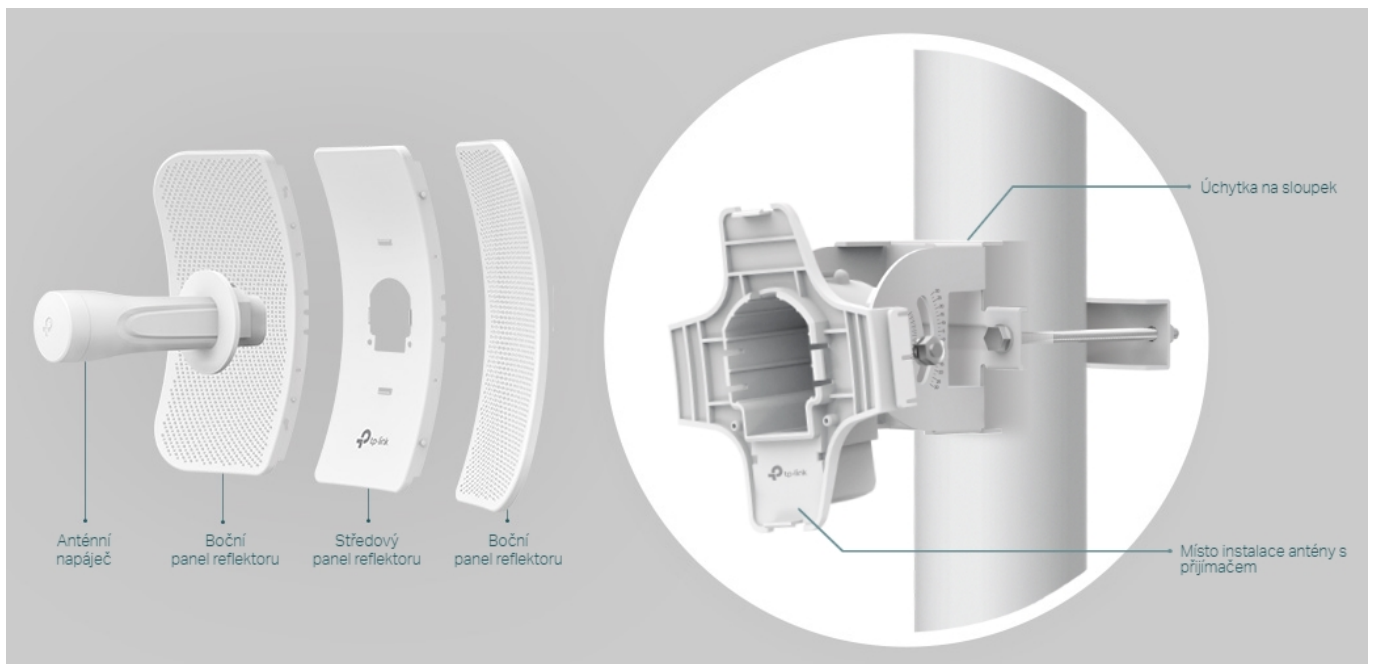

TP-LINK CPE710

Cena celkem:	2 010 Kč (bez DPH: 1 661 Kč)
Běžná cena:	2 211 Kč
Ušetříte:	201 Kč
Kód zboží:	NATTPL1021
Part No.:	CPE710
Záruka:	36 měs.
Stav:	Nové zboží

Popis

TP-Link CPE710

Směrová anténa na profesionální úrovni se ziskem 23 dBi určená pro bezdrátový přenos dat na velké vzdálenosti.

Díky směrové anténě Cassegrain s vysokým ziskem 23 dBi, technologií 2x2 MIMO a speciálnímu kovovému reflektoru umožňuje model CPE710 dosáhnout vynikajícího směrového zaměření paprsku, vylepšené latence a odolnosti vůči rušení. Profesionální výkon a uživatelsky příjemné provedení – venkovní anténa CPE710 s rychlostí přenosu 867 Mb/s v pásmu 5 GHz a ziskem 23 dBi je ideální volbou a cenově výhodným řešením pro potřeby venkovních bezdrátových sítí.

Stabilní konstrukce a flexibilní instalace

- Díky částem, které do sebe vzájemně zaklapnou, je montáž snadná a pohodlná
- Sady pro montáž na sloupek a volnost pohybu ve všech třech osách umožňují flexibilní instalaci
- Odolná konstrukce zajišťuje stabilitu i ve větrném prostředí

Pharos Control - Systém centralizované správy sítě

Anténa CPE710 se dodává se softwarem Pharos Control pro centralizovanou správu sítě, který uživatelům pomáhá snadno

řídít všechna zařízení v síti z jediného počítače. Mezi jeho funkce patří rozpoznávání zařízení, monitorování jejich stavu, aktualizace firmwaru a údržba sítě. Intuitivní prostředí ve webovém prohlížeči – PharOS – je alternativním způsobem, jak síť spravovat, a profesionálům umožňuje přístup k detailnějším nastavením.