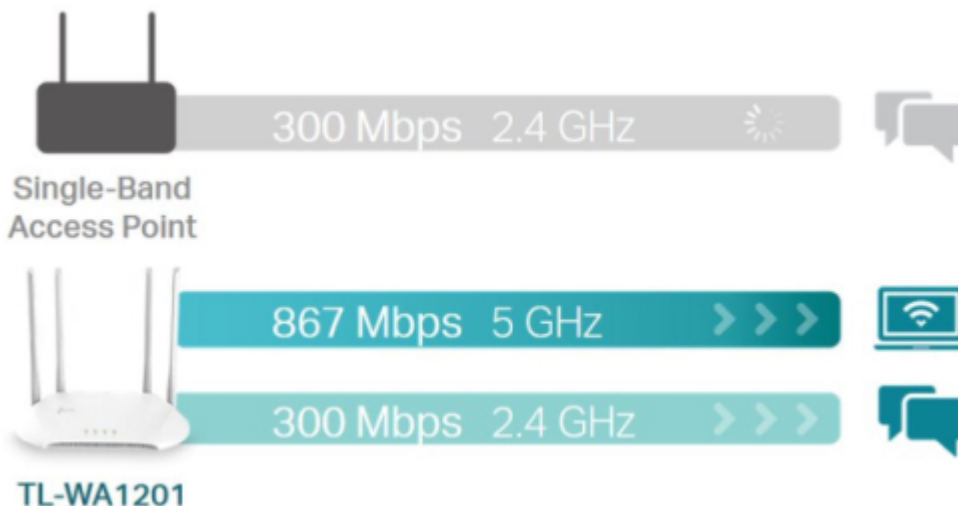

TP-LINK TL-WA1201

Cena celkem:	1 186 Kč (bez DPH: 980 Kč)
Běžná cena:	1 305 Kč
Ušetříte:	119 Kč
Kód zboží:	NAATPL1078
Part No.:	TL-WA1201
Záruka:	36 měs.
Stav:	Nové zboží

Popis

TP-Link TL-WA1201

Bezdrátový přístupový bod TL-WA801N je určen k vytvoření nebo rozšíření **vysokorychlostní bezdrátové sítě** standardu **802.11a/b/g/n/ac** s propustností až **300 Mb/s** v pásmu 2,4 GHz a až **867 Mb/s** v pásmu 5 GHz. Přístupový bod podporuje řadu různých funkcí, které zajistí flexibilnější provoz bezdrátové sítě než kdykoli dřív. Podpora provozních režimů **AP klient, bridge, repeater** usnadňuje budování bezdrátové sítě v oblastech bez dostupnosti kabelů a pomáhá eliminovat místa bez bezdrátového signálu. Samozřejmostí je podpora **šifrování WEP a WPA/WPA2**. Dále umožňuje pasivní napájení přes Ethernet (**PoE**) na vzdálenost až 30 m.

Součástí balení je napájecí adaptér (12 V/1,5 A) a PoE injektor.

ZÁKLADNÍ SPECIFIKACE

Standard Wi-Fi: IEEE 802.11a/b/g/n/ac

Rychlost datového přenosu: 867 Mbit/s – 5 GHz, 300 Mbit/s – 2,4 GHz

Anténa: 4× interní

Porty: 1× RJ-45

Frekvence: 2,4 GHz, 5 GHz

Zabezpečení: 64/128bit WEP, WPA/WPA2, WPA-PSK/WPA-PSK2

Podpora PoE: ano

Rozměry: 400 × 255 × 72 mm