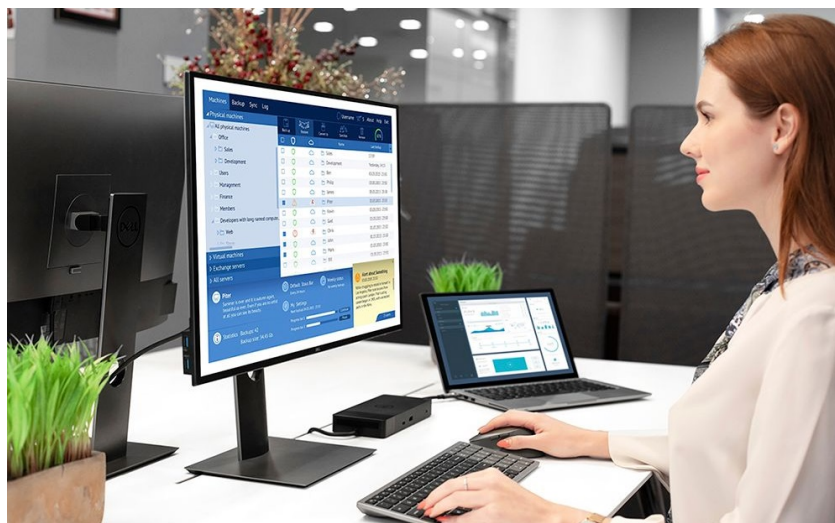

Záruka:

36 měs.

Stav:

Nové zboží

Popis

Dell KM7120W - praktická sada klávesnice a myši pro vícero zařízení

Dell KM7120W představuje set bezdrátové klávesnice a myši pro komfortní práci na PC, ovládání počítačových aplikací, surfování po internetu, tvorbu tabulek nebo psaní dokumentů. **Bezdrátová konektivita** je realizována skrze technologii **Bluetooth 5.0** a rozhraní **2.4 GHz**, díky čemuž je zajištěno připojení dalších zařízení, kromě stolního **PC** také třeba s **notebookem** nebo hybridním **zařízením 2 v 1**. Mezi jednotlivými přístroji můžete pohodlně přepínat a pracovat ještě flexibilněji.

Klávesnice Dell spolupracuje s celou řadou operačních systémů, jako **Windows** i **Android**, disponuje klávesovými zkratkami a samozřejmě **numerickou částí** pro snadné zadávání číselných hodnot. Pro pohodlné psaní lze klávesnici naklonit do potřebného úhlu. **Bezdrátová myš Dell** je vybavena optickým snímačem s **rozdělením 1600 dpi**, díky čemuž je zajištěno snadné a plynulé ovládání na širokém spektru povrchů. **Podpora softwaru Dell** vám umožní efektivně spravovat nastavení klávesnice a myši.

S bezdrátovou klávesnicí a myší můžete jednoduše zvýšit váš každodenní výkon. Optická myš s rozlišením **1600 dpi** nabízí snadné ovládání prakticky na každém povrchu. Kompaktní klávesnice podporuje několik operačních systémů a nejoblíbenější **klávesové zkratky** pro systémy Windows a Android. Díky možnosti výběru bezdrátového připojení můžete pomocí technologií **2,4 GHz a Bluetooth 5.0** snadno přepínat mezi ovládním stolního počítače, notebooku a 2v1 zařízení.