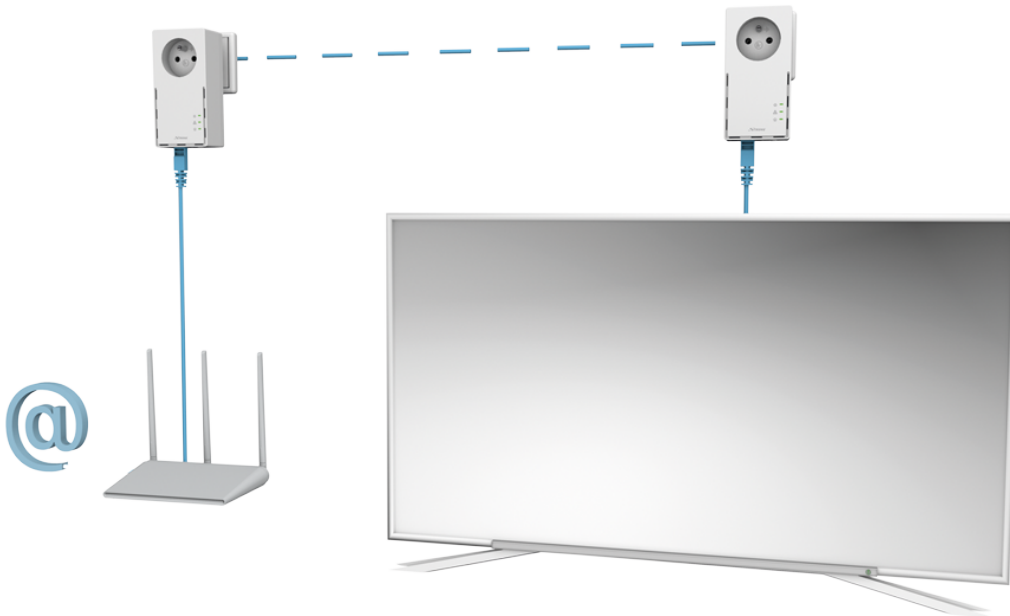

STRONG POWERLINE 1000 DUO FR

Cena celkem:	1 536 Kč (bez DPH: 1 269 Kč)
Běžná cena:	1 690 Kč
Ušetříte:	154 Kč
Kód zboží:	NETSRG1020
Part No.:	POWERL1000DUOFR
Záruka:	48 měs.
Stav:	Nové zboží

Popis**Strong Powerline 1000 DUO FR**

Sada obsahující **2 adaptéry** umožňuje velmi snadným způsobem využívat vysokorychlostní připojení k internetu s rychlostí **až 1000 Mb/s**. S funkcí MIMO 2x2 nabízí mimořádnou kvalitu přenosu dat pomocí stávající elektrické sítě ve vaší domácnosti. Stačí připojit jeden adaptér k vašemu internetovému modemu prostřednictvím **ethernetového portu** a vaše internetové připojení bude okamžitě dostupné z jakékoli elektrické zásuvky pomocí druhého adaptéru. Navíc nepřijdete o žádnou elektrickou zásuvku, protože oba adaptéry jsou vybaveny **vlastní elektrickou zásuvkou s odrušovacím filtrem**.

**ZÁKLADNÍ SPECIFIKACE****Rychlost přenosu dat:** až 1000 Mbit/s**Standards a protokoly:** HomePlug AV, HomePlug AV2, IEEE802.3, IEEE802.3u**Rozhraní:** 1× RJ-45 10/100/1000**Zabezpečení:** 128bitové AES šifrování**Dosah:** až 300 m**Rozměry:** 119 × 74 × 60 mm

Barva: bílá