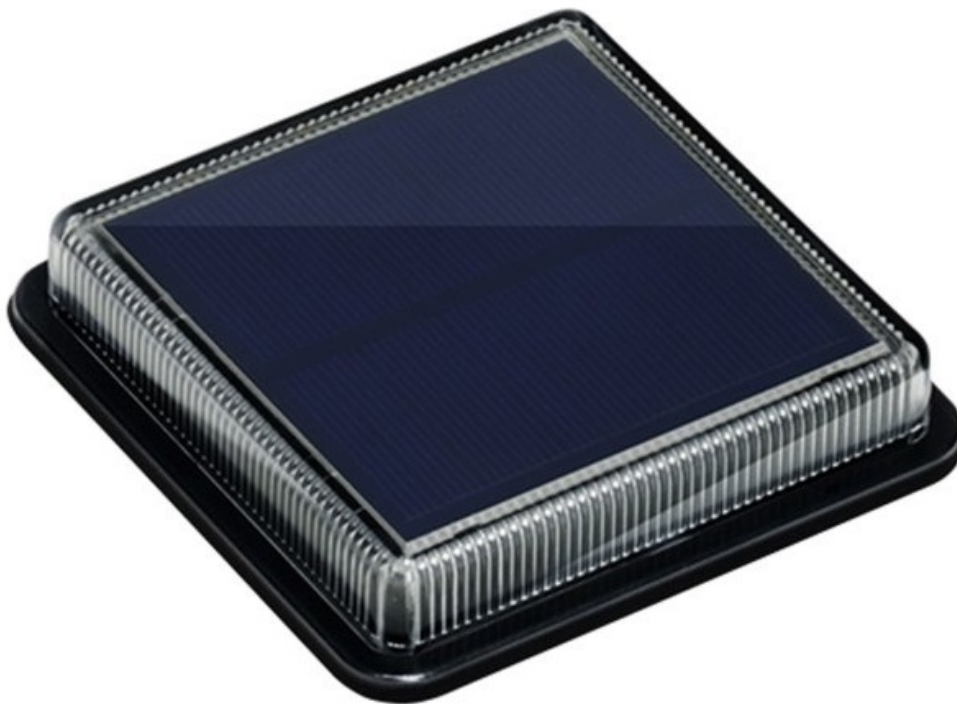

Záruka:

24 měsíců/6 měs. akku

Stav:

Nové zboží

Popis

LED světlo IMMAX TERRACE - solární osvětlení na terasu, verandu či do zahrady

Solární LED světlo IMMAX TERRACE pro osvětlení zejména venkovních prostor. Pro tyto účely splňuje osvětlení stupeň krytí IP68, díky čemuž odolá vnějším vlivům počasí a podpoří **dlouhou životnost**. Další předností je snadná instalace bez nutnosti kabelů a samozřejmě **zabudovaná baterie s kapacitou 500 mAh**, která ve výsledku výrazně **sníží finanční náklady na osvětlení**.

IMMAX TERRACE 1,5 W

Moderní **solární LED osvětlení**, vhodné pro terasy, schodiště, bazény a chodníčky na zahradě. Disponuje **vestavěnou baterií** s kapacitou **500 mAh**. Samozřejmostí je **světelný senzor** pro automatické rozsvícení po setmění a odolnost proti

prachu a vodě dle **IP68**.

ZÁKLADNÍ SPECIFIKACE

Příkon: 1,5 W

Počet SMD čipů: 12

Napájení: vestavěná baterie (500 mAh), 3,2 V

Senzor pohybu: ne

Stupeň krytí: IP68

Barva světla: 4000 K

Materiál těla reflektoru: plast

Světelný tok: 30 lm

Životnost: 50000 hodin

Certifikáty: CE

Rozměry: 110 × 110 × 22 mm

Hmotnost: 20 g