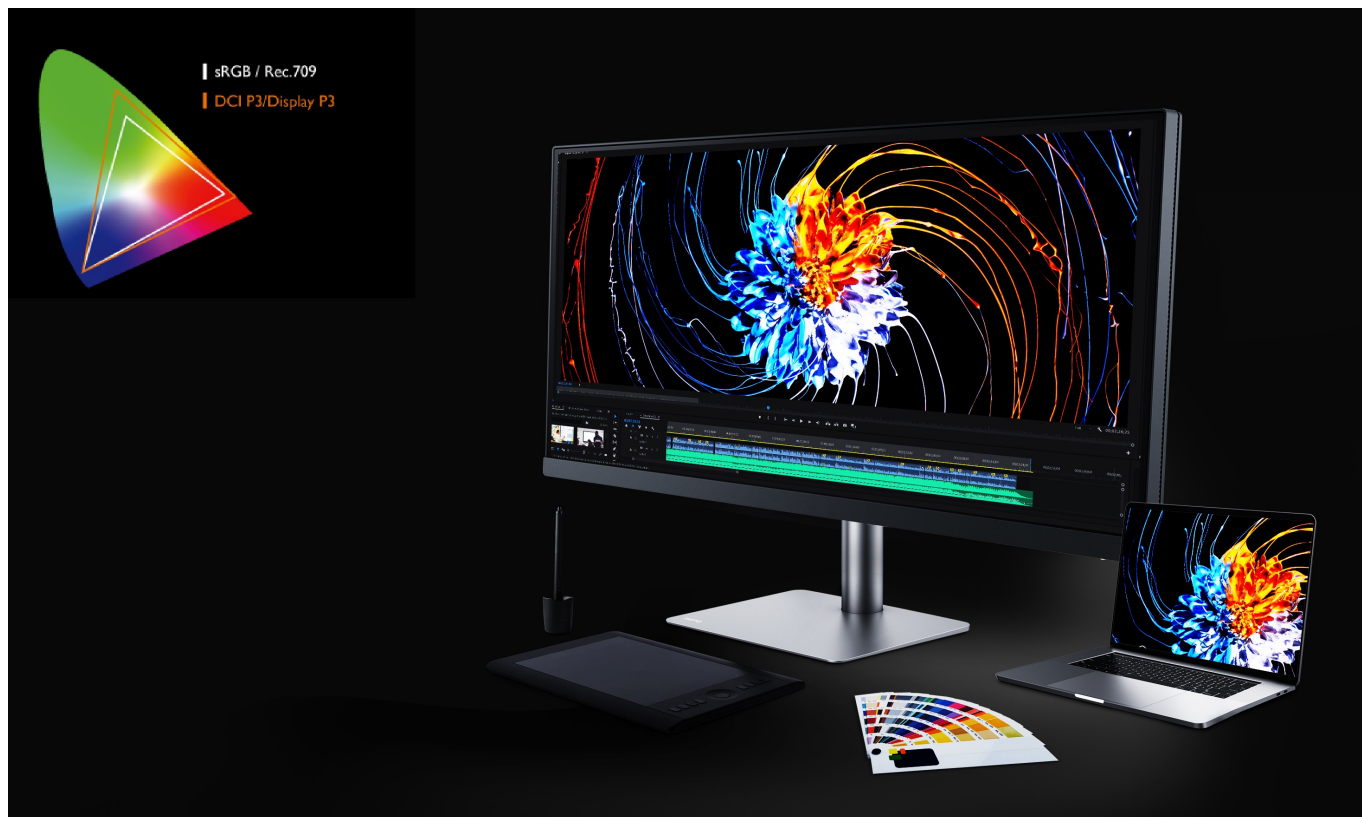

Kód zboží: MON303026

Part No.: 9H.LJHLB.QPE

Záruka: 36 měs.

Stav: Nové zboží

Popis

Pracujte chytře a s přehledem na monitoru BenQ PD3420Q

Monitor BenQ PD3420Q je navržen pro zobrazení bohatých barev, grafiky, editační a kreativní činnost. **UltraWide plocha o velikosti 34"** poskytuje mimořádný prostor pro zobrazení náročných projektů, nákresů, multimédií, dalšího obsahu i produktivitu v rámci **multitaskingu** s více aplikacemi.

Disponuje vysokým **rozlišením 3440 × 1440 bodů** pro zobrazení i velmi jemných vizuálních detailů. Dále nabízí celou řadu technologií v čele s **98% pokrytím Adobe RGB** barevné palety a **100% sRGB palety**.

Jeden displej, mnoho možností

Přizpůsobte si zobrazení aplikací, internetových stránek, grafiky, videí nebo fotografií podle svých představ. Rozdělte displej díky **funkci PIP** (Picture in Picture) obrazovku pro své specifické pracovní požadavky. Obří plocha vám zprostředkuje nepřeborné možnosti využití. K dispozici je také podpora externího nastavení obrazovky skrze **Hotkey Puck G2**.

Technologie pro ochranu očí a snížení únavy vám umožní komfortně pracovat po dlouhou dobu.

BenQ PD3420Q 34"

Monitor s úhlopříčkou **34"** a rozlišením **3440 × 1440** bodů nabízí pokrytí 98 % Adobe RGB barevné palety a 100 % sRGB palety. Disponuje kontrastním poměrem **1000 : 1**, dobou odezvy **5 ms** a jasem **350 cd/m²**. Pohodlné sledování zajišťují široké pozorovací úhly **178° horizontálně i vertikálně**. Předností je také možnost nastavení optimální orientace monitoru díky výškové nastavitelnosti a integrovaný **USB hub**. K dispozici je také port USB typu C, který kromě vysokorychlostního přenosu videa a dat, umožňuje napájení připojených zařízení až do 65 W.