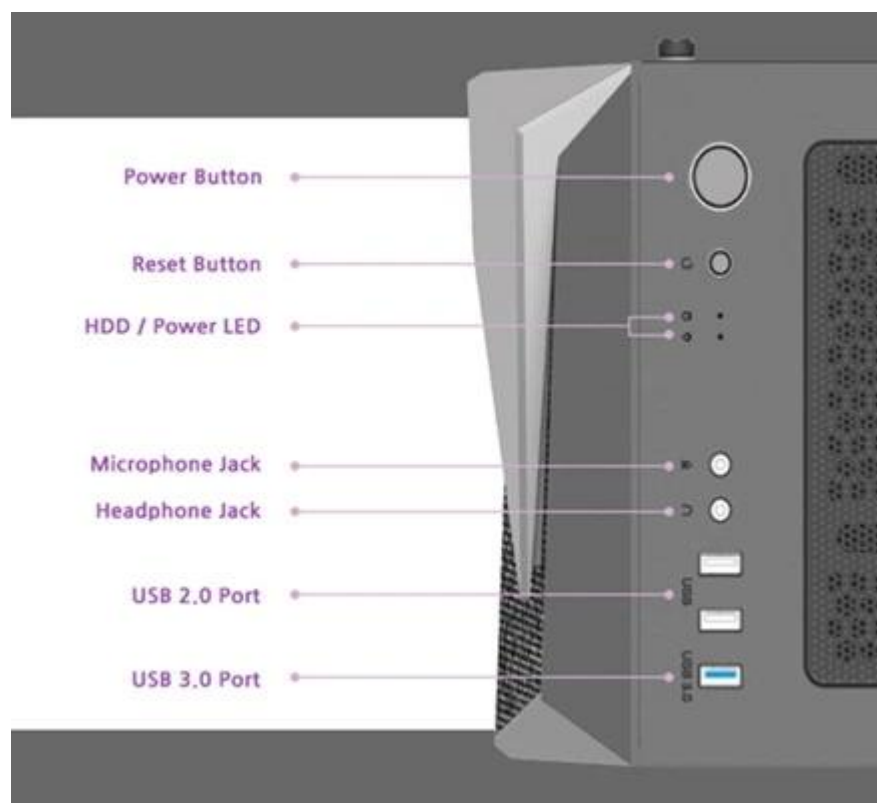

### ZALMAN S4 Plus - futuristický design, volnost pro komponenty a chlazení

PC skříň ZALMAN S4 v provedení Middle Tower představuje ideální základ pro stavbu moderního PC systému na hry, multimédia, streamování, případně náročnou pracovní činnost. Kombinuje neotřelý vzhled, promyšlenou konstrukci a dostatek prostoru pro výkonné komponenty, které to mohou naplno rozjet. Díky **konstrukci s průhlednou bočnicí** vynikne vnitřní uspořádání komponent a dá vřel i na nejmenší detaily vaší konfigurace.

**Počítačová skříň ZALMAN S4 Plus** podporuje **základní desky formátu ATX, Micro ATX i Mini ITX**, díky čemuž nabízí vysokou flexibilitu pro různé typy buildů. Uvnitř skříňe najdete dostatek místa pro grafické karty, chladiče CPU i další nezbytné komponenty. Další předností modelu **ZALMAN S4 Plus** je důraz na efektivní proudění vzduchu a chlazení. Skříň umožňuje osazení **až 6 ventilátory**, které zajišťují stabilní chlazení i při vysoké zátěži. **Konektory na horním panelu** slouží pro připojení periferií, a tak vše důležité máte vždy po ruce.

## ZALMAN S4 Plus

Počítačová skříň v provedení **Middle tower** nabízí **dvě 3,5" a jednu 2,5"** pozici pro pevné a SSD disky. Na horním panelu jsou umístěny dva **USB 2.0 porty**, jeden **USB 3.0 port**, sluchátkový výstup a vstup pro mikrofon. Skříň je na přední a zadní straně osazena **120 mm ventilátory**. Ventilátory navíc disponují RGB podsvícením, které spolu s **průhlednou bočnicí** zajišťují vytříbený herní design. Důmyslné řešení umožňuje umístění celkem až 6 ventilátorů. Ve skříni je dostatek prostoru pro chladič CPU do výšky až 160 mm a grafickou kartu o délce až 315 mm. Skříň je dodávána **bez zdroje**.

### ZÁKLADNÍ SPECIFIKACE

**Provedení skříně:** Middle Tower

**Interní pozice:** 1 x 3,5", 1 x 3,5"/2,5", 1 x 2,5"

**Kompatibilita základní desky:** ATX, Micro ATX, Mini ITX

**Zdroj:** bez zdroje

**Konektory na horním panelu:** 1 x USB 3.0, 2 x USB 2.0, 1 x sluchátkový výstup, 1 x vstup pro mikrofon