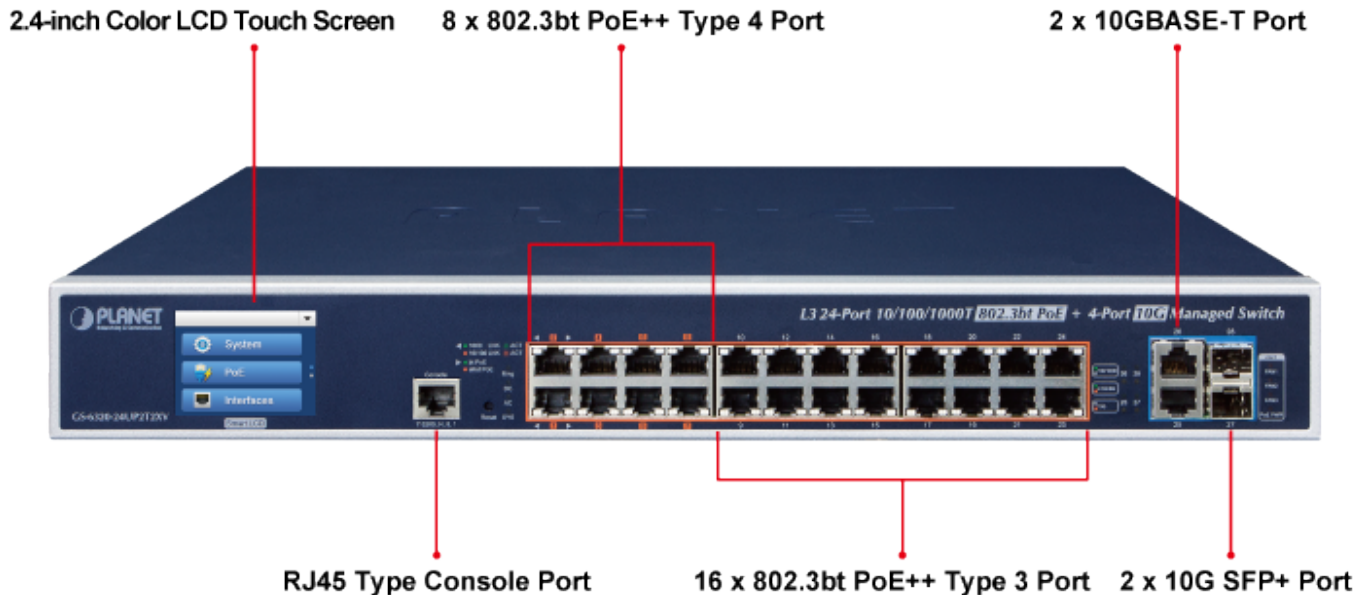

Průmyslový spravovatelný **L3** přepínač **24x 10/100/1000 Base-T RJ-45** s podporou **PoE++ 802.3bt** napájení až **600 W**, **2x 10G Base-T RJ-45**, **2x 10G Base-SR/LR SFP+**.

IP pro **dynamické směrování** s podporou **OSPF v2**, HW **statické směrování** IPv4/IPv6, Web/SNMP v3 management, 255 VLAN 802.1Q sítě, QoS, Spanning Tree (Rapid/Multiple), agregace linek 802.3ad LACP, QoS, DHCP Snooping.

ESD přepěťová ochrana, provozní teplota 0 až +50 °C, duální **redundantní napájení AC 100-240 V** nebo **DC 36-60 V**.

10gigabitový spravovatelný přepínač pracující na 2. a 3. vrstvě modelu OSI. Je vybaven rozšířenými funkcemi pro použití v rozlehlejších sítích a na páteřních spojkách. Statické routování, výkonné nástroje pro QoS řízení provozu a zabezpečení dovolují poskytovatelům ISP a správcům sítí kontrolovat a efektivně spravovat data sítí, jejichž součástí bude přepínač vybaven například v roli centrálního prvku.

Stohovací funkce umožňuje rozšiřovat kapacitu centrálních přepínačů včetně plánování jejich celkové propustnosti.

ZÁKLADNÍ SPECIFIKACE

Fyzické vlastnosti:

Porty: 24x RJ-45 10/100/1000 Base-T, 2x 10G Base-T RJ-45, 2x 10G Base-SR/LR SFP+, 1x RJ-45 (RS-232) sériový port konzole

Paměť: 16k MAC adres, buffer 32 Mb

Propustnost: sběrnice 128 Gbps, provozně 95,23 Mpps (64B)

Podpora přenosu: JumboFrame 10KB

Verze IP protokolu: IPv4, IPv6

Provedení: rackmount 1,25U

Napájení: interní zdroj AC 100-240 V (50-60 Hz) nebo DC 36-60 V, redundantní, celkový příkon do 740 W