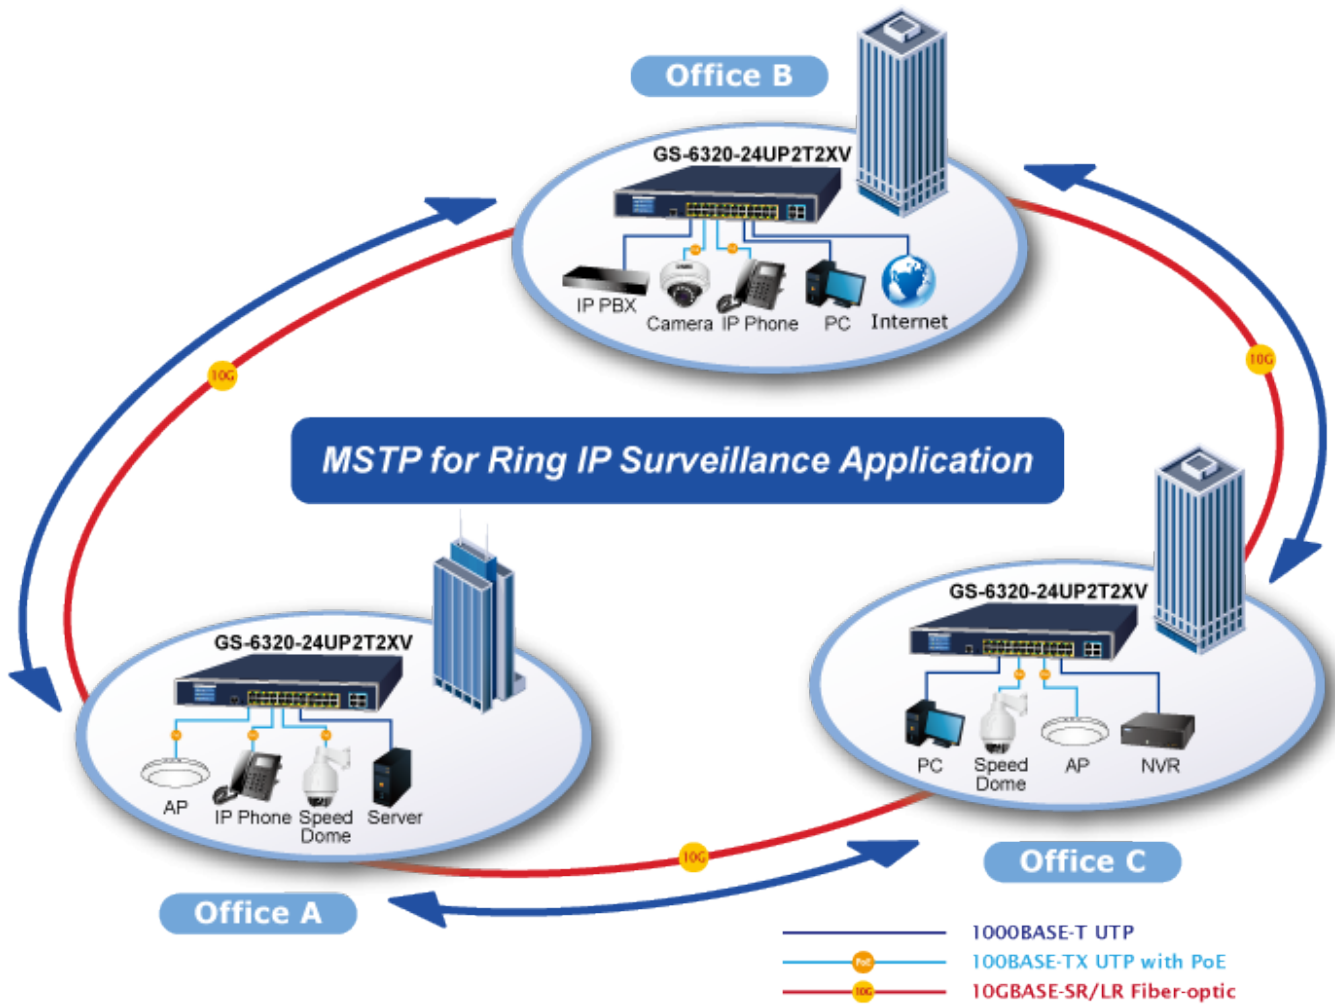

Průmyslový spravovatelný **L3** přepínač **24x 10/100/1000 Base-T RJ-45** s podporou **PoE++ 802.3bt** napájení až **600 W**, **2x 10G Base-T RJ-45**, **2x 10G Base-SR/LR SFP+**.

IP pro **dynamické směrování** s podporou **OSPF v2**, HW **statické směrování** IPv4/IPv6, Web/SNMP v3 management, 255 VLAN 802.1Q sítě, QoS, Spanning Tree (Rapid/Multiple), agregace linek 802.3ad LACP, QoS, DHCP Snooping.

ESD přepěťová ochrana, provozní teplota 0 až +50 °C, duální **redundantní napájení AC 100-240 V** nebo **DC 36-60 V**.

10gigabitový spravovatelný přepínač pracující na 2. a 3. vrstvě modelu OSI. Je vybaven rozšířenými funkcemi pro použití v rozlehlejších sítích a na páteřních spojkách. Statické routování, výkonné nástroje pro QoS řízení provozu a zabezpečení dovolují poskytovatelům ISP a správcům sítí kontrolovat a efektivně spravovat data sítí, jejichž součástí bude přepínač vybaven například v roli centrálního prvku.

18. Integrovaný plánovač pro plánované vypnutí napájených koncových prvků (PoE Schedule)

19. Detekce aktivity napájených zařízení pomocí ICMP, pokud není odezva, lze restartovat odpojením napájení

20. Kontrola stavu PD při provozu (PD alive-check)

MSTP for Ring IP Surveillance Application

Office B

GS-6320-24UP2T2XV

IP PBX, Camera, IP Phone, PC, Internet

GS-6320-24UP2T2XV

AP, IP Phone, Speed Dome, Server

Office A

GS-6320-24UP2T2XV