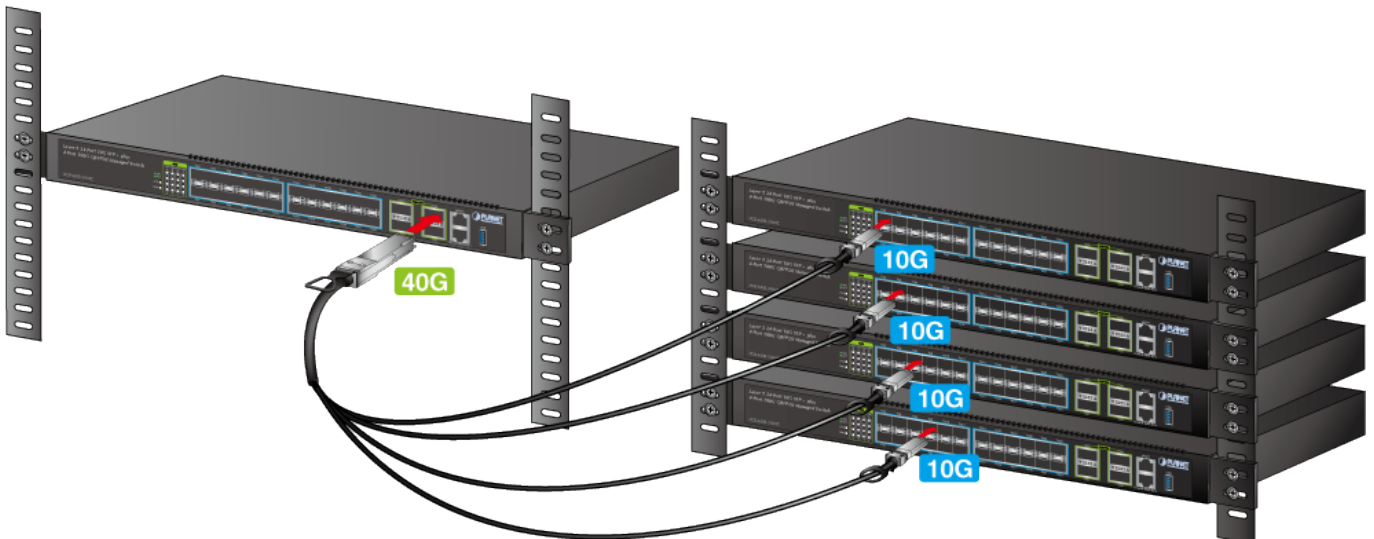

KABEL PLANET CB-QSFP4X10G-1M

Cena celkem:

2 133 Kč

(bez DPH: 1 763 Kč)

Běžná cena:

2 346 Kč

Ušetříte:

213 Kč

Kód zboží:

NETPLA2254

Part No.:

CB-QSFP4X10G-1M

Záruka:

26 měs.

Stav:

Nové zboží

Popis

PLANET CB-QSFP4X10G-1M

Kabel pro připojení až 4 zařízení s rozhraním SFP+ k jednomu s rozhraním QSFP+. Délka 1 m.

ZÁKLADNÍ SPECIFIKACE

Rychlost: 40 Gbps

Konektor 1: 1x QSFP+

Konektor 2: 4x SFP+

Provozní teplota: -5 až + 75 °C