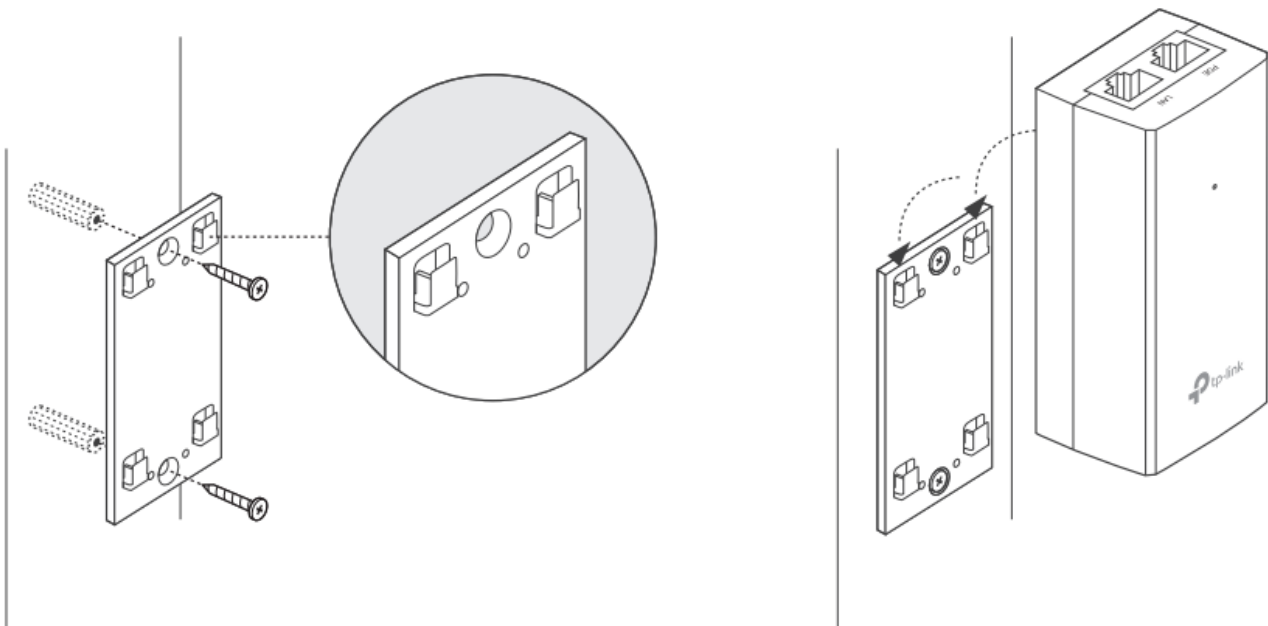

### TP-Link TL-POE4824G

Pasivní PoE injektor slouží pro napájení všech zařízení, které v sobě mají zabudovaný PoE extraktor a podporují napětí 48 V. Díky držáku, který je součástí balení, tento model jednoduše připevníte na zeď.

### ZÁKLADNÍ SPECIFIKACE

**Typ:** pasivní

**Výstupní napětí:** 48 V

**Výstupní výkon:** 24 W

**Výstupní PoE port:** 1× 10/100/1000 Mbps

**Rozměry:** 110 × 57 × 38,8 mm