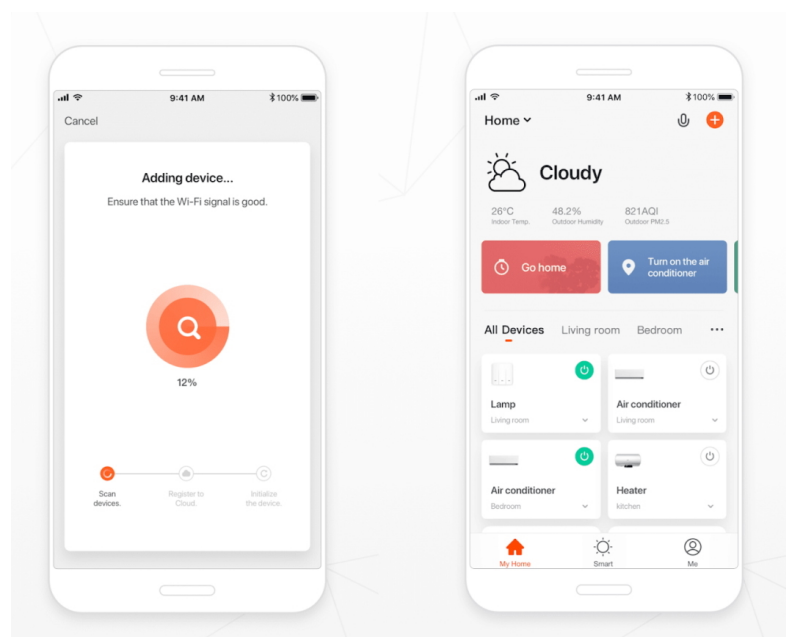

## IMMAX NEO LISTON - stropní svítidlo pro chytré bydlení

**Designové nástěnné svítidlo IMMAX NEO LISTON**, který se hodí do moderní kuchyně či jídelny. Díky **dálkovému ovladači** nebo **aplikaci pro mobilní zařízení** můžete nastavit intenzitu jasu a odstín světla rychle a jednoduše. Díky funkci stmívání rovněž ideálně dotvoří večerní, klidnou atmosféru. **LED svítidlo IMMAX NEO LISTON** se vyznačuje minimalistickým a čistým provedením. Je navrženo pro osvětlení menšího prostoru, jako je například prostor jídelního stolu nebo kuchyňské linky. Přispěje také k rozšíření smart osvětlení ve vaší domácnosti díky slučitelnosti s **chytrou bránou Immax NEO** a podpoří komfortní ovládání i mimo domov. Systém Immax NEO je kompatibilní se systémy:

- Philips HUE
- Amazon Alexa
- Google Assistant
- Apple Siri
- Aplikace iOS a Android

### IMMAX NEO LISTON 8 W

Designové LED nástěnné svítidlo stylově dotvoří atmosféru každého pokoje vaší chytré domácnosti. Svítidlo lze propojit s chytrou bránou **IMMAX NEO** a ovládat tak celou síť domácích světelných zdrojů skrze dálkový ovladač či aplikaci v mobilním telefonu. Dálkový ovladač **Zigbee 3.0** je součástí balení.