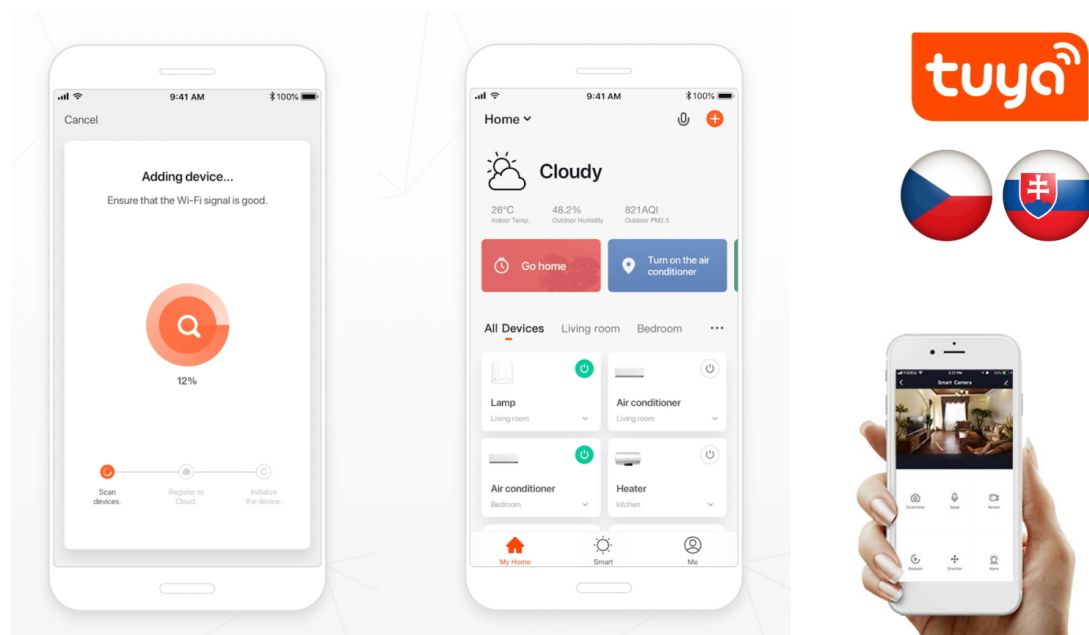

Popis**IMMAX NEO LIMITADO - smart osvětlení domácnosti pod palcem**

Lustr IMMAX NEO LIMITADO představuje chytré osvětlení do vaší domácnosti. Kruhový design působí patřičným elegantním dojmem a bude se skvěle vyjímat v každém moderním obývacím pokoji. Díky **dálkovému ovládání** můžete závěsné svítidlo **IMMAX NEO LIMITADO** pohodlně kontrolovat, nastavit teplotu bílé barvy nebo intenzitu stmívání. Dotvořte rychle a jednoduše romantickou večerní atmosféru, nebo naopak získejte dostatek světla pro pracovní činnosti.

Kromě **ovladače Zigbee 3.0** osvětlení IMMAX NEO LIMITADO podporuje rovněž systémy:

- iOS a Android
- Amazon Alexa
- Apple Siri zkratky
- Google Assistant
- Philips HUE

Nechybí ani kompatibilita s **chytrou bránou Immax NEO**, díky čemuž model **IMMAX NEO LIMITADO** snadno zapojíte do

systemu chytrého osvětlení v domácnosti a budete schopni jej ovládat skrze aplikaci ve smartphonu nebo tabletu.

IMMAX NEO LIMITADO 39 W

Designové LED závěsné stropní svítidlo pro chytrou domácnost. Svítidlo lze propojit s chytrou bránou **IMMAX NEO** a ovládat tak celou síť domácích světelných zdrojů skrze dálkový ovladač či aplikaci v mobilním telefonu. Dálkový ovladač **Zigbee 3.0** je součástí balení.