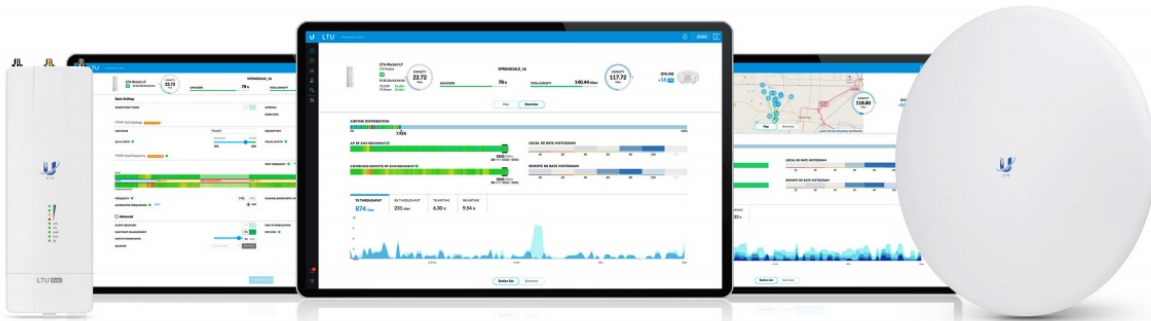

### Ubiquiti UISP LTU Rocket

LTU Rocket je výkonná **venkovní jednotka** (BaseStation Radio) pro pásmo **5 GHz** určená pro přímou montáž k MIMO anténám řady Ubiquiti airMAX. LTU Rocket je speciálně navržený pro potřeby ISP. Má **vysokou spektrální účinnost, dosahuje nízké latence, má lepší výkon/citlivost a navíc RF filtraci, která zvyšuje odolnost vůči rušení.**

Proprietární **LTU technologie** není omezená standardy Wi-Fi 802.11. Jedná se o vlastní chipset Ubiquiti, díky kterému dosahuje jednotka LTU Rocket **propustnosti 900+ Mbps** a podporuje modulaci **4096 QAM**.

### Funkce:

- PtMP AP (Access Point)
- 100+ připojených klientů na jedno AP

- Propustnost packetů 2+ miliony pps
- Možnost nastavit poměr pro uplink/downlink (25/75, 33/67, 50/50)
- Modulace 4096 QAM
- Šířka kanálu 10/20/30/40/50/100 MHz
- Centrální správa konfigurace klientů
- Frekvenční rozdělení RX a TX (pro non-DFS kanály)
- Automatické nastavení výkonu
- Podpora režimu bridge a router

LTU Rocket je univerzální jednotka určená **pro PtMP spoje** (Point-to-multipoint). K jednotce LTU Rocket lze použít antény: