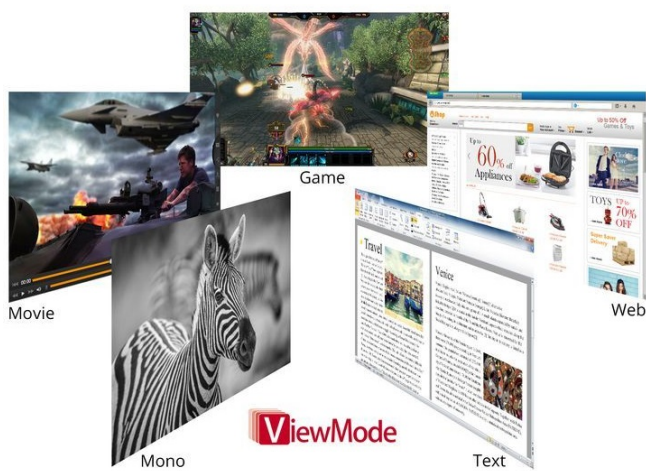

Záruka:

36 měs.

Stav:

Nové zboží

Popis

ViewSonic TD2230 - Full HD monitor s dotykovým 10bodovým displejem

ViewSonic TD2230 představuje 22palcový monitor s **Full HD** displejem a 10bodovým dotykovým ovládáním. **SuperClear IPS panel** poskytuje široké pozorovací úhly pro komfortní sledování ze stran a bez zkreslení. Kromě jasného obrazu vám displej naservíruje také ostrost a detaily ve **Full HD** kvalitě.

Díky **ochranné vrstvě displej odolá poškrábání** a je připraven na náročný provoz. Nechybí řada přednastavených režimů pro široké spektrum počítačových aktivit nebo integrované reproduktory pro plnohodnotné ozvučení multimediálního obsahu.

Díky **dotykovému ovládání** pohodlně zvládnete celou řadu úkonů s digitálními médii, dokumenty nebo při surfování po internetu a pomocí gest bude vaše činnost ještě efektivnější.

Své uplatnění tak **dotykový monitor ViewSonic TD2230** v oblastech jako maloobchod, zdravotní péče, vzdělávání, v domácnosti, ale také ve firemní sféře. Konstrukce s ultra tenkými rámečky podporuje sledování bez rušivých přechodů. Nechybí ani **pestrá konektivita** pro připojení širokého spektra periferních zařízení.

ViewSonic TD2230

Dotykový monitor o úhlopříčce **21,5"** nabídne Full HD rozlišení **1920 x 1080** obrazových bodů a široké možnosti připojení díky konektorům **VGA, HDMI a DisplayPort**. Příjemné jsou také pozorovací úhly **178° horizontálně i vertikálně**. Monitor umožňuje multidotykové ovládání a je vybaven **VESA** uchycením. Potěší též vestavěné **stereo reproduktory** s celkovým výkonem **6 W**.