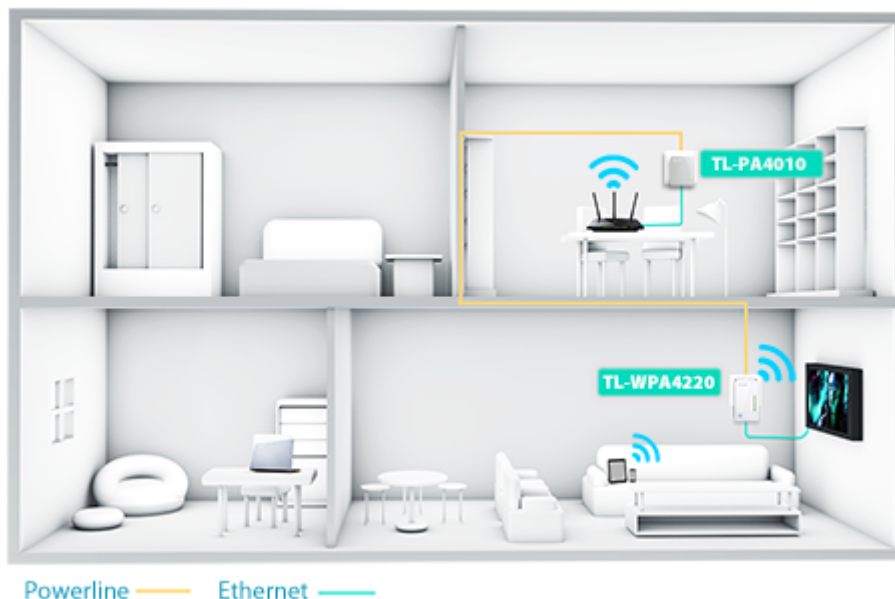

TL-WPA4220 rozšíří vaše internetové připojení do každé místnosti domu pomocí stávající elektrické sítě.

TL-WPA4220 je vybaven tlačítkem klonování Wi-Fi pro velké rozšíření dosahu, což znamená, že může automaticky zkopírovat identifikátor SSID a heslo vašeho routeru. Tímto způsobem adaptér TL-WPA4220 zjednodušuje konfiguraci Wi-Fi a umožňuje bezproblémový roaming v rámci domácí sítě.

S pokročilou technologií HomePlug AV adaptér TL-WPA4220 poskytuje uživatelům stabilní a vysokorychlostní přenos dat rychlostí až 500 Mbit/s na vzdálenost až 300 metrů. Je skvělou volbou pro kompletní domácí řešení určené pro připojení všech síťově kompatibilních zařízení – od počítačů a herních konzolí až po set-top boxy pro IPTV, tiskárny a pevné disky NAS.