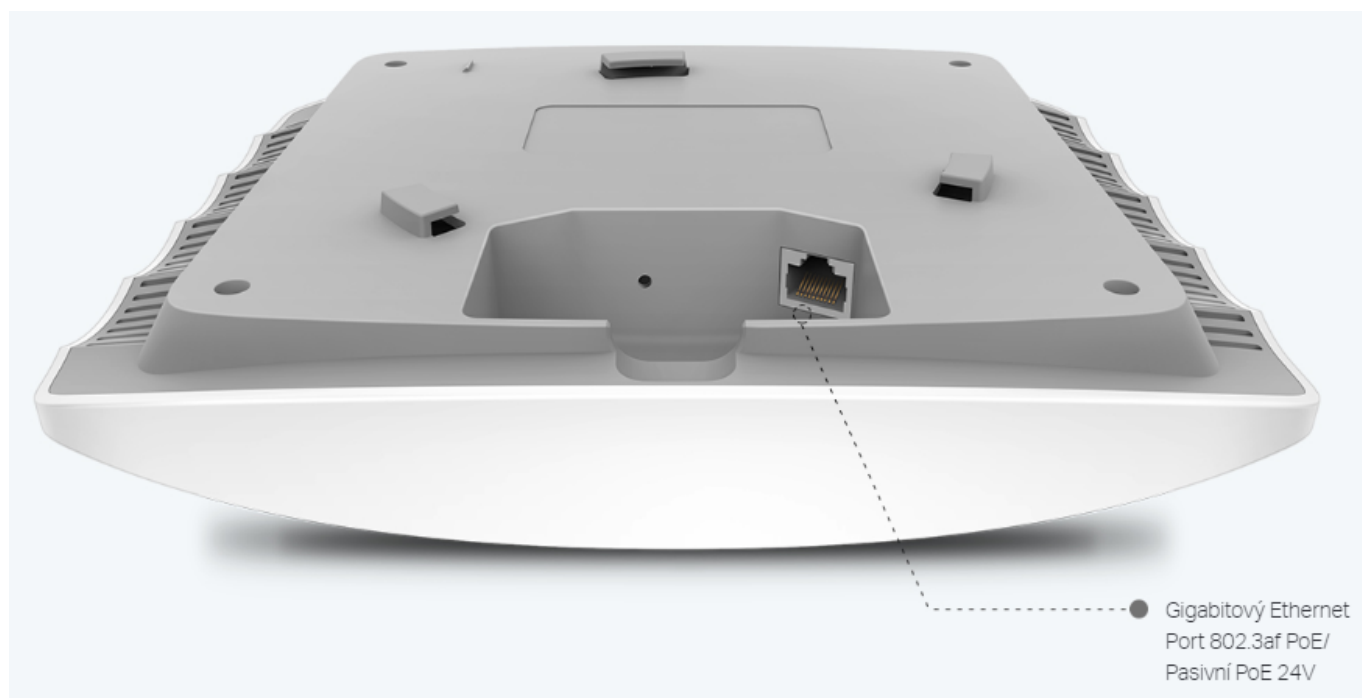

TP-LINK EAP225

Cena celkem:	1 910 Kč (bez DPH: 1 579 Kč)
Běžná cena:	2 101 Kč
Ušetříte:	191 Kč
Kód zboží:	NAATPL1039
Part No.:	EAP225
Záruka:	60 měs.
Stav:	Nové zboží

Popis

TP-Link EAP225

Bezdrátový dvoupásmový gigabitový access point je vybaven nejnovější technologií **802.11ac** Wave 2 MU-MIMO a snadno tak v dvoupásmové Wi-Fi síti dosahuje rychlosti **až 1350 Mb/s** pro více zařízení současně.

Přístupový bod podporuje napájení **802.3af PoE** a pasivní PoE, nebo může být napájen PoE switchem nebo samostatným PoE adaptérem, takže instalace zařízení bude flexibilní a snadná.

ZÁKLADNÍ SPECIFIKACE

Wi-Fi standard: IEEE 802.11a/b/g/n/ac

Rychlost datového přenosu: 2,4 GHz - 450 Mbit/s, 5 GHz - 867 Mbit/s

Anténa: 3× 4 dBi + 2× 5 dBi integrovaná anténa

Porty: 1× GbE RJ-45 LAN

Frekvenční pásmo: 2,4 GHz, 5 GHz

Podpora PoE: ano, 802.3af

Rozměry: 205,5 × 181,5 × 37,1 mm