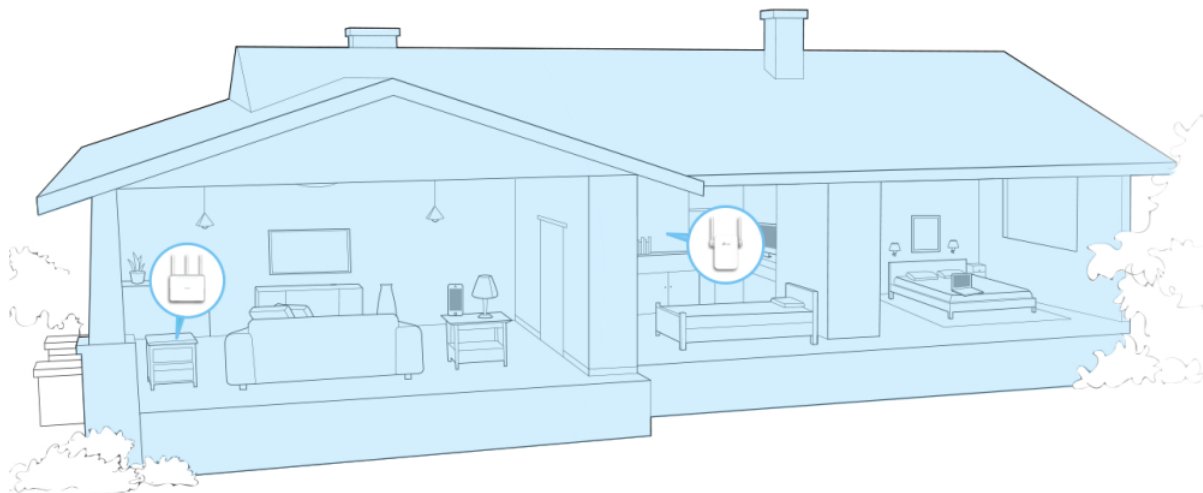

### TP-Link RE305

Extender RE305 poskytuje vysoké rychlosti bezdrátového připojení ve dvou pásmech **až 1167 Mb/s** a nabízí tak spolehlivé připojení pro úlohy náročné na šířku pásma, jako je HD/4K streamování, hraní her bez zpoždění či stahování velkých souborů.

Díky **ethernetovému portu** může extender vykonávat funkci přístupového bodu, pomocí něhož můžete připojit bezdrátová zařízení ke své Wi-Fi síti.

**Inteligentní kontrolka** signálu pomáhá díky indikaci síly signálu najít pro extender nejlepší umístění, aby pokrytí Wi-Fi signálem bylo optimální.