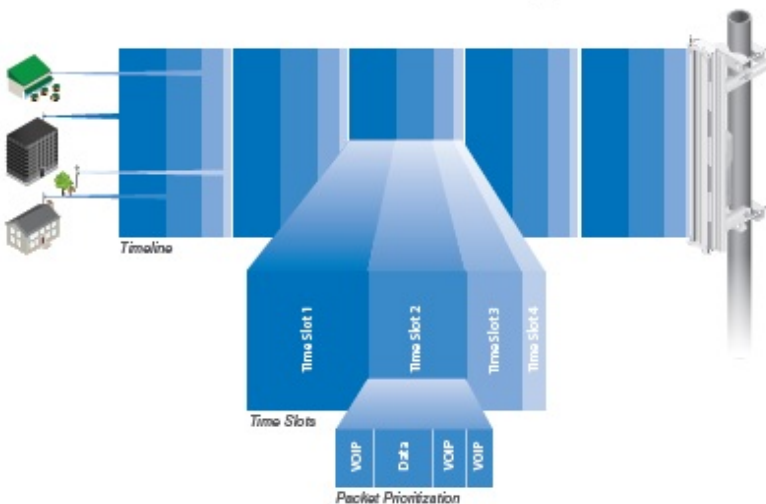

PowerBeam (PBE-M2-400) je vysoce **výkonná kompletní venkovní jednotka** včetně **18 dBi MIMO 2x2** antény pro pásmo **2,4 GHz**. Je vhodná jako **klientská jednotka nebo PtP spoj**. Jednotka podporuje propustnost až **150 Mbps**.

PowerBeam 400 využívá novou konstrukci antény pro větší odolnost proti rušení, má lepší návrh pro snadnou instalaci.

Materiál jednotky využívá technologii GEOMET pro vysokou odolnost proti korozi.

Pro vysoké přenosové rychlosti jednotka využívá standard 802.11n a technologii **AirMAX (TDMA)** pro dosažení **nízkých latencí**.

airMAX TDMA Technology

Antennní systém se skládá ze dvou antén s horizontální a vertikální polarizací, které využívají patentovanou technologii InnerFeed pro dosažení nejlepších vlastností při zachování dobré ceny.

ZÁKLADNÍ SPECIFIKACE

Wi-Fi standard: 802.11g/n + airMAX

Anténa: 18 dBi

Porty: 1x 10/100 Ethernet port

Frekvenční pásmo: 2405 - 2475 MHz

Podpora PoE: ano

Rozměry: 420 x 420 x 289 mm

Důležité upozornění: