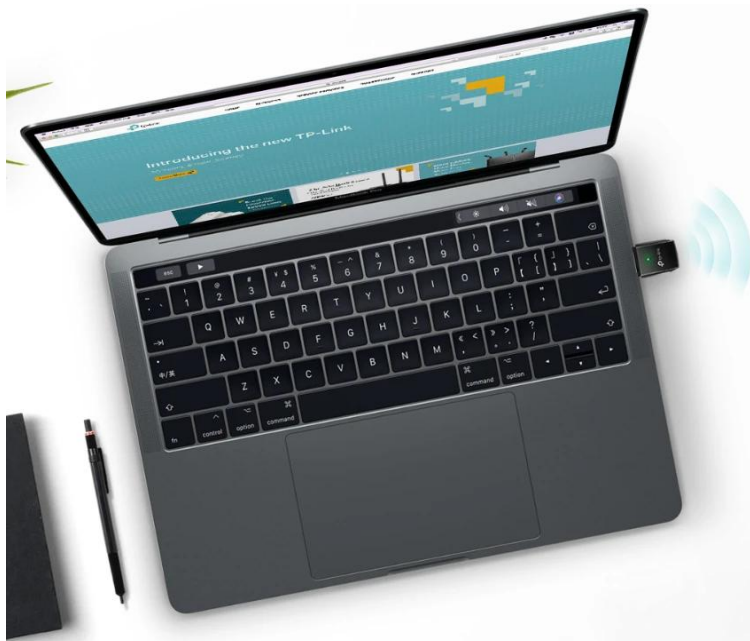

Popis

TP-Link Archer T2U - Bezdrátový USB adaptér s duálním pásmem AC600

- **Bezdrátové připojení 600 Mbit/s** - Standard 802.11ac s rychlostmi 433 + 150 Mbit/s
- **Miniaturní design** - Rychlé bezdrátové připojení příští generace v kompaktním provedení
- **Duální pásmo** - Volitelné připojení pro streamování HD videa a hraní her bez zpoždění
- **Pokročilé zabezpečení** - Podporuje 64/128 WEP, WPA, WPA2/WPA-PSK/WPA2-PSK (TKIP/AES)
- **Široká kompatibilita** - Podporuje Windows 10/8.1/8/7/XP, macOS X

802.11AC - Nová generace Wi-Fi sítě

TP-Link Archer T2U přichází s další generací standardu Wi-Fi – nejrychlejší Wi-Fi technologií na světě – 802.11ac, která je 3krát rychlejší než bezdrátový standard N. Získáte tak snadnou možnost, jak připravit i váš starý notebook na další generaci.

AC 600 - volitelná 2 pásma rychlost 433/150 Mbit/s

Adaptér T2U vás připojí rychlostí 433 Mbit/s díky 5GHz pásmu a je tedy ideální pro streamování HD videa a hraní her bez zpoždění, zatímco 2,4GHz pásmo s rychlostí 150 Mbit/s je vhodné pro běžné použití jako je surfování na internetu.