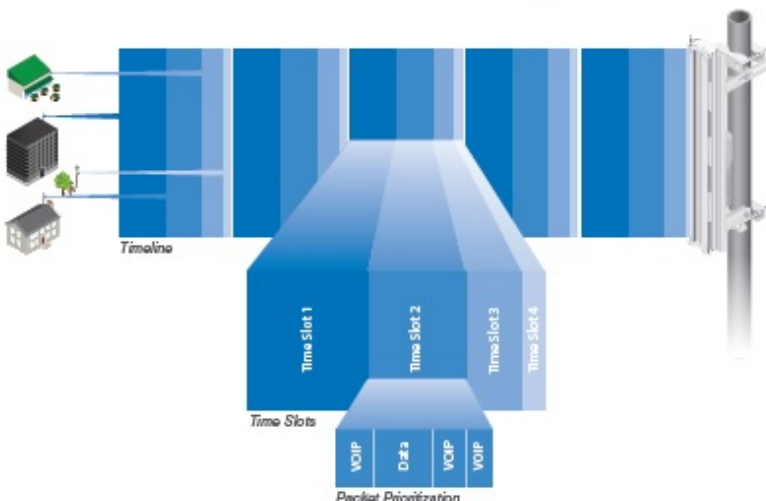

### Ubiquiti PowerBeam M5 400

PowerBeam (PBE-M5-400) je výkonná kompletní venkovní jednotka včetně **25 dBi MIMO 2x2** antény pro pásmo **5 GHz** vhodná pro PtP spoje. Jednotka umožňuje komunikaci rychlostí až **150 Mbps**.

PowerBeam 400 využívá novou konstrukci antény pro větší odolnost proti rušení, má lepší návrh pro snadnou instalaci a je vybaven **gigabit ethernetem**. Materiál jednotky využívá technologii GEOMET pro vysokou odolnost proti korozi. Pro vysoké přenosové rychlosti jednotka využívá standard 802.11a/n a technologii **AirMAX (TDMA)** pro dosažení **nízkých latencí**.

### airMAX TDMA Technology

Antenní systém se skládá ze dvou antén (MIMO) s horizontální a vertikální polarizací, které využívají patentovanou technologii InnerFeed pro dosažení nejlepších vlastností při zachování dobré ceny.

**Anténa:** 400 mm, 25 dBi

**Rozměry:** 420 x 420 x 275 mm

**Hmotnost:** 1753 g

---