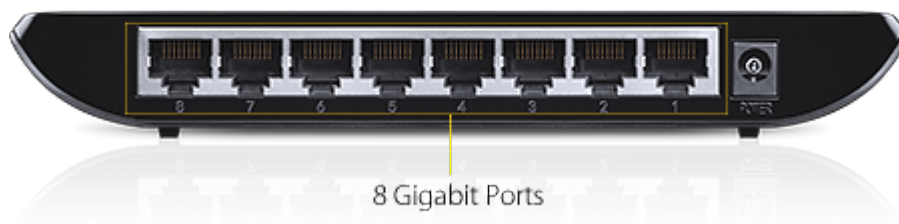

Záruka:

36 měs.

Stav:

Nové zboží

Popis

TP-Link TL-SG1008D

8portový gigabitový **Plug and Play** switch TL-SG1008D nabízí celkovou **kapacitu 16 Gbps** a představuje tak snadný způsob přechodu na síť standardu **Gigabit Ethernet**. Zvyšte rychlost svého síťového serveru a páteřních připojení nebo proměňte gigabitovou rychlost ve stolních počítačích v realitu. Podporuje standardy **802.3, 802.3u, 802.3ab, 802.3x** s funkcí automatického křížení UTP kabelů a funkcí řízení toku dat (**flow control**).

TL-SG1008D se navíc může pochlubit provedením s nižší spotřebou energie. S inovativní technologií úspory energie (**Green Ethernet**) dokáže switch **snížit spotřebu energie až o 80%**.

Součástí balení je napájecí adaptér (5 V/0,6 A).