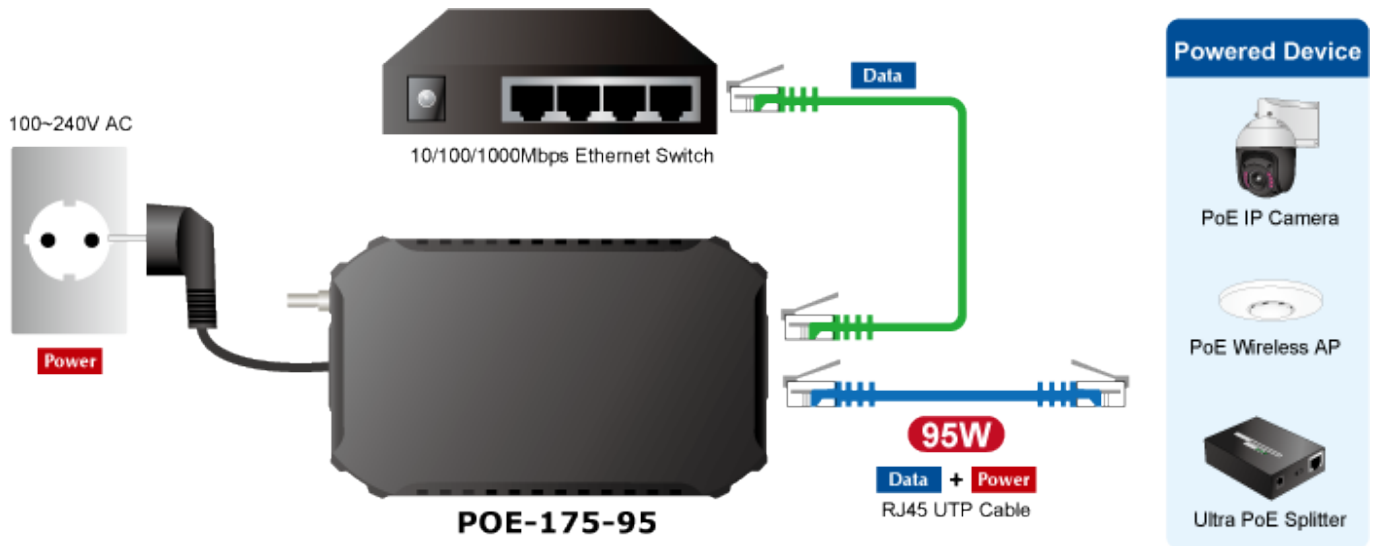

PoE injektor s vysokým výkonem až 95 W dle specifikace 802.3bt. Je navržen speciálně pro rostoucí požadavky odběru elektrické energie zařízeními, jak jsou například PTZ kamery, all-in-one počítače, nebo ostatní síťová zařízení požadující dostatečný přísun energie.

POE-175-95 přenáší data a elektrickou energii 54 V DC přes kabely se zkroucenými páry, jako 95W PoE injektor a připojený rozbočovač Ultra Power over Ethernet, POE-172S, oddělí digitální data a napájení do tří volitelných výstupů (12 V / 19 V / 24 V DC) se vzdáleností až 100 metrů.

V případě, že zařízení plně nesplňují standardy IEEE 802.3af/at/bt lze injektor jednoduše přepnout do kompatibilního režimu, což signalizují přítomné LED diody. Další LED indikace signalizuje právě použitý výkon PoE injektoru.

Provozní teplota: 0 až 50 °C

Rozměry: 170 × 100 × 40 mm

Hmotnost: 480 g

Detail indikačních LED diod:

PoE Power Usage Display

Příklady použití: