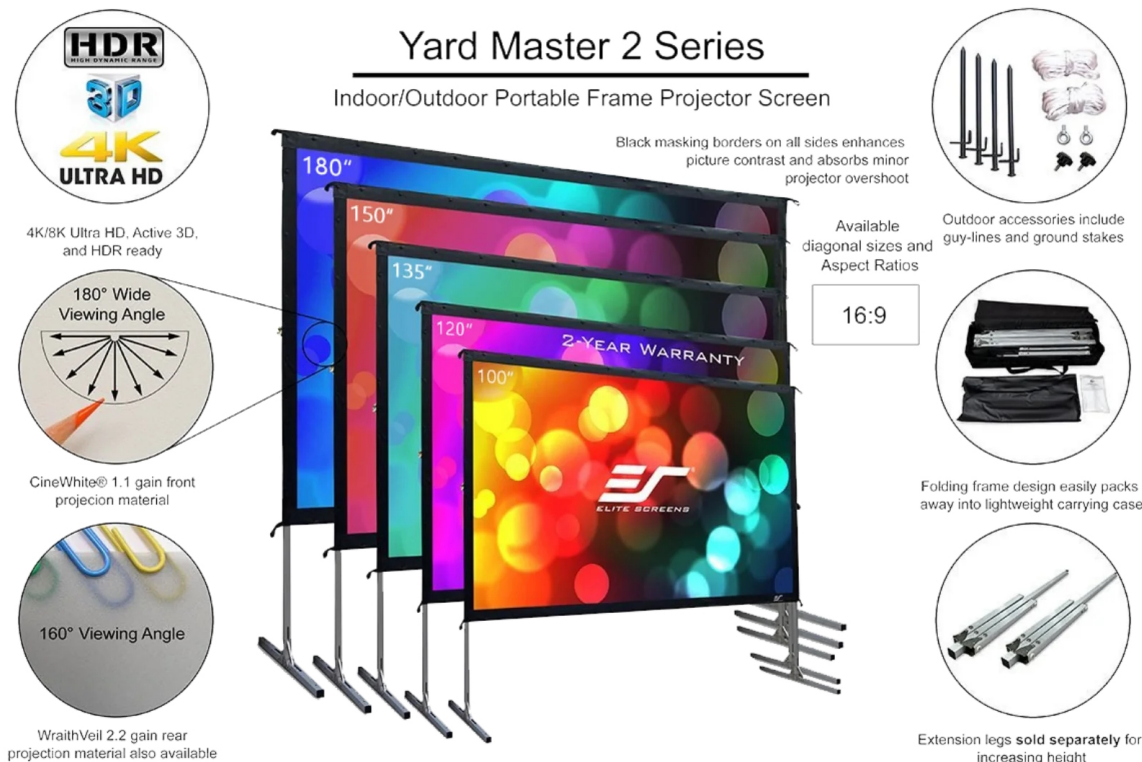

Kód zboží: PROP9137

Part No.: OMS180H2-DUAL

Záruka: 24 měs.

Stav: Nové zboží

Popis

Elite Screens OMS180H2-DUAL - filmové projekce na čerstvém vzduchu

Projekční plátno Elite Screens OMS180H2-DUAL je připraveno na náročné podmínky promítání v terénu na **ploše o velikosti 180"**. Odolné provedení je vhodné například pro originální filmovou zábavu v kempech, na letních táborech, chalupě nebo třeba na zahradce, kde trávíte volný čas se svojí drahou polovičkou. Konstrukce se vyznačuje **lehkým hliníkovým rámem** a snadným rozložením.

Elite Screens OMS180H2-DUAL

Venkovní projekční plátno s úhlopříčkou **180"** a skládacím rámem. Díky své konstrukci z lehkého hliníku je perfektní volbou pro promítání pod širým nebem – ať už v kempu, parku nebo na zahradě. Materiál **WraithVeil Dual** nabízí široké pozorovací úhly, perfektní vyvážení barev, a navíc umožňuje **oboustrannou projekci**.

- Venkovní promítací plátno se skládacím rámem.
- Lehký hliníkový rám umožňuje jeho sestavení během několika minut.
- Součástí balení je montážní sada a příslušenství k ukotvení.

ZÁKLADNÍ SPECIFIKACE

Úhlopříčka: 180" (457,2 cm)

Barva rámu: stříbrná

WraithVeil Dual

1. Materiál plátna WraithVeil Dual (oboustranná projekce)
2. 150° pozorovací úhel (75° L&R)
3. Aktivní 3D & 4K/8K Ultra HD Ready
4. Světle šedá barva (PVC Flexible)
5. Vhodné pro projektory s krátkou i velmi krátkou projekční vzdáleností a běžné projektory