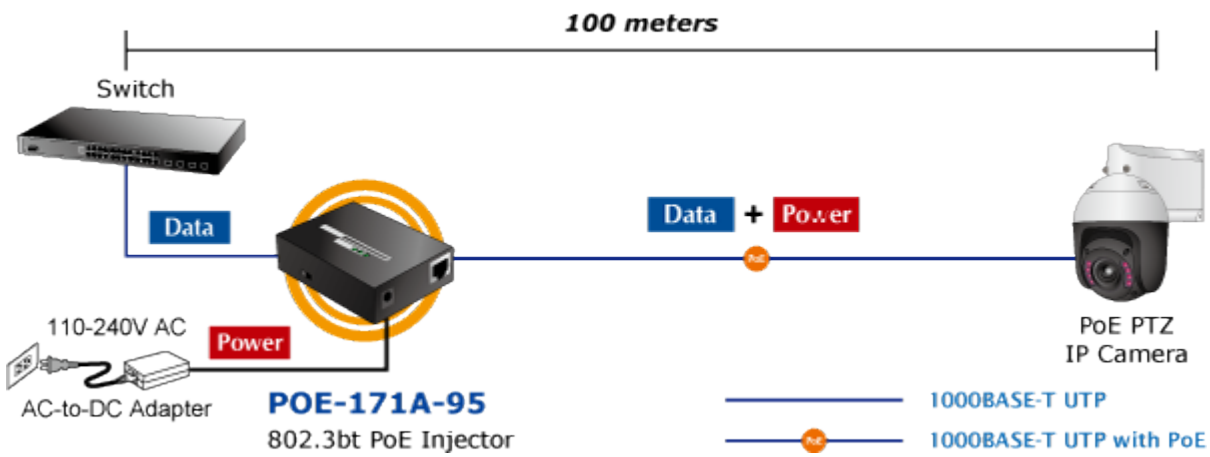

**Popis****PLANET POE-171A-95**

Jednoportový PoE injektor pro napájení po Ethernetovém kabelu dle IEEE 802.3bt do příkonu až 95 W. Disponuje dvěma měděnými rozhraními 10M / 100M / 1G / 2,5G / 5GBASE-T RJ-45 pro zpracování extrémně velkého množství datového přenosu.

End i Mid-span. Zpětně použitelný s PD IEEE 802.3af/at. Desktop nebo do šasí, externí napájecí zdroj DC 52-56 V.

Je navržen speciálně pro rostoucí požadavky odběru elektrické energie zařízeními, jak jsou například PTZ kamery, all-in-one počítače, nebo ostatní síťová zařízení požadující dostatečný přísun energie.

PoE-171A-95 přenáší data s napájením 56 V DC přes kroucené dvojlinky jako 95W PoE injektor a připojený rozbočovač POE-172S oddělí digitální data a napájení do tří volitelných výstupů (12 V / 19 V / 24 V DC) se vzdáleností až 100 metrů.

**Zatížitelnost portu:** až 95 W

**Napájení:** 52-56 V DC, max. 2,5 A

**Provozní teplota:** 0 až 50 °C

**Rozměry:** 94 × 70,3 × 26,2 mm

**Hmotnost:** 250 g

**Powered Device**

- PoE IP Camera
- PoE Wireless AP
- Ultra PoE Splitter