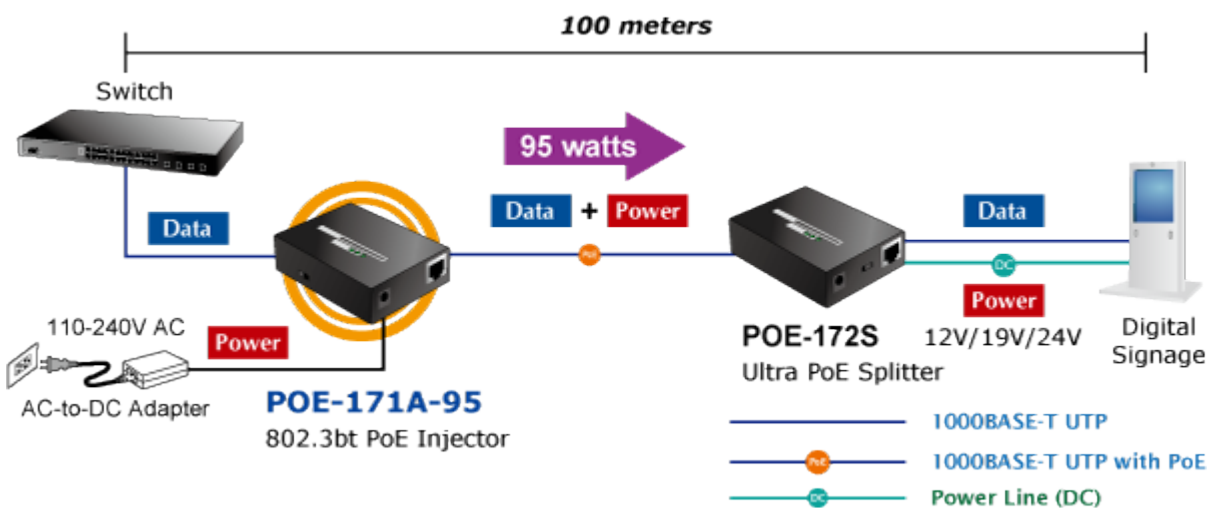

**Popis****PLANET POE-171A-95**

Jednoportový PoE injektor pro napájení po Ethernetovém kabelu dle IEEE 802.3bt do příkonu až 95 W. Disponuje dvěma měděnými rozhraními 10M / 100M / 1G / 2,5G / 5GBASE-T RJ-45 pro zpracování extrémně velkého množství datového přenosu.

PoE-171A-95 přenáší data s napájením 56 V DC přes kroucené dvojlinky jako 95W PoE injektor a připojený rozbočovač POE-172S oddělí digitální data a napájení do tří volitelných výstupů (12 V / 19 V / 24 V DC) se vzdáleností až 100 metrů.

**ZÁKLADNÍ SPECIFIKACE**

**Rozhraní:** 2× RJ-45 10/100/1000 Mbps : 1× Data input, 1× PoE (Data + Power) output

**Celkový napájecí výkon:** do 95 W, IEEE 802.3u, IEEE 802.3ab, IEEE 802.3bz, IEEE 802.3bt, IEEE 802.3at, IEEE 802.3af

**Zatížitelnost portu:** až 95 W

**Napájení:** 52-56 V DC, max. 2,5 A

**Provozní teplota:** 0 až 50 °C

**Rozměry:** 94 × 70,3 × 26,2 mm

**Hmotnost:** 250 g

**Powered Device**

- PoE IP Camera
- PoE Wireless AP
- Ultra PoE Splitter