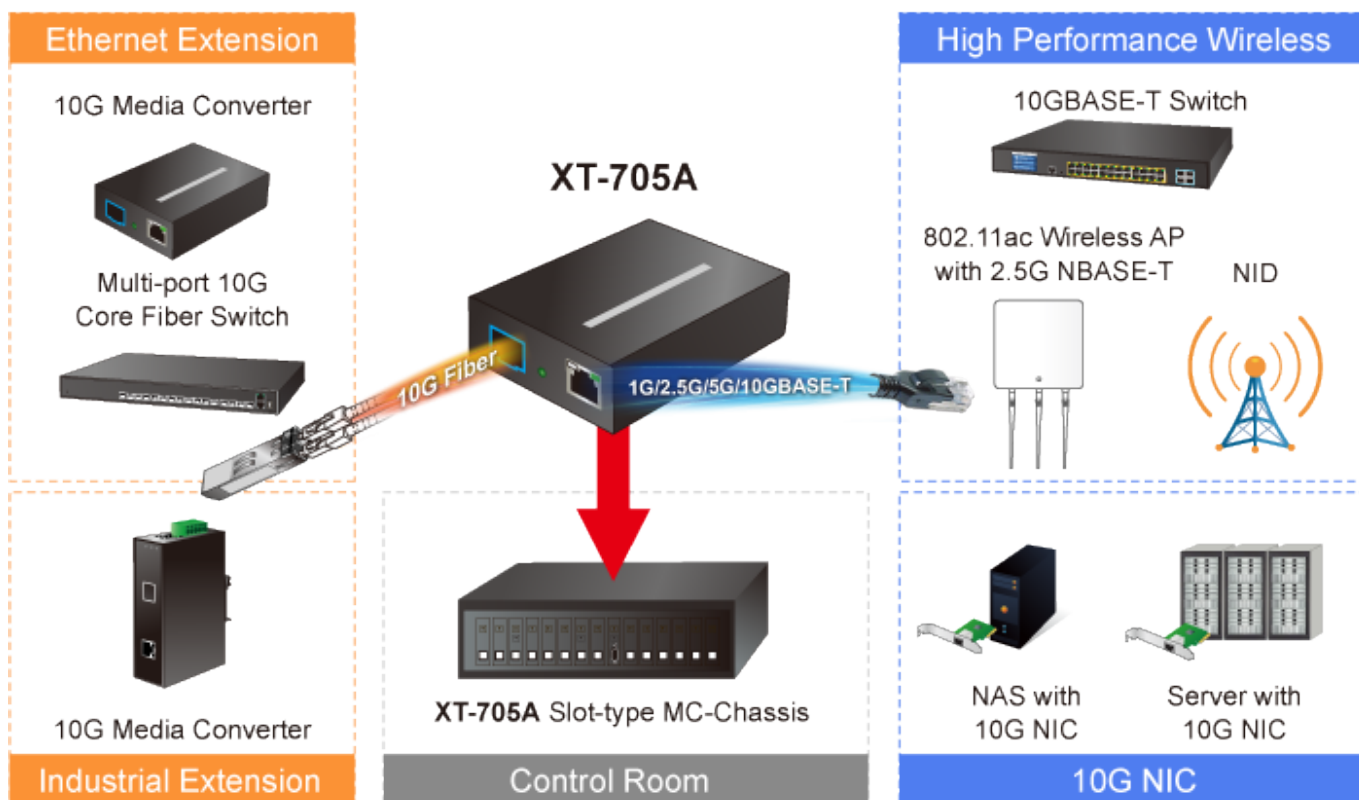

### PLANET XT-705A

Jednoduchý media konvertor vybavený metalickým RJ-45 konektorem s rychlostí 100/1000/2,5G/5G/10G a optickým SFP+ portem s rychlostí až 10GBASE. Použití je vhodné v sítích, kde je vyžadována extrémně vysoká šířka pásma, jako jsou například data centra, cloudová úložiště, nebo infrastruktura operátorů.

## 10Gbps Fiber to Copper Media Converter Application

Díky spolehlivosti je zaručena vysoká přenosová rychlost bez rizika ztráty paketů při extrémní rychlosti. Samozřejmostí je ochrana až 6 KV DC ESD. Další výhodou je nízká spotřeba 3,75 W při plné zátěži.

#### Fyzické vlastnosti:

**Porty:** 1 x RJ-45 100/1000/2,5G/5G/10GBASE-T, 1 x SFP+ 10GBASE-XR

**Podpora přenosu:** JumboFrame 16K

**Propustnost:** sběrnice 20 Gbps, provozně 2,48 Mpps (64B)

**Tabulka záznamů:** 9K MAC adres

**Provedení:** vnitřní

**Napájení:** zdroj 5V DC, 2A max., celkový příkon do 3,75 W

**Ochrana:** ESD 6 KV DC

**Provozní teplota:** 0 až 50°C

**Rozměry:** 94 x 70 x 26 mm

**Hmotnost:** 180 g

Příklad zapojení: