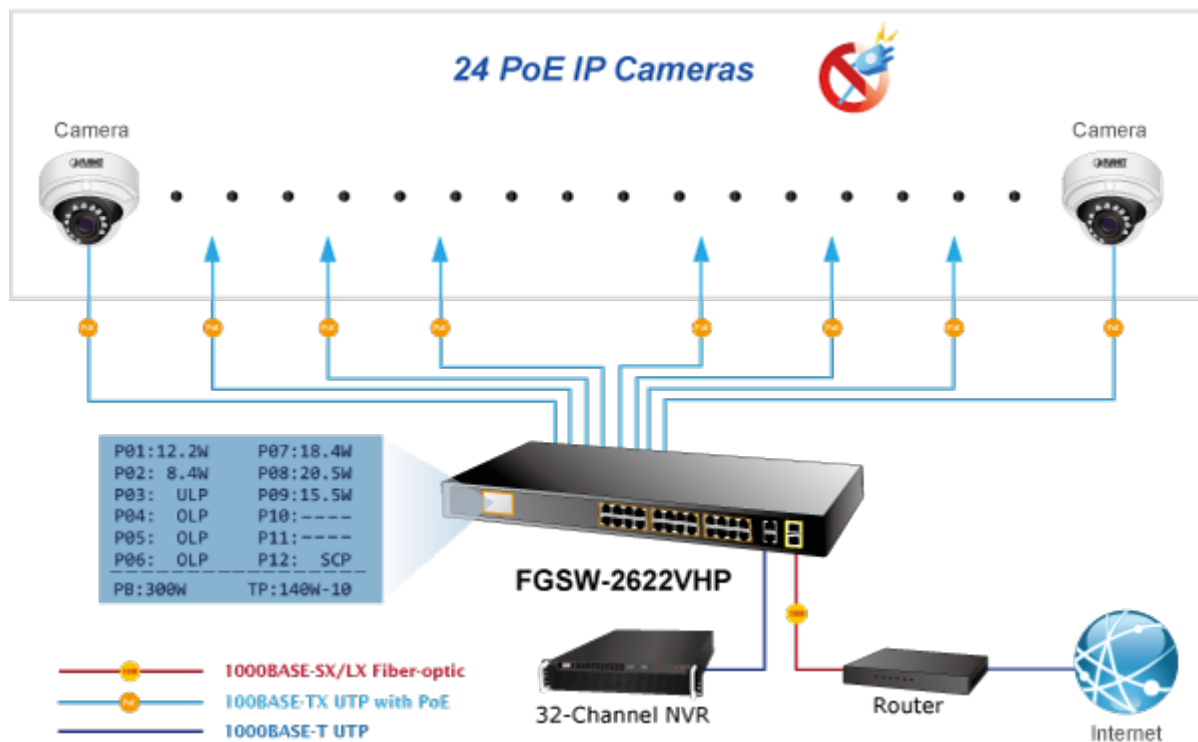

2 Gigabitové porty 1000Base-Tp/SFP. 24 portů 10/100Base-TX s možností napájení dalších IEEE 802.3at zařízení, celkový výkon 300W. Extend mód pro spojení rychlostí 10Mb/s do vzdálenosti až 150-250m na UTP dle použitého vedení včetně napájení PoE.

LCD displej pro info o napájení, portové VLAN. ESD ochrany, interní AC zdroj.

Jedná se o 24portový 10/100Mbit fast ethernet switch se 2x Gigabitovými TP/SFP rozhraními. Umožňuje napájet další zařízení jako jsou IP kamery, VoIP telefony a WiFi přístupové body. Zařízení disponuje plně propustnou rychlou interní páteří sběrnicí. Gigabitová rozhraní poskytují další možnosti rozšiřitelnosti, flexibility a integrace v síti. LCD displej na předním panelu informuje o aktuálním vytížení PoE.

ZÁKLADNÍ SPECIFIKACE

Fyzické vlastnosti:

Porty: 24 x RJ-45 10/100BASE-TX, 2 x RJ-45 10/100/1000BASE-T, 2 x miniGBIC SFP 10000BASE-SX/LX

Paměť: 8k MAC adres

Propustnost: sběrnice 12,8 Gbps, provozně 9,5 Mpps (64B)

POE funkce:

Celkový napájecí výkon: IEEE 802.3af, IEEE 802.3at, 300 W

Počet injektorů: 24 x až 30 W

Typ napájení: End-span

Pokročilé funkce:

1. Automatická detekce napájených zařízení
2. Extended mód 10Mb/s s dosahem až 250m