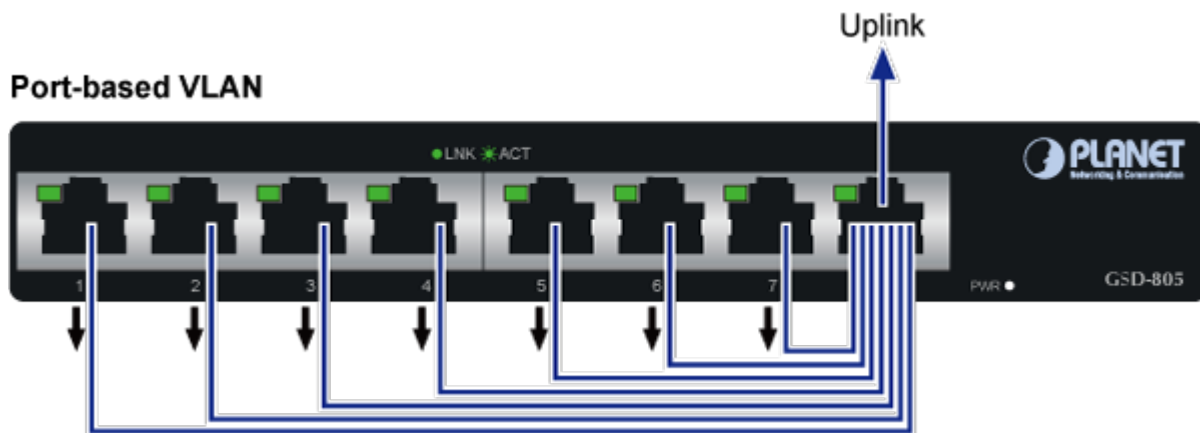

PLANET GSD-805v2

8portový Gigabitový desktopový přepínač. Portové VLAN s možnou izolací portů. ESD+EFT ochrany proti elektrostatické a přepětí. Energeticky úsporný dle IEEE 802.3az. Kovová skříň, interní napájecí zdroj, bez ventilátorů.

Gigabitové přepínače v miniaturním provedení pro stolní použití. Mají plnou propustnost, jsou neblokující, vybaveny architekturou Store and Forward.

ZÁKLADNÍ SPECIFIKACE

Fyzické vlastnosti:

Porty: 8 x RJ-45 10/100/1000BASE-T