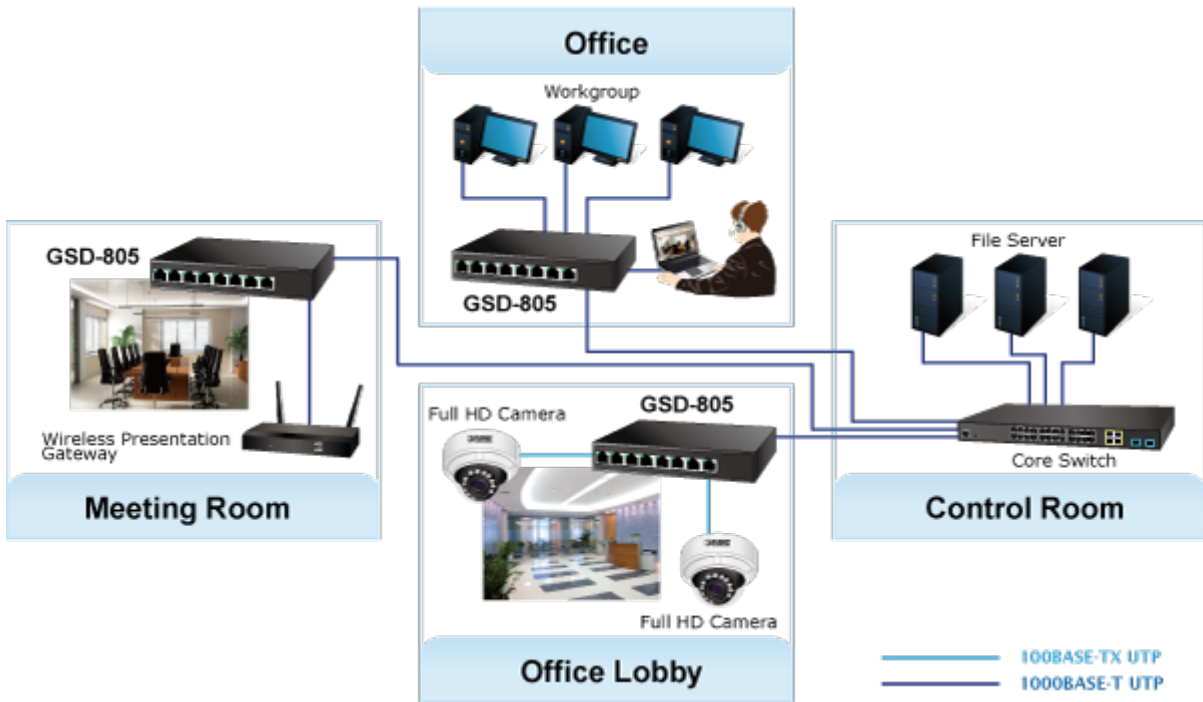

PLANET GSD-805v2

8portový Gigabitový desktopový přepínač. Portové VLAN s možnou izolací portů. ESD+EFT ochrany proti elektrostatické a přepětí. Energeticky úsporný dle IEEE 802.3az. Kovová skříň, interní napájecí zdroj, bez ventilátorů.

Gigabitové přepínače v miniaturním provedení pro stolní použití. Mají plnou propustnost, jsou neblokující, vybaveny architekturou Store and Forward.

ZÁKLADNÍ SPECIFIKACE

Fyzické vlastnosti:

Porty: 8 x RJ-45 10/100/1000BASE-T

Ochrana: ESD do 4KV

Provozní teplota: 0 až 50°C

Rozměry: 168 x 93 x 32 mm

Hmotnost: 428 g

Intelligent Power Savings

Mobile Network