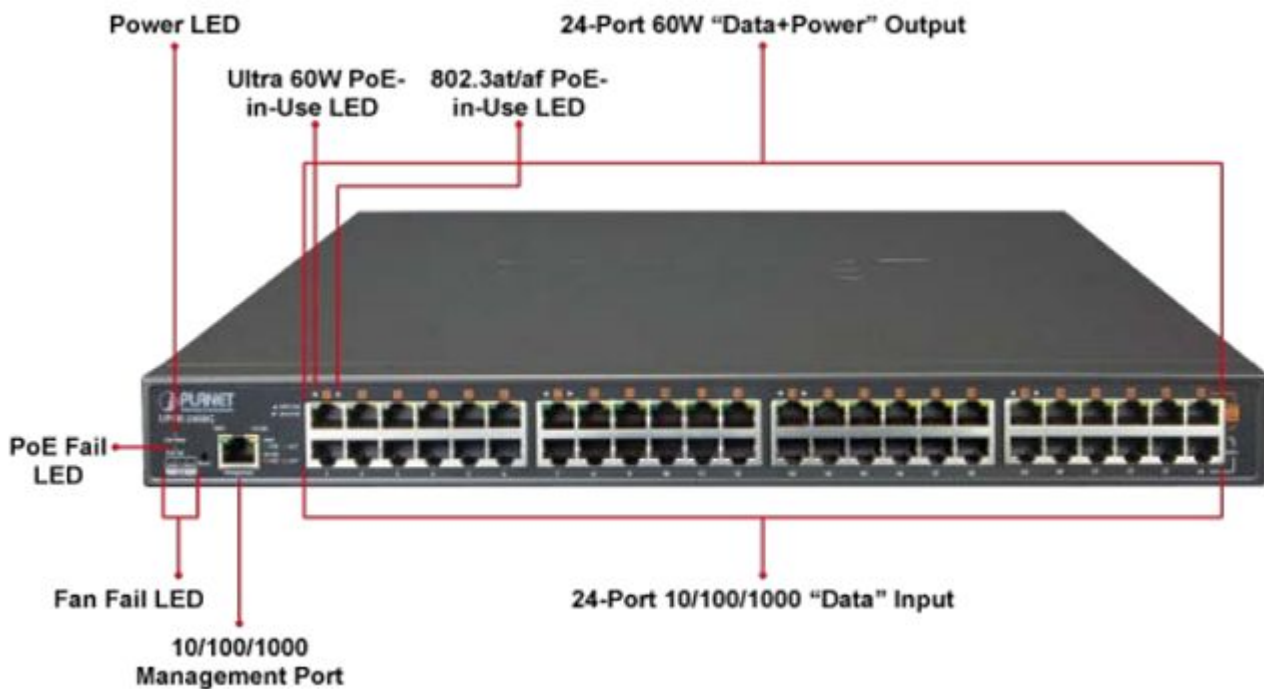

PLANET UPOE-2400G

Cena celkem:	28 099 Kč (bez DPH: 23 223 Kč)
Běžná cena:	30 909 Kč
Ušetříte:	2 810 Kč
Kód zboží:	NETPLA1387
Part No.:	UPOE-2400G
Záruka:	38 měs.
Stav:	Nové zboží

Popis

PLANET UPOE-2400G

24portový Ultra PoE+ injektor pro napájení po Ethernetovém kabelu, standard **IEEE 802.3bt PoE++ (8x až 95 W/port + 16x až 75 W/port)**, 24x port data-in, 24x port data+power out.

Web správa, watchdog, scheduler, SNMP trap. Napájení AC 230 V, instalace 19"/1U.

Ultra PoE+ (power over ethernet) Injektor HUB pro napájení víceříkonových zařízení IEEE 802.3bt po ethernetu. Je navržen pro napájení zařízení jako jsou PTZ nebo Speedome IP kamery, Wi-Fi přístupové body, VoIP telefony a terminálové stanice včetně LCD monitorů.

K dispozici je celkem 16 portů **s celkovým napájecím výkonem 800 W**, injektor je průchozí, napájení přidružuje na již stávající ethernet Cat5/5e/6 vedení.

ZÁKLADNÍ SPECIFIKACE

Rozhraní: 24x RJ-45 10/100/1000 Mbps : 24x Data input, 24x PoE (Data + Power) output, 1x RJ-45 port konzole