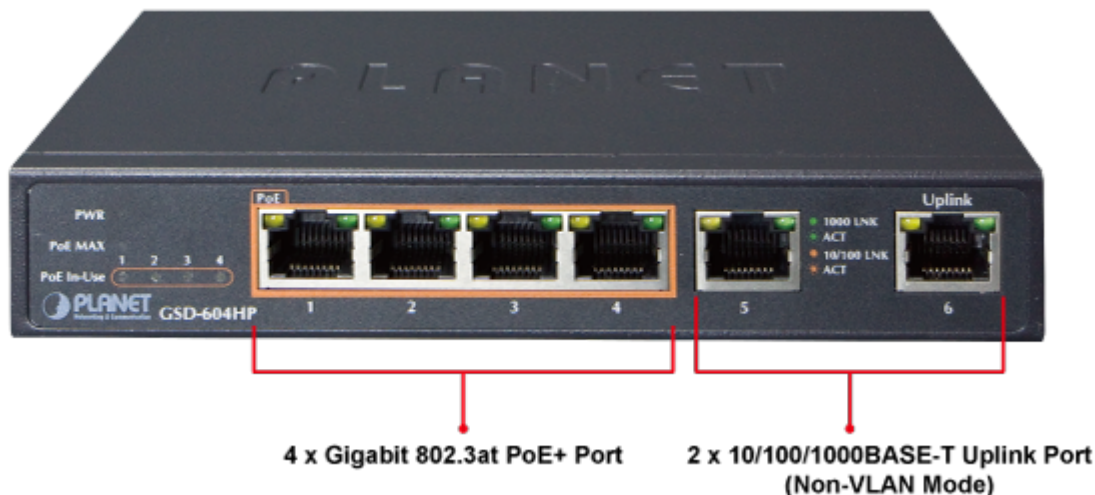

Gigabitový přepínač **6 portů 1000 Base-T** z toho 4 porty s **PoE injektorem 802.3at**, napájecí výkon až **55 W**. Portové **VLAN**, ochrana proti smyčkám, **PoE Extend režim (až 250 m při 10 Mbps)**. Externí napájecí zdroj, kovové provedení, bez ventilátorů (fanless).

Gigabitový 6portový přepínač se 4 PoE (power over ethernet) porty pro centralizované napájení zařízení po ethernetu jako jsou IP kamery, WiFi prvky nebo VOIP telefony. Zařízení je svým provedením vhodné jak pro instalaci do domácích nebo kancelářských prostorů, je vhodné i pro aplikace v lokálních rozvaděčích. Portové VLAN zajistí oddělený provoz mezi napájenými porty, porty bez PoE slouží jako uplink a pro sdružený provoz k připojení NVR nebo NAS.

**ZÁKLADNÍ SPECIFIKACE****Fyzické vlastnosti:**

Porty: 2x RJ-45 10/100/1000 Base-T, 4x GbE RJ-45 IEEE 802.3at/af PoE

Paměť: 8k MAC adres

Propustnost: sběrnice 12 Gbps, provozně 8,92 Mpps

Podpora přenosu: JumboFrame 9 KB

Počet injektorů: 4x až 30 W

Typ napájení: End-span

Perfect Combination 4-Port PoE Switch + 4-Ch NVR