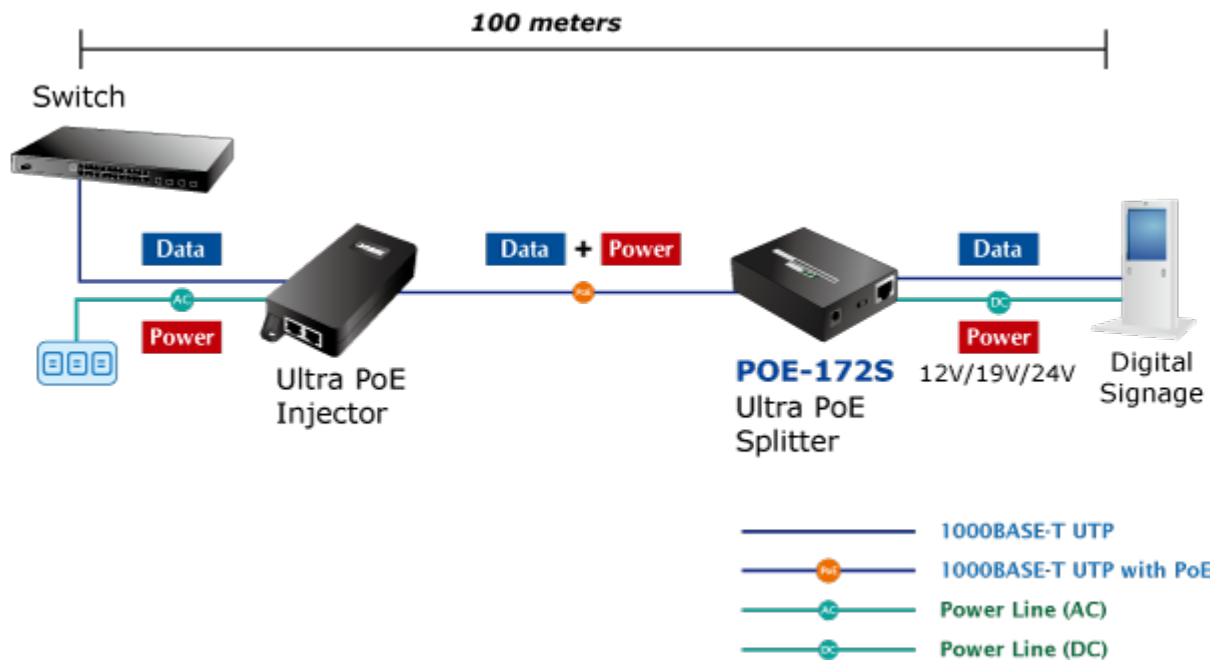

PLANET POE-172S

Cena celkem:	2 041 Kč (bez DPH: 1 687 Kč)
Běžná cena:	2 245 Kč
Ušetříte:	204 Kč
Kód zboží:	NETPLA1365
Part No.:	POE-172S
Záruka:	38 měs.
Stav:	Nové zboží

Popis

PLANET POE-172S

Gigabitový splitter pro napájení po Ethernetovém kabelu. Část pro přímé napájení vzdálených zařízení do příkonu až 60 W. Volitelné výstupní napětí 12/19/24 V DC, přepínání DIP přepínačem. Instalace desktop nebo do šasi.

"Power over Ethernet splitter" s maximální zatížitelností až 60 W pro napájení zařízení po ethernetu. Designovaný pro použití s kamerami PTZ, dotykovými monitory, pokladními terminály nebo Wi-Fi přístupovými body. Lze ho využít i pro napájení zařízení jako jsou embedded počítače nebo LCD zobrazovače, kiosky apod.

Napájení PoE lze realizovat i na gigabitovém ethernetu, napájení se přenáší po všech vodičích UTP/FTP ethernet vedení, injektor podporuje IEEE 802.3 / 802.3u / 802.3ab, 10/100/1000Base-T.

ZÁKLADNÍ SPECIFIKACE

Hmotnost: 300 g

POE funkce:

Celkový napájecí výkon: IEEE 802.3bt (zpětně kompatibilní s IEEE 802.3at, IEEE 802.3af)

Počet injektorů: 1 x až 60 W

Typ napájení: End-span, Mid-span

Typická aplikace:

PoE 802.3bt: