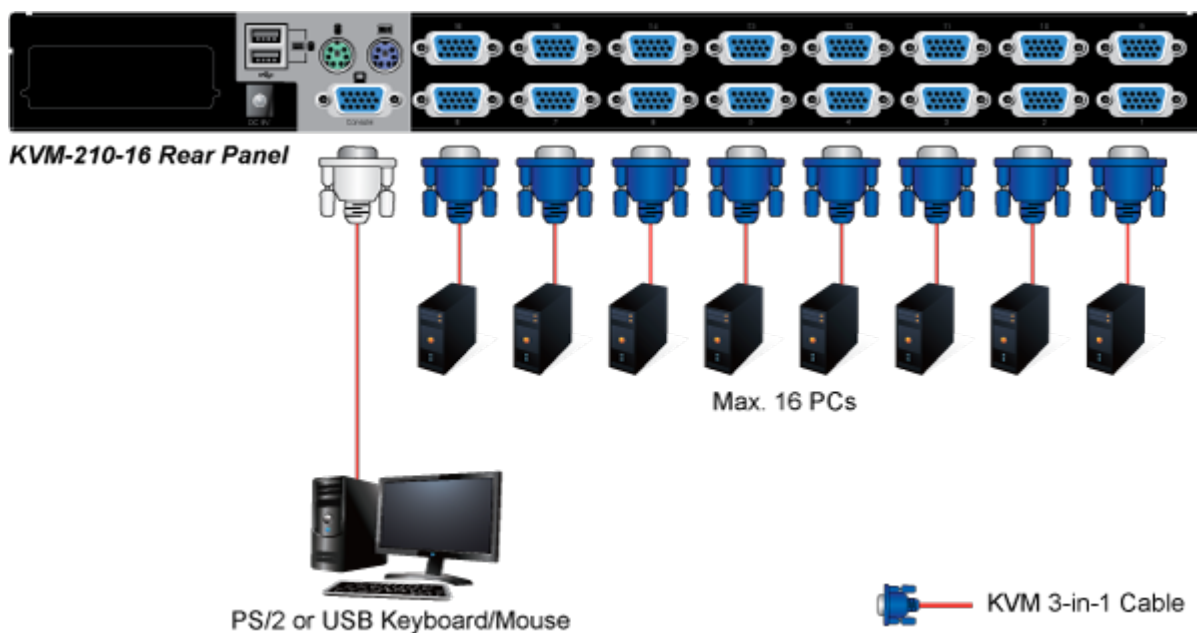

Popis

PLANET KVM-KC1-5

Propojovací kabel délky 5 m pro KVM přepínače a konzole řady 210. Integruje do jediného kabelu VGA, USB a PS/2 konektory. Na straně KVM je pouze jediný konektor DB15HD.

ZÁKLADNÍ SPECIFIKACE

Konektor 1: VGA (F)

Konektor 2: VGA (F), USB, 2 x PS/2

Délka: 5 m

Barva: černá

[Ostatní download](#)