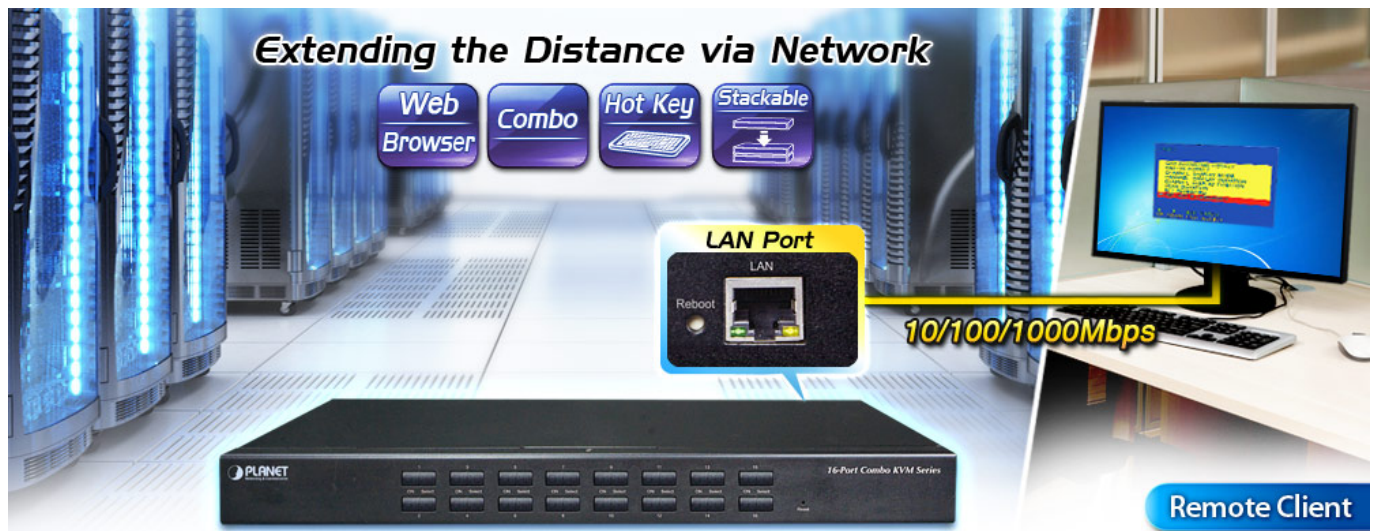

KVM OVER IP PLANET IKVM-210-08

Cena celkem:	15 256 Kč (bez DPH: 12 608 Kč)
Běžná cena:	16 781 Kč
Ušetříte:	1 526 Kč
Kód zboží:	NETPLA1336
Part No.:	IKVM-210-08
Záruka:	26 měs.
Stav:	Nové zboží

Popis

PLANET IKVM-210-08

Vzdálené ovládání 8 počítačů po IP, vzdálené ovládání utilitou pro OS Windows, přenos obrazu s kompresí H.264. Lokální rozhraní VGA, USB, PS/2. LAN 1x 1000Base-T. Management PC může být pouze na platformě Windows. Ovládané počítače už jsou na OS nezávislé (Win, Linux, Mac...). Kaskádováním s klasickými KVM je možné ovládat až 64 stanic.

1 propojovací kabel délky 1,8 m v balení. Jednotka pro vzdálené ovládání několika počítačů přes internet nebo LAN síť díky interní možnosti hardwarového enkódování a přepínání periferních portů jako jsou video výstup, klávesnice a myš.

Fyzicky se přenáší obraz z připojených počítačů nebo serverů, řešení vzdáleného ovládání je absolutně nezávislé na instalovaných operačních systémech, je umožněn přístup do BIOSu ovládaného stroje.

Uživatel tak může spravovat až 8 počítačů, mezi jednotlivými vstupy se lze operativně elektronicky přepínat. Zařízení lze kaskádovat s dalšími KVM (keyboard-video-mouse) přepínači, jako jsou např. modely Planet KVM-210, počet ovládaných počítačů tak lze přímo rozšířit na počet 64 PC stanic.

ZÁKLADNÍ SPECIFIKACE

Počet ovládaných počítačů: 8

Připojovací kabely: 8x KVM port pro připojení kabelu 3-v-1 (VGA, PS/2 klávesnice, PS/2 myš). Součástí balení 1x kabel KVM-KC1-1.8.

Porty: VGA HDB 15 pin pro připojení lokální klávesnice, myši a monitoru, 2x USB (typ A) porty pro připojení lokální klávesnice a myši

Další vlastnosti:

- OSD a tlačítka pro lokální přepínání