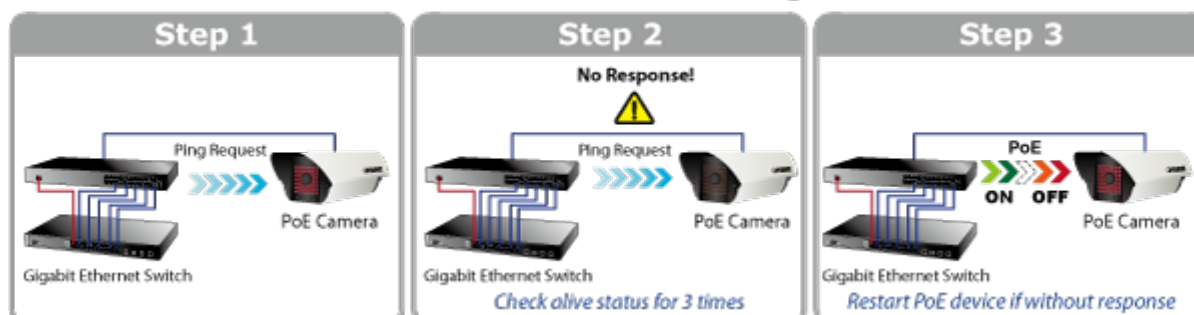

### PLANET POE-1200G

12portový PoE injektor pro napájení po ethernetu 10/100/1000Base-T. Standard 802.3at, Mid-span. 12 portů data-in, 12 portů data+power out. Celkový výkon 220 W, 30 W/port.

Web management, sledování stavů a ovládání napájení portů, "Power Scheduler" - časový plánovač, PING watchdog. Hardware verze 4.

12portový gigabitový PoE injektor s plnou podporou standardů IEEE 802.3, IEEE 802.3u, IEEE 802.3ab, IEEE 802.3af a IEEE 802.3at. Zařízení napájí koncová napájená zařízení (PD-powered device) 52 V DC s celkovou zatížitelností 220 W. Instaluje se mezi klasický ethernet přepínač a napájená zařízení, tím přidružuje napětí pro provoz koncových zařízení na vedení ethernet bez efektu na rychlost přenosu dat nebo limitu na maximální vzdálenost segmentu připojení (ethernet do 100m). POE-1200G představuje řešení pro napájení 802.3af/at kompatibilních zařízení bez nutnosti instalace dodatečné kabeláže nebo napájecích zdrojů. Dovoluje tak zachovat stávající síťovou topologii.

Webová správa zařízení nabízí uživateli možnosti ovládání injektoru a potažmo koncových napájených zařízení, disponuje funkcemi pro časové zapnutí (scheduler), detekci provozu zařízení na základě PING a následné možnosti zařízení restartovat.

### PoE PD Alive Checking

1000Base-T UTP with PoE

PoE Schedule

Real Time Per Port Usage