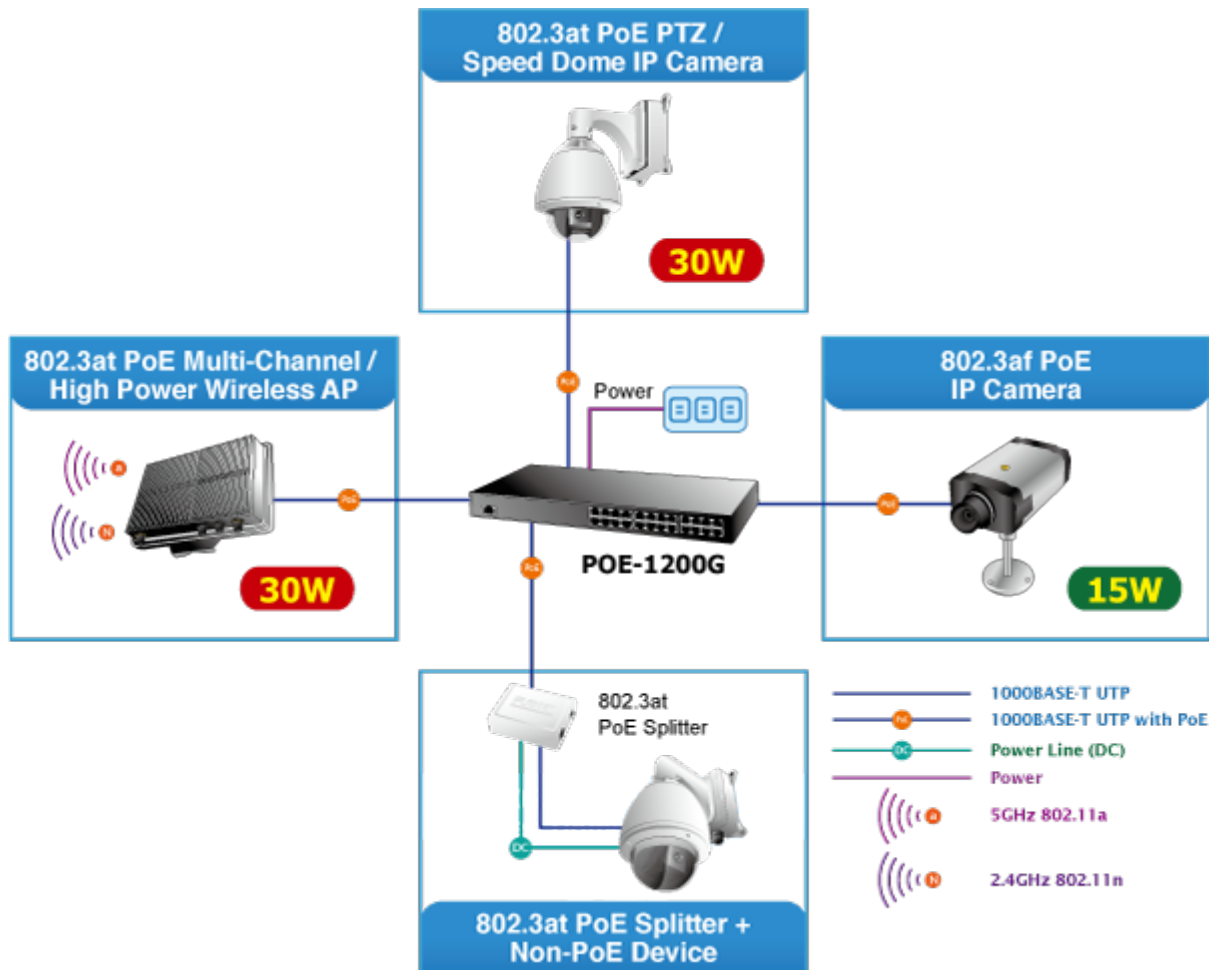

[Parametry](#)

[Manuál](#)

[Ostatní download](#)