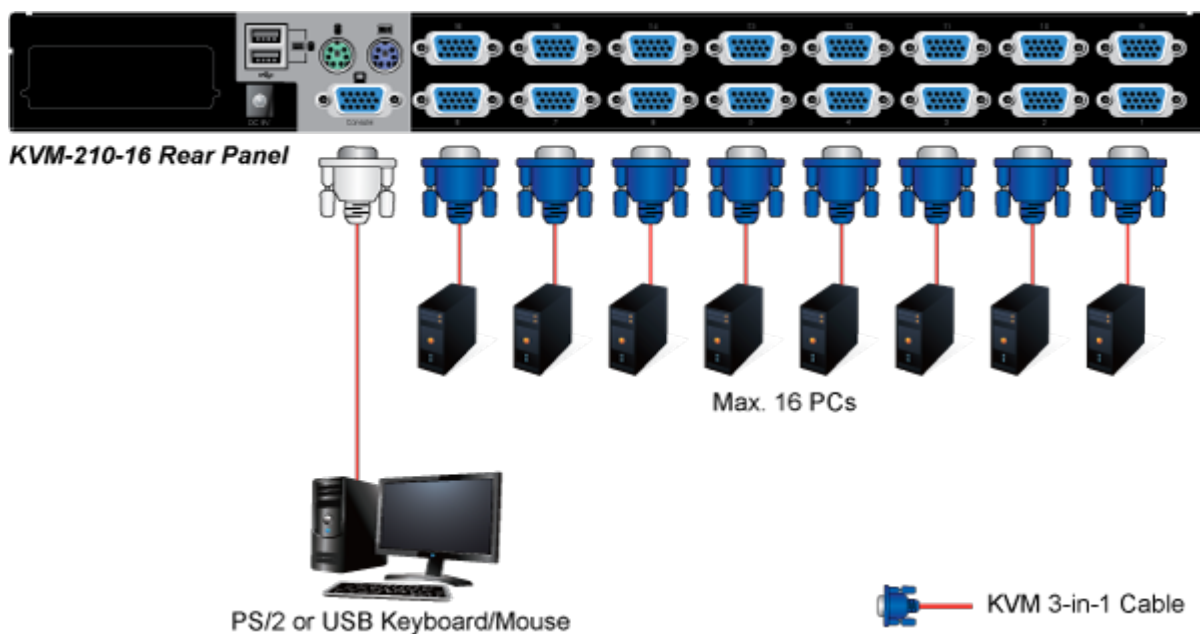

Popis

PLANET KVM-210-16

KVM přepínač pro ovládání 16 počítačů z jedné klávesnice, monitoru a myši. On Screen Displej, hot keys, skenovací režim. Je možné kaskádovat až 16 KVM přepínačů a ovládat až 256 počítačů. Součástí balení je propojovací kabel délky 1,8 m.

ZÁKLADNÍ SPECIFIKACE

Porty: 16 x HDB-15, 1 x PS/2 pro klávesnici, 1 x PS/2 pro myš, 1 x VGA HDB-15, 2 x USB typ A

Max. kaskáda: až 16 KVM pro ovládání až 256 PC

Max. rozlišení: 2048 x 1536

Napájení: DC 9 V, 1 A

Provozní teplota: -10 až 50 °C

Rozměry: 432 x 155 x 44 mm, rack 1U

Hmotnost: 2,22 kg

F6:SET

OSD ACTIVATING HOTKEY
SWITCH HOTKEY
CHANNEL DISPLAY MODE
CHANNEL DISPLAY DURATION
CHANNEL DISPLAY POSITION
SCAN DURATION
SET PASSWORD