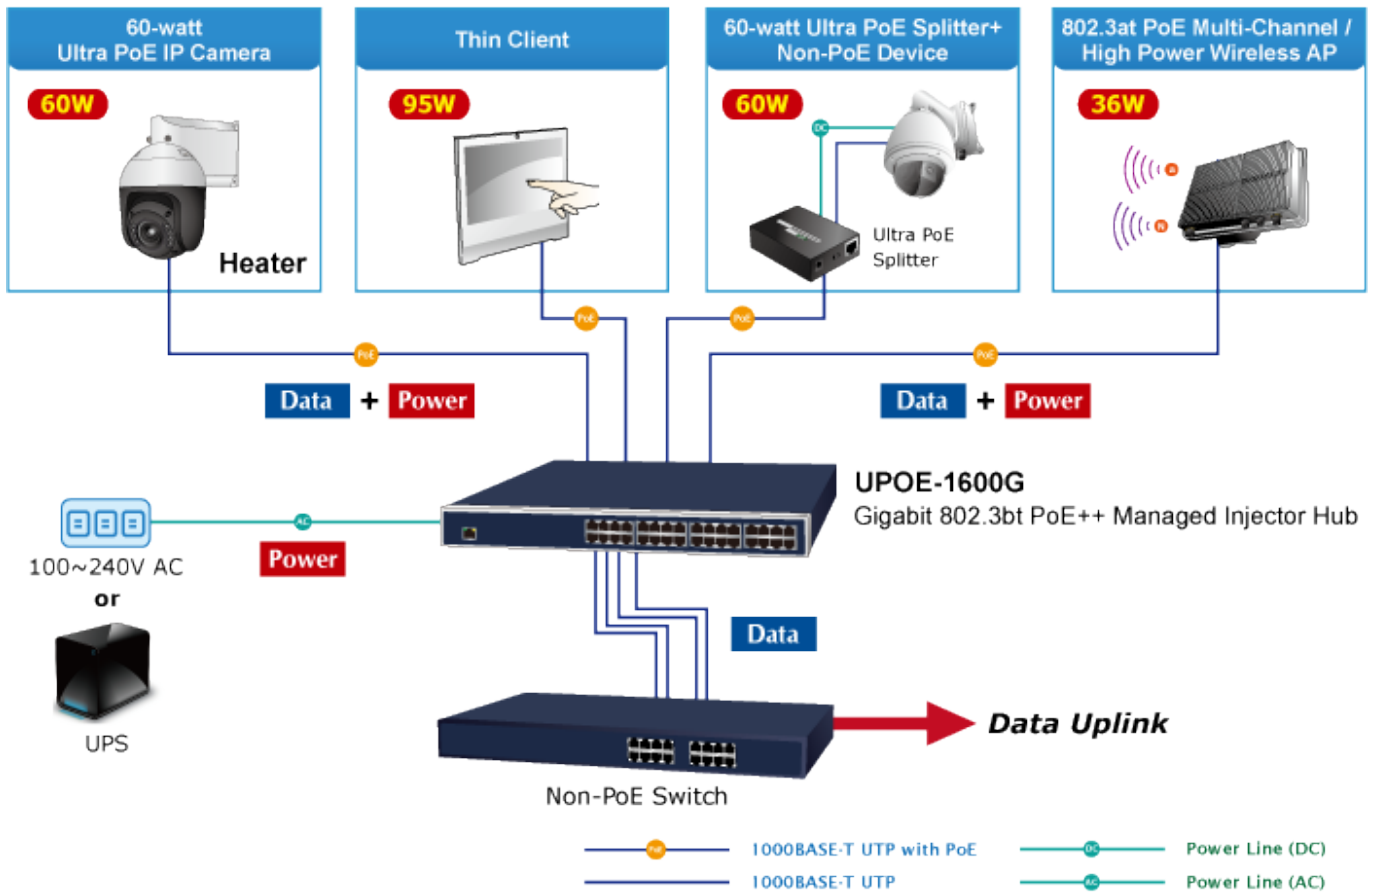

Selectable End-span/Mid-span/UPoE 802.3bt PoE+ + Power Inline Mode

Port	Description	PoE Function	Schedule	Power Mode	Power Power	Priority	Device Class	Current Used[mA]	Powered Used [W]	Power Limit [W]
1		Enable	Profile 1	BT	Off	High	--	0	0	90
2		Enable	Profile 1	BT	Off	High	--	0	0	90
3		Enable	Profile 1	BT	Off	High	--	0	0	90

Midspan
Endspan
UPOE
BT