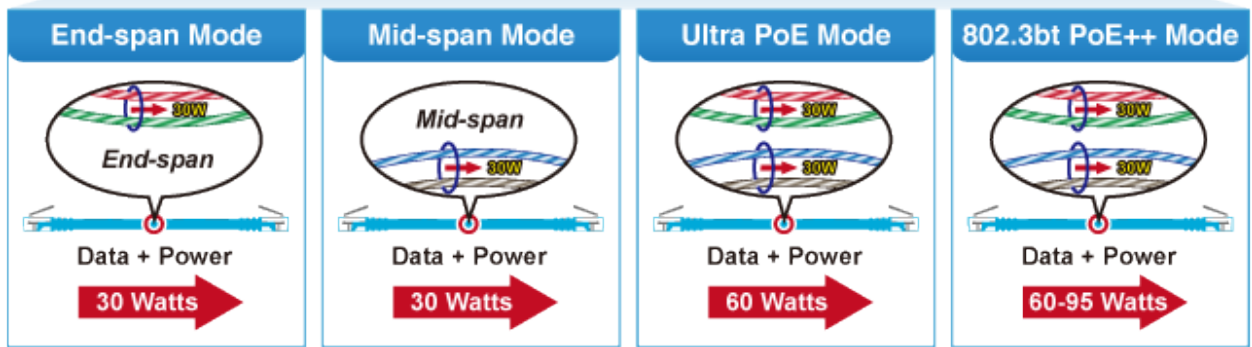

Selectable End-span/Mid-span/UPoE 802.3bt PoE+ + Power Inline Mode

Port	Description	PoE Function	Schedule	Power Mode	Power Power	Priority	Device Class	Current Used[mA]	Powered Used [W]	Power Limit [W]
1		Enable	Profile 1	BT	Off	High	--	0	0	90
2		Enable	Profile 1	BT	Off	High	--	0	0	90
3		Enable	Profile 1	BT	Off	High	--	0	0	90

Midspan
Endspan
UPOE
BT