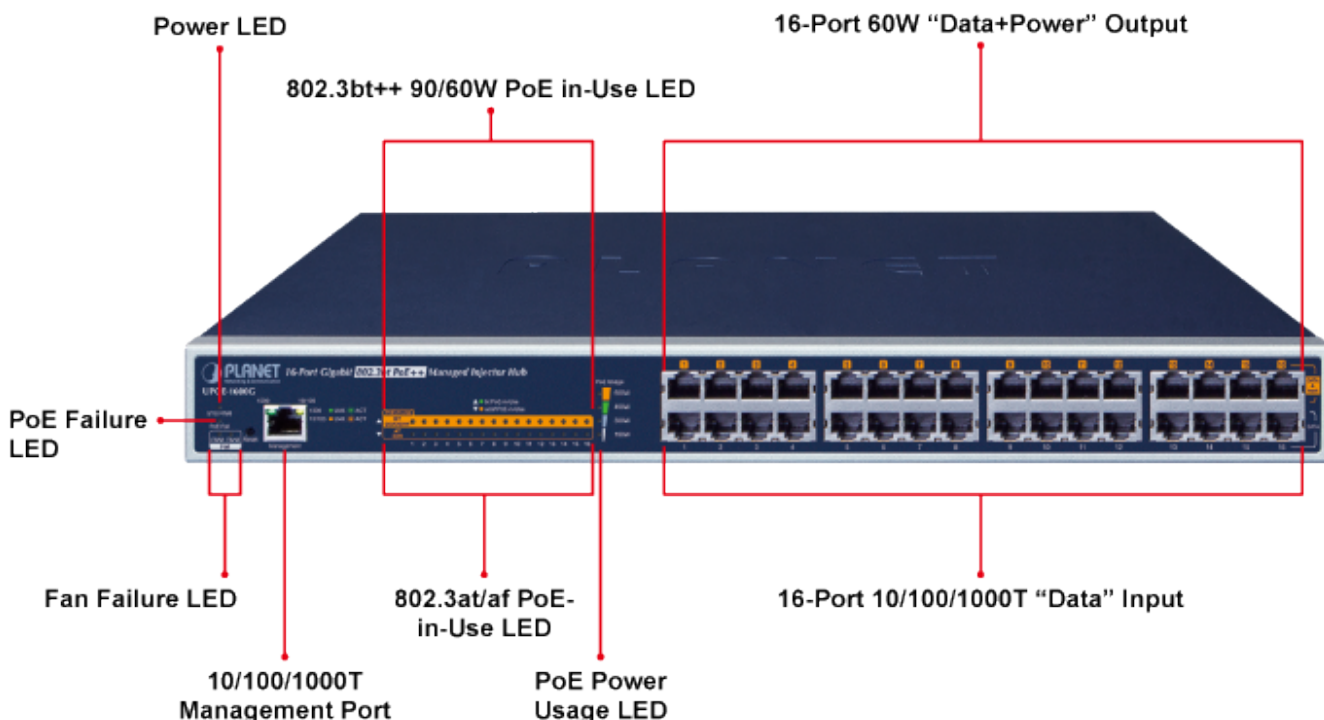

Ultra PoE+ injektor pro napájení po Ethernetovém kabelu. Standard IEEE 802.3at. 16 portů data-in, 16 portů data+power out.

Web správa, watchdog, scheduler, SNMP trap. Napájení AC 230 V, instalace 19"/1U.

Ultra PoE+ (power over ethernet) Injektor HUB pro napájení víceříkonových zařízení IEEE 802.3at po ethernetu. Je navržen pro napájení zařízení jako jsou PTZ nebo Speedome IP kamery, Wi-Fi přístupové body, VoIP telefony a terminálové stanice včetně LCD monitorů.

K dispozici je celkem 16 portů s celkovým napájecím výkonem 600 W, injektor je průchozí, napájení přidružuje na již stávající ethernet Cat5/5e/6 vedení.

**ZÁKLADNÍ SPECIFIKACE**

**Rozhraní:** 16× 10/100/1000Mbps RJ-45 Data input, 16× 10/100/1000Mbps RJ-45 PoE (Data + Power) output, 1× 10/100/1000BASE-T RJ-45 pro management

**Celkový napájecí výkon:** do 600 W, IEEE 802.3af, IEEE 802.3at

**Zatížitelnost portu:** až 60 W

**Napájení:** 100–240 V AC, 50/60 Hz, 8 A

**Provozní teplota:** 0 až 50 °C

**Rozměry:** 440 × 300 × 44,5 mm