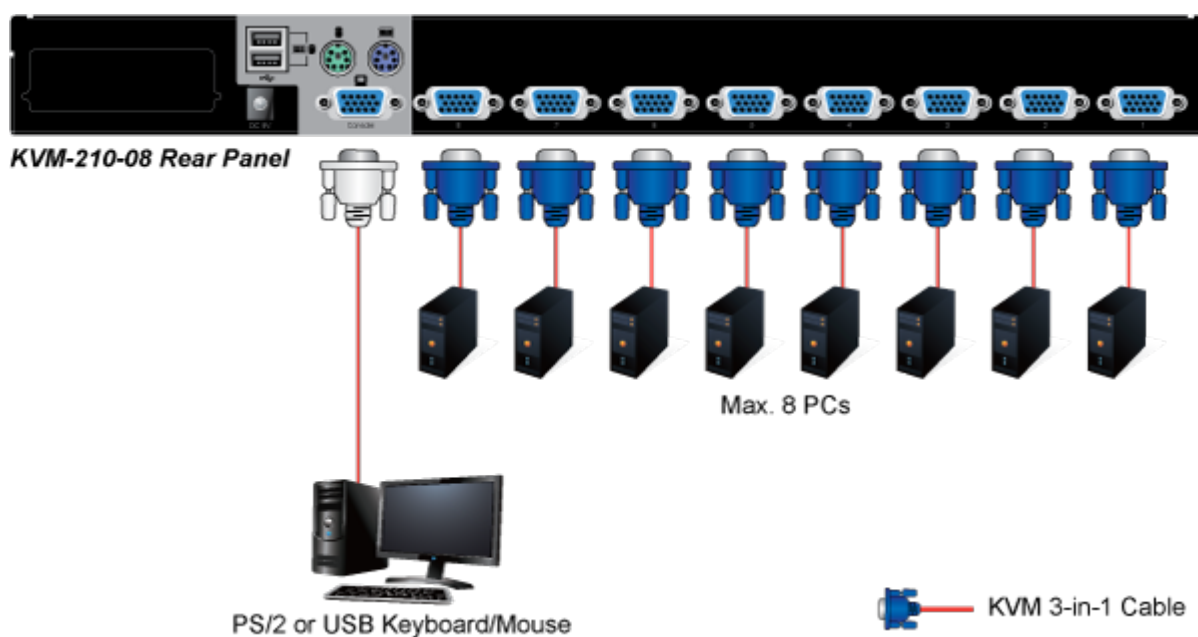

Stav: Nové zboží

Popis

XtendLan KVM-210-08

KVM přepínač pro ovládání 8 počítačů z jedné klávesnice, monitoru a myši. On Screen Display, hot keys, skenovací režim. Je možné kaskádovat až 8 KVM přepínačů a ovládat až 64 počítačů. Součástí balení je propojovací kabel délky 1,8 m.

ZÁKLADNÍ SPECIFIKACE

Porty: 8 x HDB-15, 1 x PS/2 pro klávesnici, 1 x PS/2 pro myš, 1 x VGA HDB-15, 2 x USB typ A

Max. kaskáda: až 8 KVM pro ovládání až 64 PC

Max. rozlišení: 2048 x 1536

Napájení: DC 9 V, 1 A

Provozní teplota: -10 až 50 °C

Rozměry: 432 x 155 x 44 mm, rack 1U

Hmotnost: 2,22 kg

F6:SET

OSD ACTIVATING HOTKEY
SWITCH HOTKEY
CHANNEL DISPLAY MODE
CHANNEL DISPLAY DURATION
CHANNEL DISPLAY POSITION
SCAN DURATION
SET PASSWORD