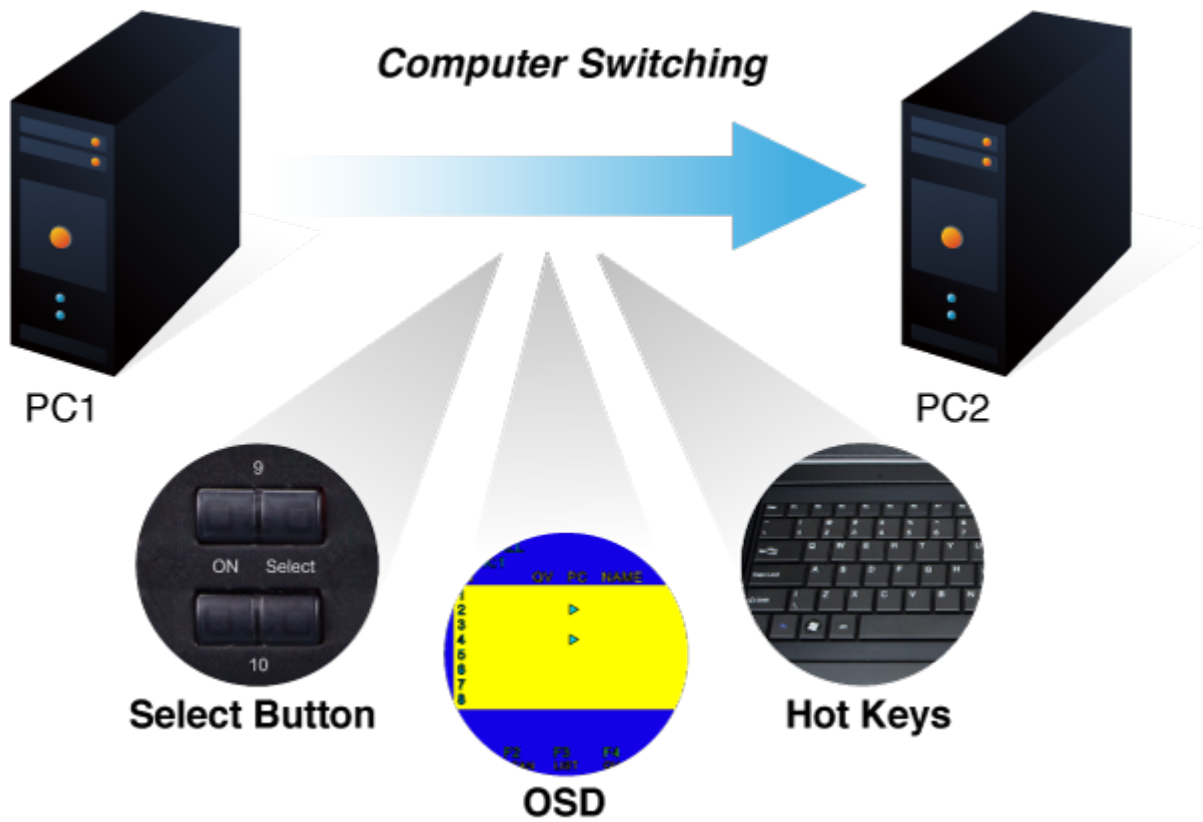

Stav: Nové zboží

Popis

XtendLan KVM-210-08

KVM přepínač pro ovládání 8 počítačů z jedné klávesnice, monitoru a myši. On Screen Display, hot keys, skenovací režim. Je možné kaskádovat až 8 KVM přepínačů a ovládat až 64 počítačů. Součástí balení je propojovací kabel délky 1,8 m.

ZÁKLADNÍ SPECIFIKACE

Porty: 8 x HDB-15, 1 x PS/2 pro klávesnici, 1 x PS/2 pro myš, 1 x VGA HDB-15, 2 x USB typ A

Max. kaskáda: až 8 KVM pro ovládání až 64 PC

Max. rozlišení: 2048 x 1536

Napájení: DC 9 V, 1 A

Provozní teplota: -10 až 50 °C

Rozměry: 432 x 155 x 44 mm, rack 1U

Hmotnost: 2,22 kg

F6:SET

OSD ACTIVATING HOTKEY
SWITCH HOTKEY
CHANNEL DISPLAY MODE
CHANNEL DISPLAY DURATION
CHANNEL DISPLAY POSITION
SCAN DURATION
SET PASSWORD