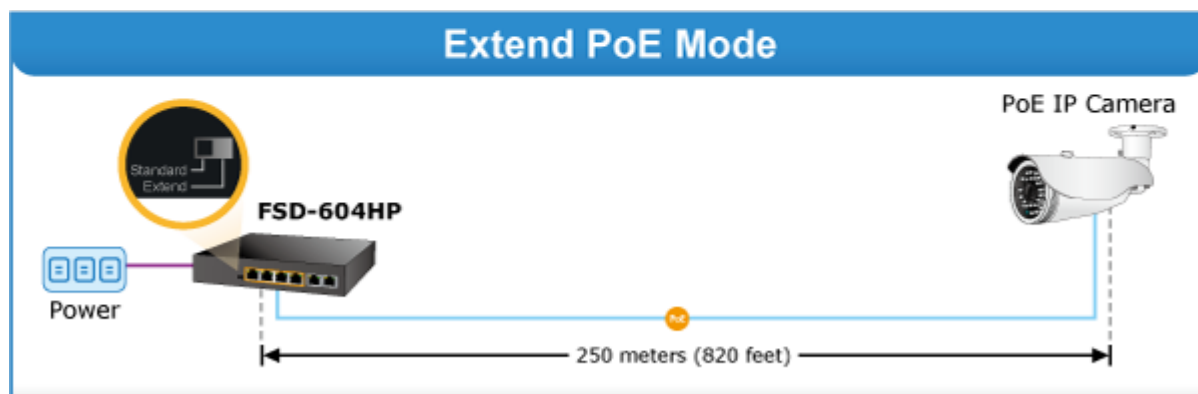

Portové VLAN na PoE portech.

Automatická detekce 10/100 Mbps a zkřížení kabelů. ESD+EFT ochrany, bez ventilátorů, napájení vnitřní AC 230 V.

Nespravovaný přepínač vhodný pro CCTV kamerové IP systémy. Má malé rozměry, nízký příkon a možnost dále napájet Power over Ethernet koncová zařízení podle standardu IEEE 802.3at. Umožňuje připojit a napájet zařízení ethernet rychlostí 10Mb/s do vzdálenosti až 250m na klasické UTP kabeláži, jednotlivé porty s PoE napájením lze provozně oddělit portovými VLAN.

**Typ napájení:** End-span

**Pokročilé funkce:**

1. Extended mód 10Mb/s s dosahem až 200m

- PoE — 100BASE-TX UTP with PoE
- PoE — 10BASE-T UTP with PoE

**Mobile Network**