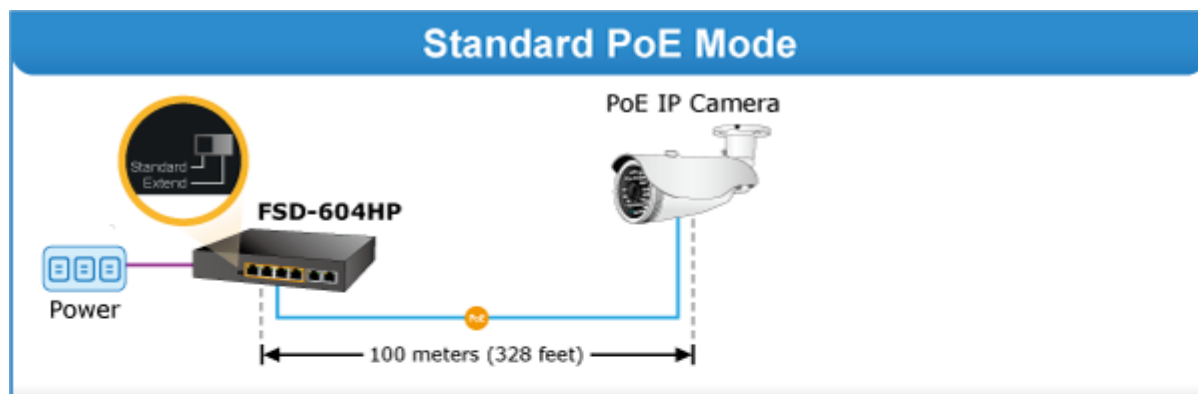

Napájení: interní zdroj AC 100-240 V (50/60 Hz), celkový příkon do 3 W

Ochrana: ESD ±6KV DC, EFT ±4KV DC

Provozní teplota: 0 až 50°C

Rozměry: 168 x 93 x 32 mm

Hmotnost: 500 g

POE funkce:

Celkový napájecí výkon: 60 W, IEEE 802.3af, IEEE 802.3at

Počet injektorů: 4 x až 30 W

Typ napájení: End-span

Pokročilé funkce:

1. Extended mód 10Mb/s s dosahem až 200m

- PoE — 100BASE-TX UTP with PoE
- PoE — 10BASE-T UTP with PoE