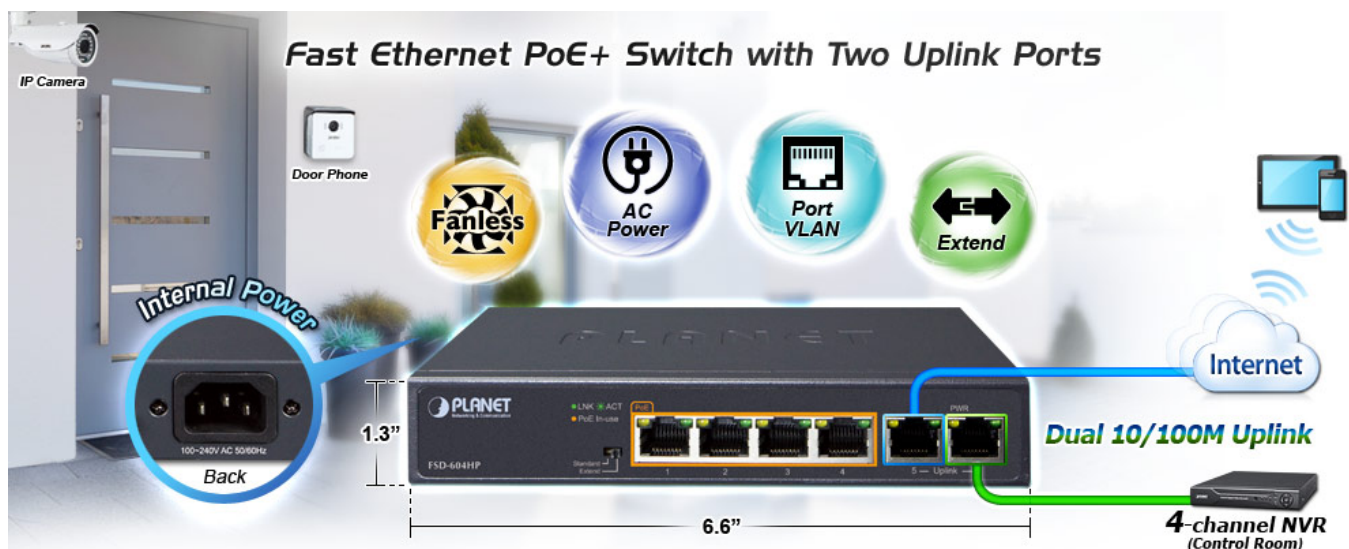

SWITCH PLANET FSD-604HP

Cena celkem:

919 Kč
(bez DPH: 760 Kč)

Běžná cena:

1 011 Kč

Ušetříte:

92 Kč

Kód zboží:

NETPLA1227

Part No.:

FSD-604HP

Záruka:

38 měs.

Stav:

Nové zboží

Popis

PLANET FSD-604HP

6portový PoE přepínač 10/100Base-TX, včetně 4x Power over Ethernet injektorů (napáječů) standardu IEEE 802.3at, celkový výkon až 60 W.

Extend mód pro spojení rychlostí 10 Mb/s do vzdálenosti až 150-200 m na UTP dle použitého vedení včetně napájení PoE.

Portové VLAN na PoE portech.

Automatická detekce 10/100 Mbps a zkřížení kabelů. ESD+EFT ochrany, bez ventilátorů, napájení vnitřní AC 230 V.

Nespravovaný přepínač vhodný pro CCTV kamerové IP systémy. Má malé rozměry, nízký příkon a možnost dále napájet Power over Ethernet koncová zařízení podle standardu IEEE 802.3at. Umožňuje připojit a napájet zařízení ethernet rychlostí 10Mb/s do vzdálenosti až 250m na klasické UTP kabeláži, jednotlivé porty s PoE napájením lze provozně oddělit portovými VLAN.

250m je teoretické maximum závislé na kvalitě kabeláže a konektorů, v běžných podmínkách je reálná vzdálenost 150 m. Dle našich testů je reálná vzdálenost na kvalitním kabelu Cat 6 200 metrů, na kabelu Cat 5e 150 metru +- 10%.

ZÁKLADNÍ SPECIFIKACE

Fyzické vlastnosti:

Porty: 6 x RJ-45 10/100BASE-TX

Paměť: 2k MAC adres, buffer 1536 b

Propustnost: sběrnice 1,2 Gbps, provozně 0,89 Mpps (64b)

Provedení: desktop