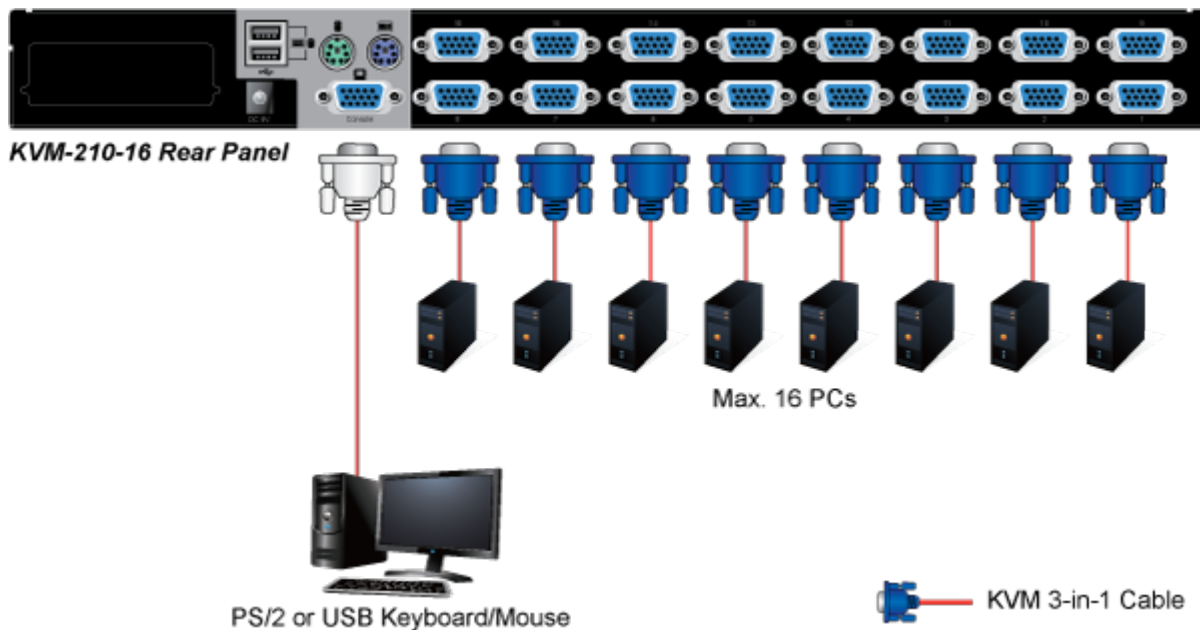

Popis

PLANET KVM-KC1-3

Propojovací kabel délky 3 m pro KVM přepínače a konzole řady 210.

Integruje do jediného kabelu VGA, USB a PS/2 konektory. Na straně KVM je pouze jediný konektor DB15HD.

ZÁKLADNÍ SPECIFIKACE

Konektor 1: VGA (F)

Konektor 2: VGA (F), USB, 2 x PS/2

Délka: 3 m

Barva: černá

[Ostatní download](#)