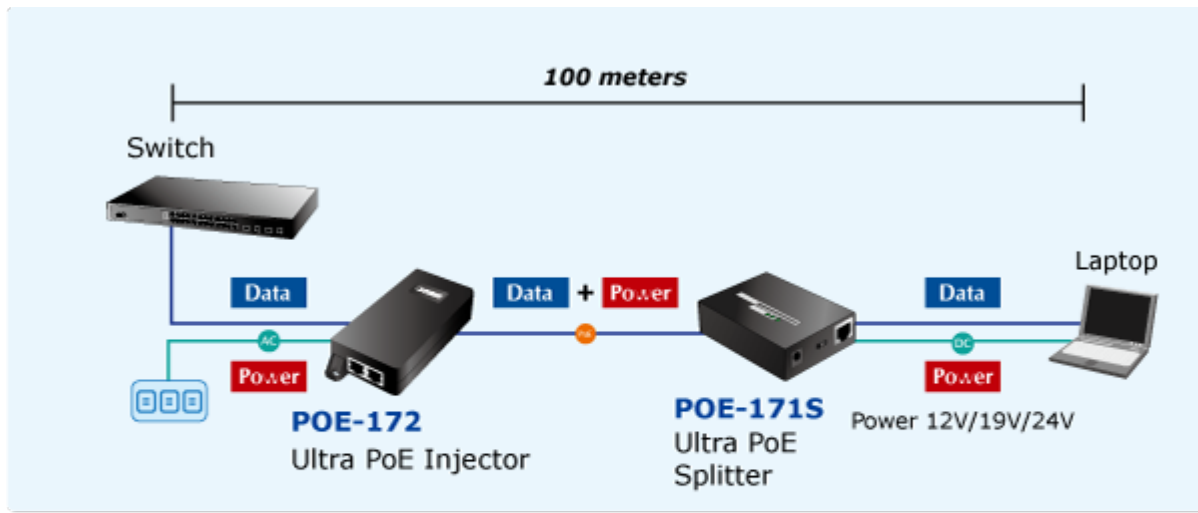

PLANET POE-172

"Power over Ethernet Injector" s maximální zatížitelností až 60 W pro napájení zařízení po ethernetu. Designovaný pro použití s kamerami PTZ, dotykovými monitory, VoIP aparáty nebo Wi-Fi přístupovými body.

Napájení PoE lze realizovat i na gigabitovém ethernetu, napájení se přenáší po všech vodičích UTP/FTP ethernet vedení, injektor podporuje IEEE 802.3 / 802.3u / 802.3ab, 10/100/1000Base-T.

ZÁKLADNÍ SPECIFIKACE

Rozhraní: 2× RJ-45 10/100/1000 Mbps : 1× Data input, 1× PoE (Data + Power) output

Celkový napájecí výkon: do 60 W, IEEE 802.3at, IEEE 802.3af

Zatížitelnost portu: až 60 W

Napájení: 100–240 V AC, 50/60 Hz

Provozní teplota: 0 až 50 °C

Rozměry: 115 × 62,5 × 31 mm

Hmotnost: 235 g

-  1000BASE-T UTP
-  1000BASE-T UTP with PoE
-  Power Line (AC)
-  Power Line (DC)

 [Specifikace](#)

 [Manuál](#)

 [Ostatní download](#)