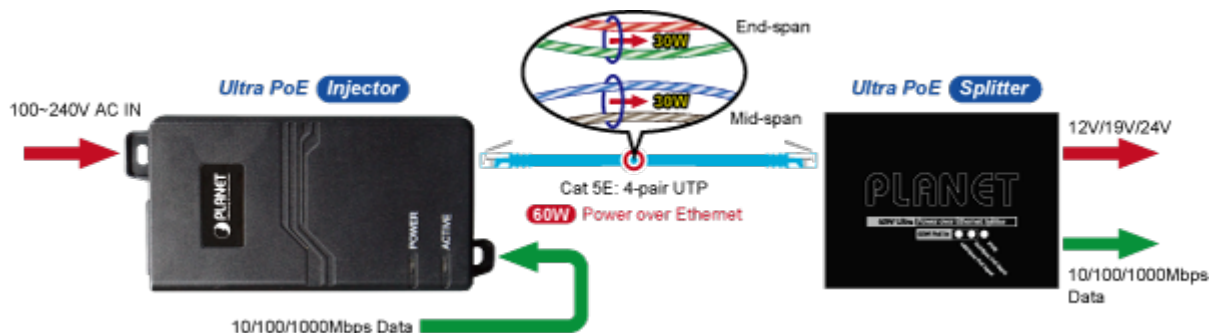

PLANET POE-172

Cena celkem:

1 531 Kč
(bez DPH: 1 265 Kč)

Běžná cena:

1 684 Kč

Ušetříte:

153 Kč

Kód zboží:

NETPLA1157

Part No.:

POE-172

Záruka:

38 měs.

Stav:

Nové zboží

Popis

PLANET POE-172

"Power over Ethernet Injector" s maximální zatížitelností až 60 W pro napájení zařízení po ethernetu. Designovaný pro použití s kamerami PTZ, dotykovými monitory, VoIP aparáty nebo Wi-Fi přístupovými body.

Napájení PoE lze realizovat i na gigabitovém ethernetu, napájení se přenáší po všech vodičích UTP/FTP ethernet vedení, injektor podporuje IEEE 802.3 / 802.3u / 802.3ab, 10/100/1000Base-T.

ZÁKLADNÍ SPECIFIKACE

Rozhraní: 2× RJ-45 10/100/1000 Mbps : 1× Data input, 1× PoE (Data + Power) output

Celkový napájecí výkon: do 60 W, IEEE 802.3at, IEEE 802.3af

Zatížitelnost portu: až 60 W

Napájení: 100–240 V AC, 50/60 Hz

Provozní teplota: 0 až 50 °C

Rozměry: 115 × 62,5 × 31 mm

Hmotnost: 235 g