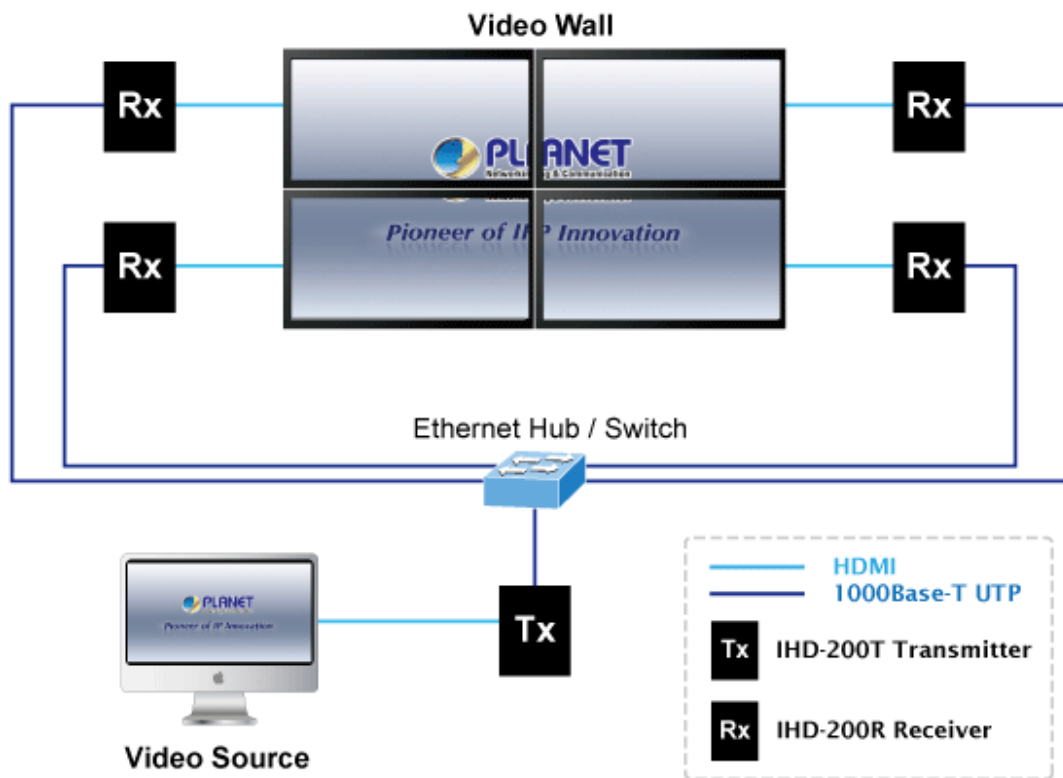

**Popis**

Přijímač distribuce pro extender nebo video stěnu přes síť LAN (ethernet), podpora rozlišení HD až WUXGA. Přenos 16 nezávislých kanálů nebo 4 simultánních obrazů. Podpora funkce EDID. Spojení bod-bod nebo multicast. Web management, VESA montáž. Řešení pro IP distribuci video prezentací v prostředí LAN pro účely zobrazení na panelech a video stěnách. Jednotky přenosu podporují několik režimů od spojení vysílač-přijímač po multicast spojení bod vysílač-přijímače v režimech zobrazení pro jednotlivé monitory nebo jako video stěna. Video obraz lze zabezpečit proti zcizení obsahu metodou EDID, lze řídit kvalitu přenosu a vyhlazení videa pro kvalitní výstup.

**Specifikace:**

- LAN port RJ-45, 1000Base-T, standardy: IEEE 802.3, IEEE 802.3u, IEEE 802.3ab
- HDMI výstup
- zabezpečení přenosu HDCP (High-bandwidth Digital Content Protection)
- podporované rozlišení pro HDMI: 720p, 720i, 1080p, 1080i
- podporovaná rozlišení pro PC stanice: XGA (1024x768) / SXGA (1280x1024) / UXGA (1600x1200) / WSXGA (1440x900, 1600x1024) / WUXGA (1920 x 1200)
- Web management, přepínání kanálů pomocí DIP přepínače
- max. počet jednotek v síti: 16
- rozměry: 130 x 96 x 25 mm
- hmotnost: 450g
- napájení externím adaptérem 9-12V DC
- provozní teplota: 0-50°C

Extenter

Video stěna

Přenos více kanálů v jednom segmentu LAN

Příklad použití