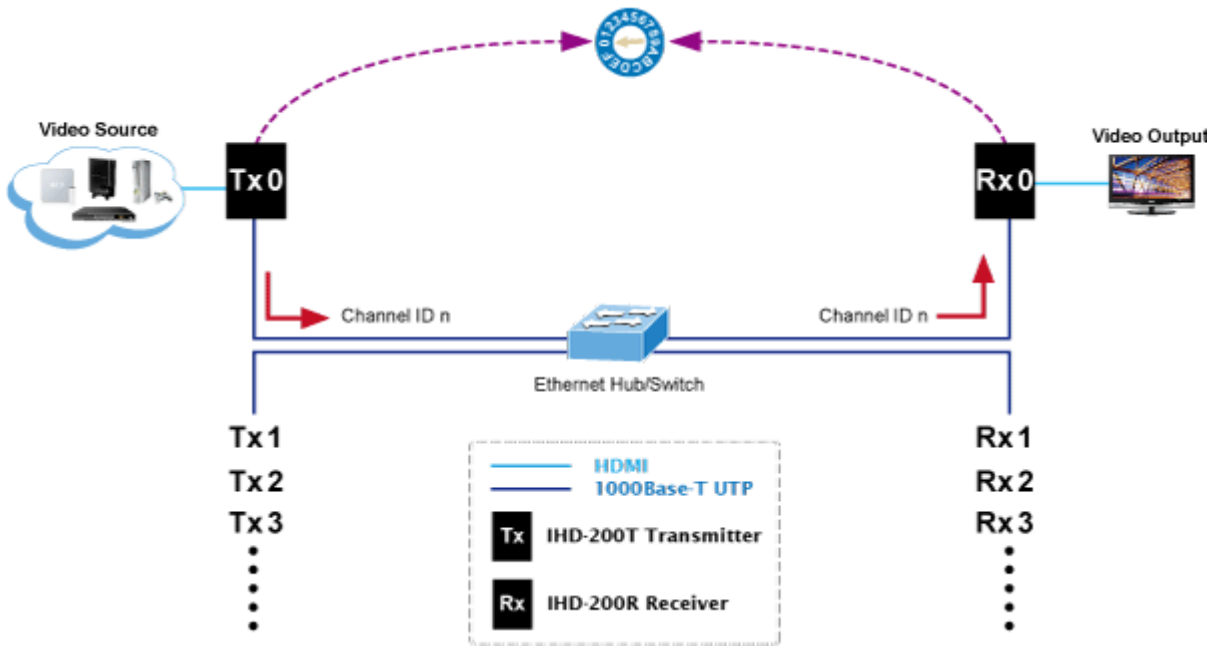

**Popis**

Přijímač distribuce pro extender nebo video stěnu přes síť LAN (ethernet), podpora rozlišení HD až WUXGA. Přenos 16 nezávislých kanálů nebo 4 simultánních obrazů. Podpora funkce EDID. Spojení bod-bod nebo multicast. Web management, VESA montáž. Řešení pro IP distribuci video prezentací v prostředí LAN pro účely zobrazení na panelech a video stěnách. Jednotky přenosu podporují několik režimů od spojení vysílač-přijímač po multicast spojení bod vysílač-přijímače v režimech zobrazení pro jednotlivé monitory nebo jako video stěna. Video obraz lze zabezpečit proti zcizení obsahu metodou EDID, lze řídit kvalitu přenosu a vyhlazení videa pro kvalitní výstup.

**Specifikace:**

- LAN port RJ-45, 1000Base-T, standardy: IEEE 802.3, IEEE 802.3u, IEEE 802.3ab
- HDMI výstup
- zabezpečení přenosu HDCP (High-bandwidth Digital Content Protection)
- podporované rozlišení pro HDMI: 720p, 720i, 1080p, 1080i
- podporovaná rozlišení pro PC stanice: XGA (1024x768) / SXGA (1280x1024) / UXGA (1600x1200) / WSXGA (1440x900, 1600x1024) / WUXGA (1920 x 1200)
- Web management, přepínání kanálů pomocí DIP přepínače
- max. počet jednotek v síti: 16
- rozměry: 130 x 96 x 25 mm
- hmotnost: 450g
- napájení externím adaptérem 9-12V DC
- provozní teplota: 0-50°C

Extenter

Video stěna

Přenos více kanálů v jednom segmentu LAN

Příklad použití