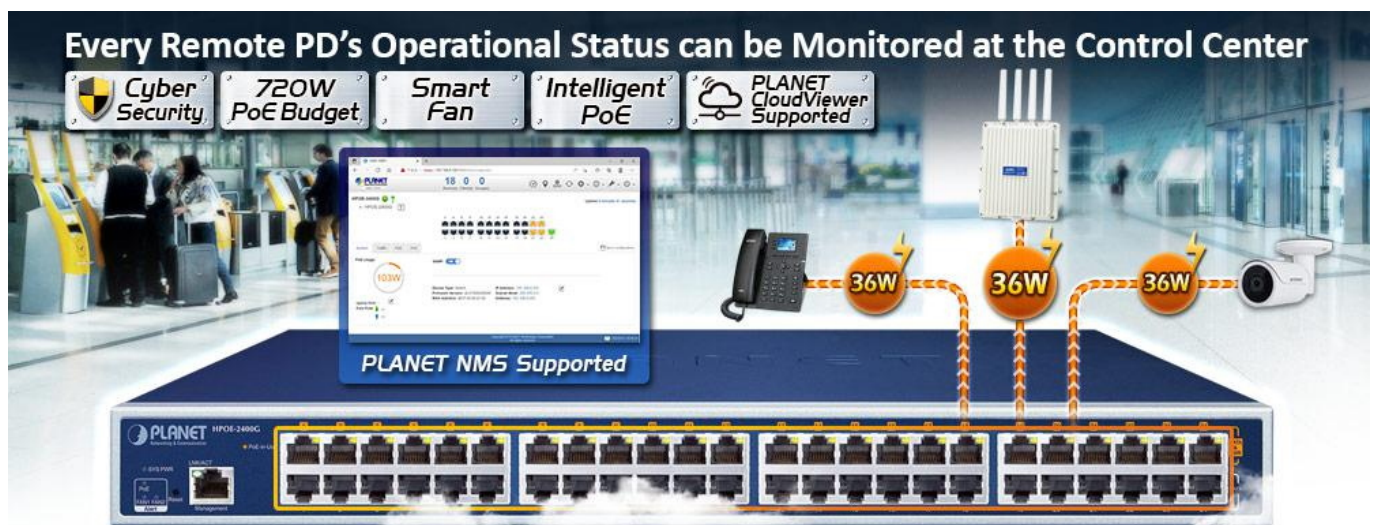

**Popis****PLANET HPOE-2400G v6**

24portový injektor pro napájení po Ethernetu, **24× RJ-45 (data vstup) + 24× RJ-45 PoE/PoE+ (data + napájení výstup), PoE budget 720 W (max. 36 W/port)**, 2× ventilátor s automatickým řízením otáček, napájení AC 100–240 V. Web správa, SNMP monitoring + SNMP trap, scheduler, TLS v1/v2, **Planet DDNS & Easy DDNS, podpora Planet NMS System, CloudViewer a Smart Discovery Utility**, síťové řešení kybernetické bezpečnosti (Cybersecurity), SPI Firewall, **inteligentní PoE** (PD Alive Check, PoE Schedule, PoE status), mid-span PoE.

Výkonný PoE (Power over Ethernet) injektor pro napájení zařízení po ethernetu podle IEEE 802.3af (PoE) a vícepříkonových zařízení IEEE 802.3at (PoE+). Je navržen **pro napájení zařízení jako jsou PTZ nebo Speed-Dome IP kamery, Wi-Fi přístupové body, VoIP telefony atd.**

K dispozici je celkem 24 portů s celkovým výstupním výkonem až 720 W, injektor je průchozí, napájení přidruhuje na již stávající Ethernet Cat5/5e/6 vedení.

**Pokud koncové zařízení nepodporuje IEEE 802.3af/at budete potřebovat např. splitter POE-161S**, které pro danou kabelovou trasu napájení pro vzdálené zařízení poskytne.

**Napájení:** interní zdroj AC 100–240 V AC (50/60 Hz, 12 A)

Provozní teplota: 0 až +50 °C

Rozměry: 440 × 300 × 44 mm

Hmotnost: 4,3 kg

**The Managed Injector Hub**  
with 802.3at PoE+ Ports & Advanced **Cybersecurity**