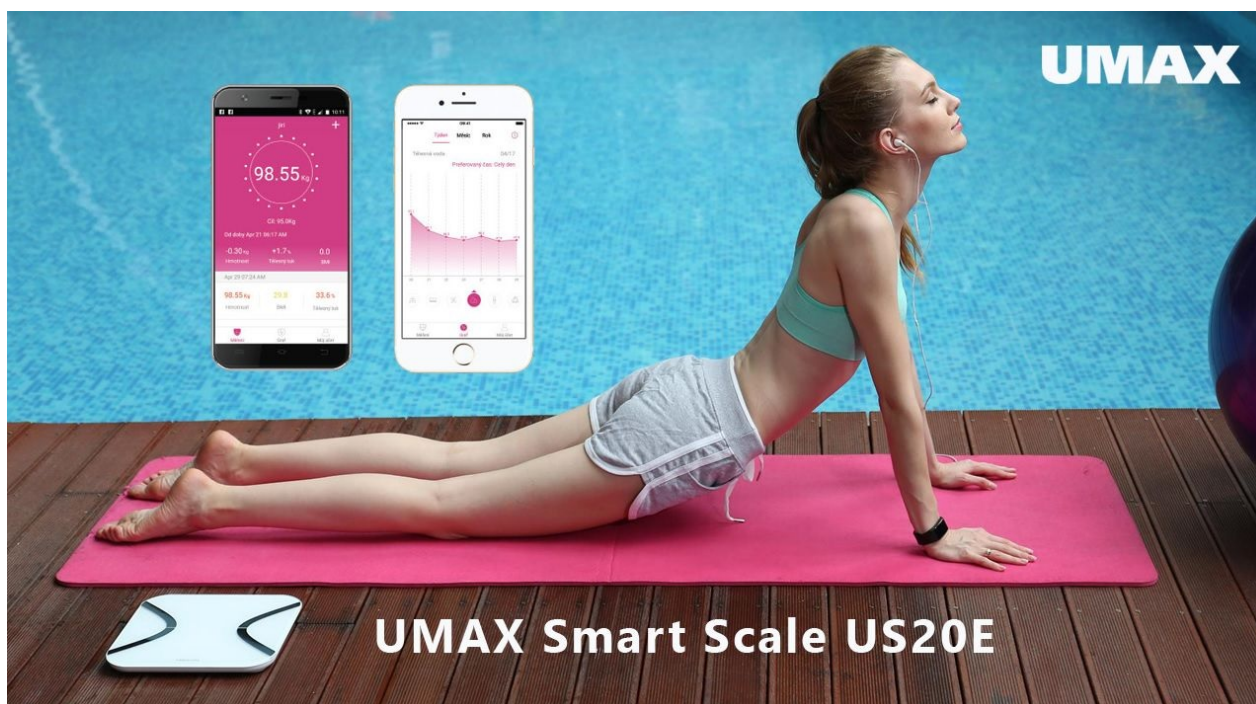

Stav: Nové zboží

Popis

Chytrá váha UMAX Smart Scale US20E - změří i to, co nevidíte

UMAX Smart Scale US20E představuje zástupce nové generace chytrých osobních vah do každé moderní domácnosti. Kromě měření hmotnosti totiž umožňuje sledovat dalších **11 parametrů** vašeho těla. Díky tomu získáte **komplexní přehled** o své tělesné schránce. **Chytrá váha UMAX Smart Scale** vás jednoduše změří od hlavy až po paty a poskytne vám ucelený obrázek o vaší konstituci a tělesné kondici.

UMAX Smart Scale US20E

Chytrá váha nové generace, která využívá pokročilou technologii pro sledování hmotnosti a dalších tělesných parametrů. Smart Scale analyzuje tělesné složení **až 11 různých parametrů** a měří hmotnost prostřednictvím bioelektrické impedanční analýzy (BIA). Váha je propojena bezdrátově pomocí **Bluetooth 4.0** s mobilní aplikací **Feelfit Health Fitness Tool** v češtině, což umožňuje kontrolovat naměřená data, která potřebujete k převzetí kontroly nad vaší kondicí.