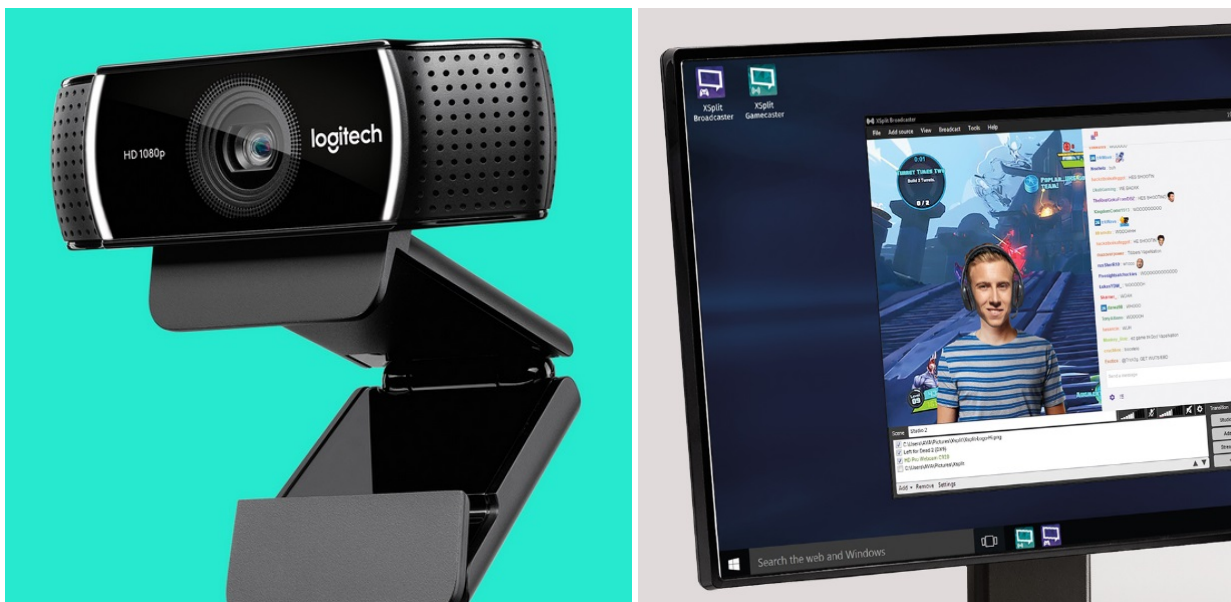

## WEBKAMERA LOGITECH C922 PRO STREAM

Cena celkem:	<b>1 822 Kč</b> <b>(bez DPH: 1 505 Kč)</b>
Běžná cena:	<b>2 004 Kč</b>
Ušetříte:	<b>182 Kč</b>
Kód zboží:	KAML6607
Part No.:	960-001088
Záruka:	24 měs.
Stav:	Nové zboží

## LOGITECH C922 Pro Stream - konference i živé nahrávání ve vysoké kvalitě

Webová kamera **LOGITECH C922 Pro Stream**, se kterou pořídíte **realistická videa nebo obrázky** v HD rozlišení 1080p. Díky kvalitě záznamu je webkamera vhodná pro **videokonference a on-line komunikaci** po síti. K dispozici je navíc **dvojice mikrofonů**, které jsou záměrně umístěny po obou stranách a optimálně tak podporují **čistý a jasný zvuk** během hovorů či natáčení videa.

**Webkamera LOGITECH C922 Pro Stream** disponují funkcí **automatické korekce obrazu**. Díky tomu se můžete spolehnout na kvalitní a ostré videozáznamy i za zhoršených světelných podmínek. Díky **USB** rozhraní je webkamera rychle a jednoduše připravena do akce. **Funkce pro přepínání pozadí** je ideální pro tvůrce videí, která mají za úkol vtáhnout diváků přímo do děje. S pomocí živých obrázků vytvoříte originální vizuální scénérie pro vaše vysílání.

## Logitech C922 Pro Stream

Webová kamera Logitech C922 přenáší a nahrává ostrá, realistická videa v **rozišení HD 1080p**. Pokročilá technologie komprese **H.264** zajistí rychlejší a plynulejší odesílání. **Dva všesměrové mikrofony** zajišťují čistý přenos bez výpadků. Součástí balení je plně nastavitelný **stolní stativ** s naklápěcím stojanem. Dále je také k dispozici **bezplatná 3měsíční licence XSplit**, díky které získáte kompletní přístup k pokročilým funkcím XSplit Broadcaster i XSplit Gamecaster.