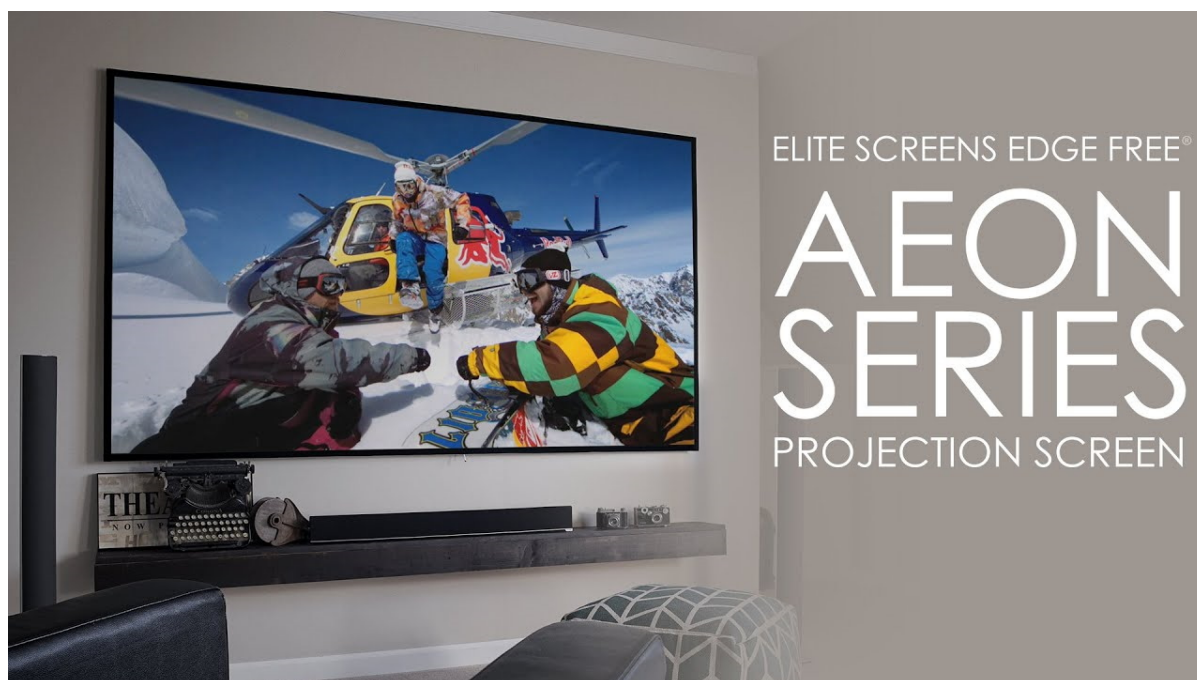

Popis**Elite Screens AR120DHD3**

Projekční plátno v pevném rámu s úhlopříčkou **120"** a poměrem stran **16 : 9**. Ideální pro domácí použití v kombinaci s projektorem. Materiál **CineGrey 3D** je referenční kvalitní materiál vyvinutý pro prostředí s minimální kontrolou nad osvětlením místnosti. Plátno podporuje **aktivní 3D, 4K Ultra HD, HDR** a nabízí šířku zorného úhlu **90°**. Plátno je nataženo přes podkladový rám, **působí tedy bezrámovým dojmem** (možnost instalace ultratenké lišty).

- Série Aeon Edge Free - bezrámové/bezokrajové projekční plátno v pevném rámu
- Ideální pro domácí použití
- Aktivní 3D, 4K Ultra HD
- Lehká hliníková konstrukce s děleným rámem
- Snadná montáž a instalace
- Edge Free (bezokrajové) + možnost instalace ultratenké lišty

Plátno CineGrey 3D není kompatibilní s projektory s ultrakrátkou projekční vzdáleností.

ZÁKLADNÍ SPECIFIKACE

Úhlopříčka: 120" (304,8 cm)

Poměr stran: 16 : 9

Typ plátna: pevný rám, Edge Free (bezokrajové)

Rozměry plátna: 147,8 × 264 cm