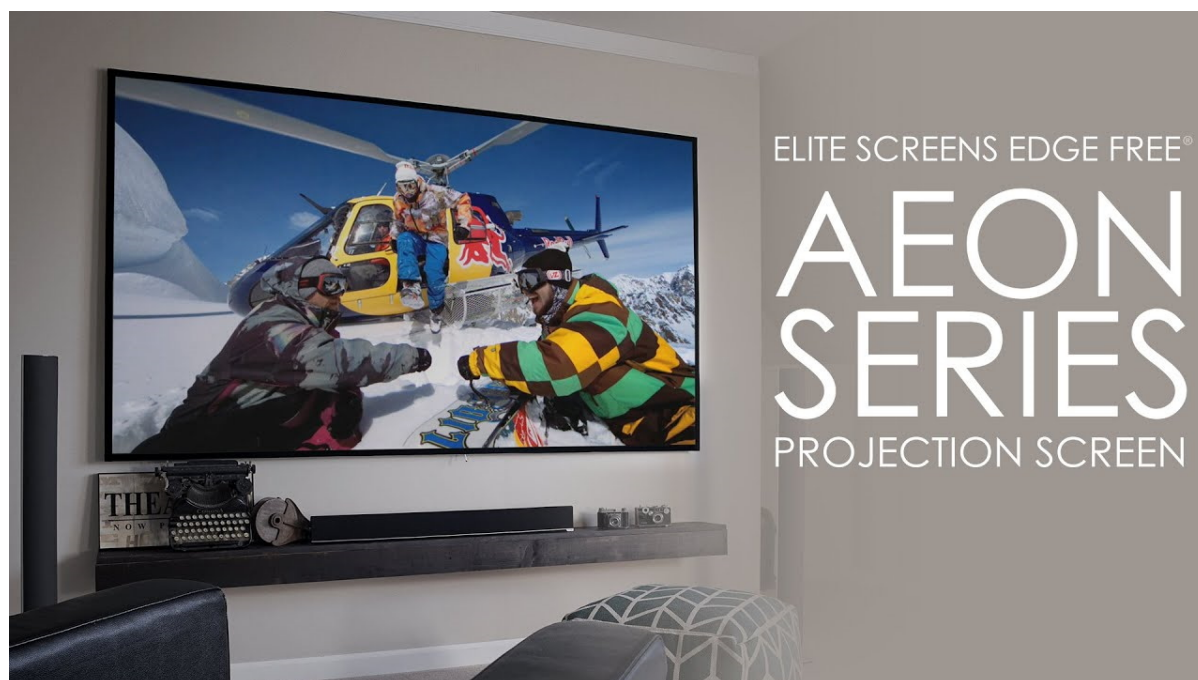

Popis**Elite Screens AR110WH2**

Projekční plátno v pevném rámu s úhlopříčkou **110"** a poměrem stran **16 : 9**. Ideální pro domácí použití v kombinaci s projektorem. Materiál **CineWhite** má široký rozptyl světla, černobílý kontrast a přirozené barevné ztvárnění. Plátno podporuje **HDR, aktivní 3D a 4K Ultra HD Ready** a nabízí šířku zorného úhlu **180°**. Plátno je nataženo přes podkladový rám, **působí tedy bezrámovým dojmem** (možnost instalace ultratenké lišty).

- Série Aeon Edge Free - bezrámové/bezokrajové projekční plátno v pevném rámu
- Ideální pro domácí použití
- Aktivní 3D, 4K Ultra HD
- Lehká hliníková konstrukce s děleným rámem
- Snadná montáž a instalace
- Edge Free (bezokrajové) + možnost instalace ultratenké lišty

Barva rámu: černá

CineWhite

1. Materiál plátna CineWhite
2. 180° pozorovací úhel (90° vlevo a vpravo)
3. Aktivní 3D & 4K/8K Ultra HD Ready
4. Matný bílý povrch (PVC Flexible)
5. Přirozené podání barev & rovnoměrný rozptyl světla
6. Černá zadní strana
7. Gain 1.1
8. Vhodné pro projektory s krátkou i velmi krátkou projekční vzdáleností a běžné projektory

CineWhite je vysoce kvalitní povrch projekčního plátna, který poskytuje rovnoměrný rozptyl světla, vynikající reprodukci barev a ostrý obraz. Ideální pro různé typy projekce.

Jak instalovat projekční plátno