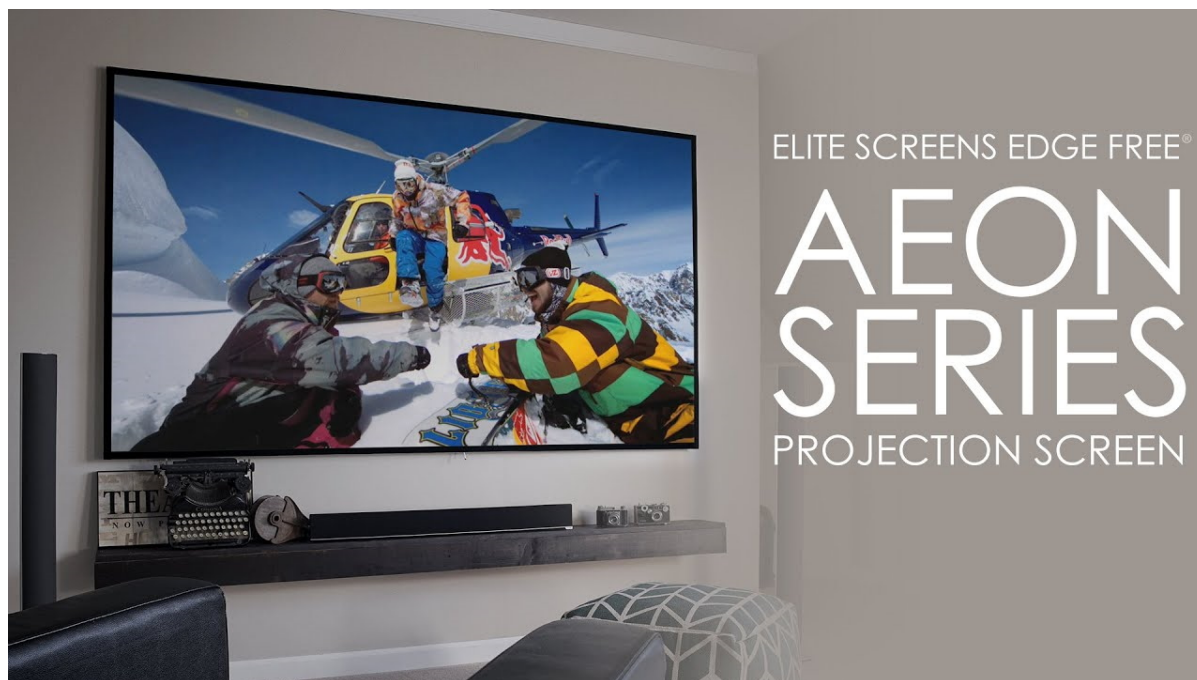

Projekční plátno v pevném rámu s úhlopříčkou **100"** a poměrem stran **16 : 9**. Ideální pro domácí použití v kombinaci s projektorem. Materiál **CineWhite** má široký rozptyl světla, černobílý kontrast a přirozené barevné ztvárnění. Plátno podporuje **HDR, aktivní 3D a 4K Ultra HD Ready** a nabízí šířku zorného úhlu **180°**. Plátno je nataženo přes podkladový rám, **působí tedy bezrámovým dojmem** (možnost instalace ultratenké lišty).

- Série Aeon Edge Free - bezrámové/bezokrajové projekční plátno v pevném rámu
- Ideální pro domácí použití
- Aktivní 3D, 4K Ultra HD
- Lehká hliníková konstrukce s děleným rámem
- Snadná montáž a instalace
- Edge Free (bezokrajové) + možnost instalace ultratenké lišty

Barva rámu: černá

CineWhite

1. Materiál plátna CineWhite
2. 180° pozorovací úhel (90° vlevo a vpravo)
3. Aktivní 3D & 4K/8K Ultra HD Ready
4. Matný bílý povrch (PVC Flexible)
5. Přirozené podání barev & rovnoměrný rozptyl světla
6. Černá zadní strana
7. Gain 1.1
8. Vhodné pro projektory s krátkou i velmi krátkou projekční vzdáleností a běžné projektory